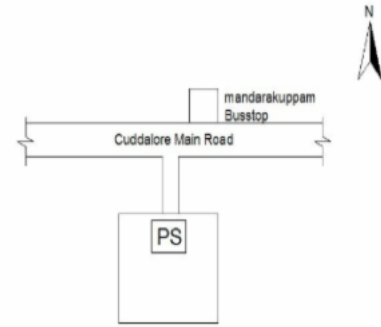

Cad View

Key MAP View