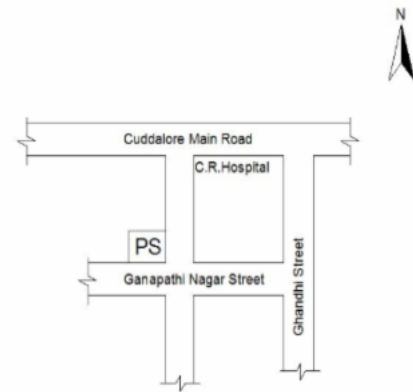

Polling Station Front View

Cad View

Key MAP View

சட்டமன்றத் தொகுதியின் எண் மற்றும் பெயர் : 157-புவனகிரி பிரிவு எண் மற்றும் பெயர் 1-கெங்கைகொண்டான் (பே), வார்டு 14,15 கடலூர் மெயின்ரோடு மந்தாரகுப்பம்

பாகம் எண் : 39