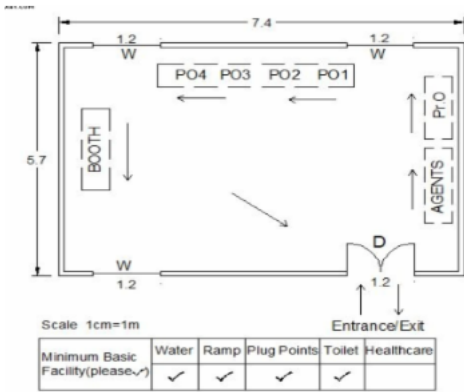

Cad View

Key MAP View