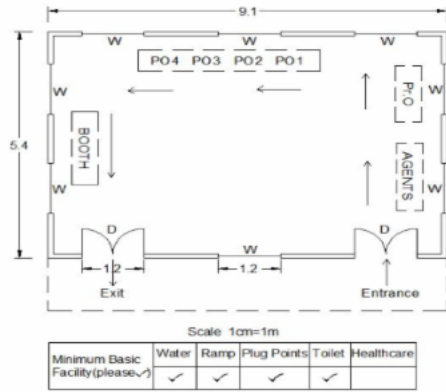

**Google Map View**

**Polling Station Building Front View**

**Polling Station Front View**

**Cad View**

**Key MAP View**

சட்டமன்றத் தொகுதியின் எண் மற்றும் பெயர் : 157-புவனகிரி  
பிரிவு எண் மற்றும் பெயர் 1-சாத்தமங்கலம் (வ.கி) மற்றும் (ஊ), மந்தைவெளி தெரு