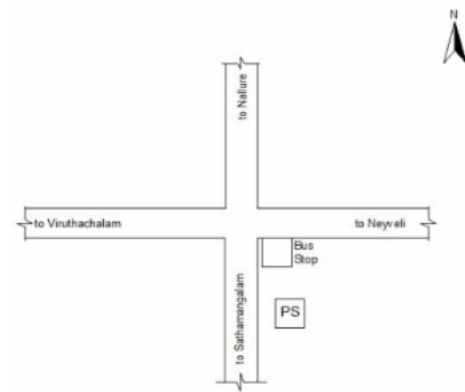

**Google Map View**

**Polling Station Building Front View**

**Polling Station Front View**

**Cad View**

**Key MAP View**

சட்டமன்றத் தொகுதியின் எண் மற்றும் பெயர் : 157-புவனகிரி  
பிரிவு எண் மற்றும் பெயர் 1-சாத்தமங்கலம் (வ.கி) மற்றும் (ஊ), மந்தைவெளி தெரு