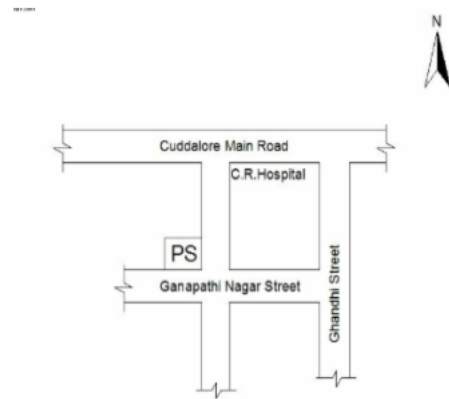

Cad View

Key MAP View