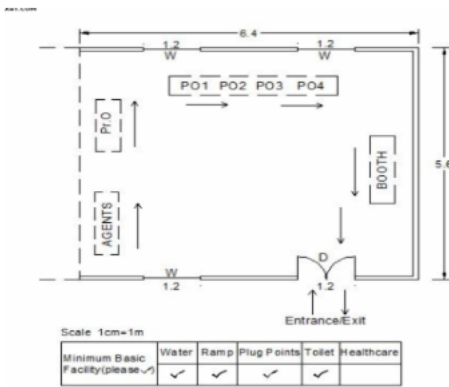

Cad View

Key MAP View