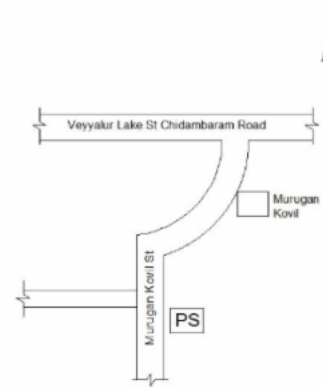

Google Map View

Polling Station Building Front View

Polling Station Front View

Cad View

Key MAP View

1 பெயர் : கவிதா அ கணவர் பெயர்: பிரவீன்குமார் வீட்டு எண் : 0 வயது : 27 பாலினம் : பெண் Photo is available	SYK2106417	2 பெயர் : ஜெகநாதன் தந்தை பெயர்: சோமு வீட்டு எண் : 1 வயது : 66 பாலினம் : ஆண் Photo is available	GTV2853737	3 பெயர் : பெலோமினா மேரி ச கணவர் பெயர்: சவரிமுத்து வீட்டு எண் : 1 வயது : 63 பாலினம் : பெண் Photo is available	SYK2118073
4 பெயர் : மல்லிகா கணவர் பெயர்: ஜெகநாதன் வீட்டு எண் : 1 வயது : 61 பாலினம் : பெண் Photo is available	GTV2853760	5 பெயர் : சிவக்குமார் தந்தை பெயர்: கணேசன் வீட்டு எண் : 1 வயது : 49 பாலினம் : ஆண் Photo is available	GTV2853778	6 பெயர் : சின்னம்மாள் கணவர் பெயர்: சுராஜிதாஸ் வீட்டு எண் : 1 வயது : 49 பாலினம் : பெண் Photo is available	GTV3555190
7 பெயர் : செல்லம்மாள் கணவர் பெயர்: முருகவேல் வீட்டு எண் : 1 வயது : 45 பாலினம் : பெண் Photo is available	GTV1487990	8 பெயர் : மீனா கணவர் பெயர்: சிவக்குமார் வீட்டு எண் : 1 வயது : 42 பாலினம் : பெண் Photo is available	GTV2853752	9 பெயர் : திவ்யா அ கணவர் பெயர்: சந்துரு வீட்டு எண் : 1 வயது : 22 பாலினம் : பெண் Photo is available	SYK2070787
10 பெயர் : விஜய் தி தந்தை பெயர்: தியாகராஜ் வீட்டு எண் : 001 மீன்கடைபின்புறம் வயது : 20 பாலினம் : ஆண் Photo is available	SYK2189827	11 பெயர் : ரிஷி கிஷோர் தந்தை பெயர்: புஷ்பநாதன் வீட்டு எண் : 1 கடலூர் பிரதான் சாலை வயது : 23 பாலினம் : ஆண் Photo is available	SYK2164085	12 பெயர் : சரோஜா கணவர் பெயர்: கலியன் வீட்டு எண் : 1E வயது : 66 பாலினம் : பெண் Photo is available	SYK0290593
13 பெயர் : ஜெயன் கணவர் பெயர்: ஜானிபாஷா வீட்டு எண் : 1E வயது : 63 பாலினம் : பெண் Photo is available	SYK0290619	14 பெயர் : ஜெயலீலி கணவர் பெயர்: அறிவுக்கரசு வீட்டு எண் : 1E வயது : 47 பாலினம் : பெண் Photo is available	SYK0729665	15 பெயர் : சங்கீதா தந்தை பெயர்: கதிர்வேல் வீட்டு எண் : 1E வயது : 30 பாலினம் : பெண் Photo is available	SYK0729632
16 பெயர் : விஜய அரோக்கியமேரி அ கணவர் பெயர்: அற்புதராஜ் வீட்டு எண் : 2 வயது : 39 பாலினம் : பெண் Photo is available	GTV3622248	17 பெயர் : ஜெயமேரி கணவர் பெயர்: செல்வராயர் வீட்டு எண் : 4 வயது : 76 பாலினம் : பெண் Photo is available	SYK1138064	18 பெயர் : பவணு கணவர் பெயர்: இராமசாமி வீட்டு எண் : 4 வயது : 73 பாலினம் : பெண் Photo is available	GTV3622297
19 பெயர் : அந்தோணிராஜ் தந்தை பெயர்: செல்வராயர் வீட்டு எண் : 4 வயது : 52 பாலினம் : ஆண் Photo is available	GTV3622321	20 பெயர் : பரிசுத்தராணி கணவர் பெயர்: வில்லியம்ராசு வீட்டு எண் : 4 வயது : 44 பாலினம் : பெண் Photo is available	GTV1565654	21 பெயர் : ஜான் ராபின்சீங் தந்தை பெயர்: அந்தோனிராஜ் வீட்டு எண் : 4/8 வயது : 25 பாலினம் : ஆண் Photo is available	SYK0962027
22 பெயர் : ஹக்கிம் ஷே தந்தை பெயர்: ஷேக்முகமது வீட்டு எண் : 6/88 வயது : 42 பாலினம் : ஆண் Photo is available	SYK2108421	23 பெயர் : ரம்யாகிருஷ்ணா தந்தை பெயர்: ராமலிங்கம் வீட்டு எண் : 8 வயது : 20 பாலினம் : பெண் Photo is available	SYK2164549	24 பெயர் : ஆண்டாள் கணவர் பெயர்: உத்தண்டி வீட்டு எண் : 9 வயது : 71 பாலினம் : பெண் Photo is available	SYK1138072
25 பெயர் : சாவித்திரி கணவர் பெயர்: சக்கரவர்த்தி வீட்டு எண் : 12 வயது : 66 பாலினம் : பெண் Photo is available	SYK1138080	26 பெயர் : லட்சுமி கணவர் பெயர்: கண்ணன் வீட்டு எண் : 16 வயது : 66 பாலினம் : பெண் Photo is available	GTV1370840	27 பெயர் : அனிதா கணவர் பெயர்: சுந்தரி வீட்டு எண் : 16 வயது : 42 பாலினம் : பெண் Photo is available	SYK0452318
28 பெயர் : சுதா கணவர் பெயர்: மணிகண்டன் வீட்டு எண் : 16 வயது : 40 பாலினம் : பெண் Photo is available	SYK0204065	29 பெயர் : இந்து தந்தை பெயர்: முருகன் வீட்டு எண் : 16 வயது : 29 பாலினம் : பெண் Photo is available	SYK0729681	30 பெயர் : மணிகண்டன் தந்தை பெயர்: உத்தண்டி வீட்டு எண் : 017 வயது : 46 பாலினம் : ஆண் Photo is available	GTV2575447