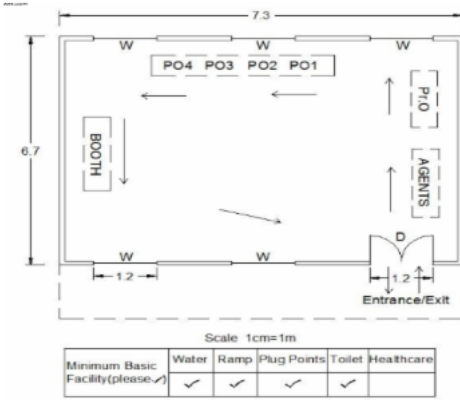

Google Map View

Polling Station Building Front View

Polling Station Front View

Cad View

Key MAP View

1 பெயர் : கவிதா அ கணவர் பெயர்: பிரவீன்குமார் வீட்டு எண் : 0 வயது : 27 பாலினம் : பெண் Photo is available	SYK2106417	2 பெயர் : ஜெகநாதன் தந்தை பெயர்: சோமு வீட்டு எண் : 1 வயது : 66 பாலினம் : ஆண் Photo is available	GTV2853737	3 பெயர் : பெலோமினா மேரி ச கணவர் பெயர்: சவரிமுத்து வீட்டு எண் : 1 வயது : 63 பாலினம் : பெண் Photo is available	SYK2118073
4 பெயர் : மல்லிகா கணவர் பெயர்: ஜெகநாதன் வீட்டு எண் : 1 வயது : 61 பாலினம் : பெண் Photo is available	GTV2853760	5 பெயர் : சிவக்குமார் தந்தை பெயர்: கணேசன் வீட்டு எண் : 1 வயது : 49 பாலினம் : ஆண் Photo is available	GTV2853778	6 பெயர் : சின்னம்மாள் கணவர் பெயர்: சுராஜிதாஸ் வீட்டு எண் : 1 வயது : 49 பாலினம் : பெண் Photo is available	GTV3555190
7 பெயர் : செல்லம்மாள் கணவர் பெயர்: முருகவேல் வீட்டு எண் : 1 வயது : 45 பாலினம் : பெண் Photo is available	GTV1487990	8 பெயர் : மீனா கணவர் பெயர்: சிவக்குமார் வீட்டு எண் : 1 வயது : 42 பாலினம் : பெண் Photo is available	GTV2853752	9 பெயர் : திவ்யா அ கணவர் பெயர்: சந்துரு வீட்டு எண் : 1 வயது : 22 பாலினம் : பெண் Photo is available	SYK2070787
10 பெயர் : விஜய் தி தந்தை பெயர்: தியாகராஜ் வீட்டு எண் : 001 மீன்கடைபின்புறம் வயது : 20 பாலினம் : ஆண் Photo is available	SYK2189827	11 பெயர் : ரிஷி கிஷோர் தந்தை பெயர்: புஷ்பநாதன் வீட்டு எண் : 1 கடலூர் பிரதான் சாலை வயது : 23 பாலினம் : ஆண் Photo is available	SYK2164085	12 பெயர் : சரோஜா கணவர் பெயர்: கலியன் வீட்டு எண் : 1E வயது : 66 பாலினம் : பெண் Photo is available	SYK0290593
13 பெயர் : ஜெயன் கணவர் பெயர்: ஜானிபாஷா வீட்டு எண் : 1E வயது : 63 பாலினம் : பெண் Photo is available	SYK0290619	14 பெயர் : ஜெயலீலி கணவர் பெயர்: அறிவுக்கரசு வீட்டு எண் : 1E வயது : 47 பாலினம் : பெண் Photo is available	SYK0729665	15 பெயர் : சங்கீதா தந்தை பெயர்: கதிர்வேல் வீட்டு எண் : 1E வயது : 30 பாலினம் : பெண் Photo is available	SYK0729632
16 பெயர் : விஜய அரோக்கியமேரி அ கணவர் பெயர்: அற்புதராஜ் வீட்டு எண் : 2 வயது : 39 பாலினம் : பெண் Photo is available	GTV3622248	17 பெயர் : ஜெயமேரி கணவர் பெயர்: செல்வராயர் வீட்டு எண் : 4 வயது : 76 பாலினம் : பெண் Photo is available	SYK1138064	18 பெயர் : பவணு கணவர் பெயர்: இராமசாமி வீட்டு எண் : 4 வயது : 73 பாலினம் : பெண் Photo is available	GTV3622297
19 பெயர் : அந்தோணிராஜ் தந்தை பெயர்: செல்வராயர் வீட்டு எண் : 4 வயது : 52 பாலினம் : ஆண் Photo is available	GTV3622321	20 பெயர் : பரிசுத்தராணி கணவர் பெயர்: வில்லியம்ராசு வீட்டு எண் : 4 வயது : 44 பாலினம் : பெண் Photo is available	GTV1565654	21 பெயர் : ஜான் ராபின்சீங் தந்தை பெயர்: அந்தோனிராஜ் வீட்டு எண் : 4/8 வயது : 25 பாலினம் : ஆண் Photo is available	SYK0962027
22 பெயர் : ஹக்கிம் ஷே தந்தை பெயர்: ஷேக்முகமது வீட்டு எண் : 6/88 வயது : 42 பாலினம் : ஆண் Photo is available	SYK2108421	23 பெயர் : ரம்யாகிருஷ்ணா தந்தை பெயர்: ராமலிங்கம் வீட்டு எண் : 8 வயது : 20 பாலினம் : பெண் Photo is available	SYK2164549	24 பெயர் : ஆண்டாள் கணவர் பெயர்: உத்தண்டி வீட்டு எண் : 9 வயது : 71 பாலினம் : பெண் Photo is available	SYK1138072
25 பெயர் : சாவித்திரி கணவர் பெயர்: சக்கரவர்த்தி வீட்டு எண் : 12 வயது : 66 பாலினம் : பெண் Photo is available	SYK1138080	26 பெயர் : லட்சுமி கணவர் பெயர்: கண்ணன் வீட்டு எண் : 16 வயது : 66 பாலினம் : பெண் Photo is available	GTV1370840	27 பெயர் : அனிதா கணவர் பெயர்: சுந்தரி வீட்டு எண் : 16 வயது : 42 பாலினம் : பெண் Photo is available	SYK0452318
28 பெயர் : சுதா கணவர் பெயர்: மணிகண்டன் வீட்டு எண் : 16 வயது : 40 பாலினம் : பெண் Photo is available	SYK0204065	29 பெயர் : இந்து தந்தை பெயர்: முருகன் வீட்டு எண் : 16 வயது : 29 பாலினம் : பெண் Photo is available	SYK0729681	30 பெயர் : மணிகண்டன் தந்தை பெயர்: உத்தண்டி வீட்டு எண் : 017 வயது : 46 பாலினம் : ஆண் Photo is available	GTV2575447