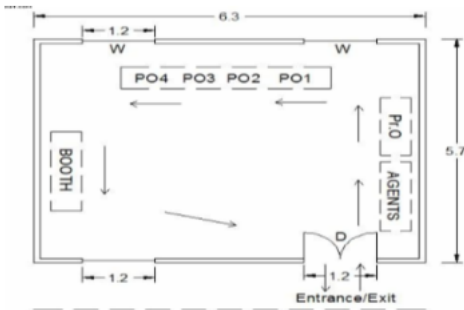

Google Map View

Polling Station Building Front View

Polling Station Front View

Cad View

Key MAP View

1 பெயர் : செல்வகணபதி தந்தை பெயர் : சுந்தரமூர்த்தி வீட்டு எண் : 1/164 வயது : 26 பாலினம் : ஆண் Photo is available	2 பெயர் : அனுசுயா தந்தை பெயர் : ரங்கபாஷ்யம் வீட்டு எண் : 1/174 வயது : 26 பாலினம் : பெண் Photo is available	3 பெயர் : முருகன் தந்தை பெயர் : கலியபெருமாள் வீட்டு எண் : 4-1159 வயது : 54 பாலினம் : ஆண் Photo is available
4 பெயர் : வீரச்செல்வி கணவர் பெயர் : சுப்பிரமணியன் வீட்டு எண் : 10/1116 வயது : 31 பாலினம் : பெண் Photo is available	5 பெயர் : கவிதா கணவர் பெயர் : முருகன் வீட்டு எண் : 11 வயது : 40 பாலினம் : பெண் Photo is available	6 பெயர் : விஜய பாண்டியன் ரா தந்தை பெயர் : ராஜகோபால் வீட்டு எண் : 11/1388 வயது : 45 பாலினம் : ஆண் Photo is available
7 பெயர் : விஸ்வநாதன் ரா தந்தை பெயர் : ராசசேகரன் வீட்டு எண் : 12/54 வயது : 53 பாலினம் : ஆண் Photo is available	8 பெயர் : கோகுலராஜ் தந்தை பெயர் : ரமேஷ் வீட்டு எண் : 19 வயது : 27 பாலினம் : ஆண் Photo is available	9 பெயர் : ரேவதி தந்தை பெயர் : முருகன் வீட்டு எண் : 22 வயது : 25 பாலினம் : பெண் Photo is available
10 பெயர் : உமாமகேஸ்வரி கணவர் பெயர் : சிவானந்தம் வீட்டு எண் : 22-4 வயது : 38 பாலினம் : பெண் Photo is available	11 பெயர் : பழனிவேல் தந்தை பெயர் : சின்னதம்பி வீட்டு எண் : 32 வயது : 71 பாலினம் : ஆண் Photo is available	12 பெயர் : செந்தமிழ்செல்வி கணவர் பெயர் : பழனிவேலு வீட்டு எண் : 32 வயது : 57 பாலினம் : பெண் Photo is available
13 பெயர் : ருக்குமணி தந்தை பெயர் : பழனிவேலு வீட்டு எண் : 32 வயது : 39 பாலினம் : பெண் Photo is available	14 பெயர் : சிவகாமி தந்தை பெயர் : பழனிவேலு வீட்டு எண் : 32 வயது : 39 பாலினம் : பெண் Photo is available	15 பெயர் : மாயகிருஷ்ணன் தந்தை பெயர் : பழனிவேலு வீட்டு எண் : 32 வயது : 36 பாலினம் : ஆண் Photo is available
16 பெயர் : அமிர்தவள்ளி கணவர் பெயர் : அமாவாசை வீட்டு எண் : 35 வயது : 47 பாலினம் : பெண் Photo is available	17 பெயர் : ஜமுனா கணவர் பெயர் : கார்த்திகேயன் வீட்டு எண் : 100 வயது : 30 பாலினம் : பெண் Photo is available	18 பெயர் : மகேஷ் தந்தை பெயர் : நாகராஜன் வீட்டு எண் : 108 வயது : 39 பாலினம் : ஆண் Photo is available
19 பெயர் : செங்கல்வராயன் தந்தை பெயர் : தில்லைகோவிந்தன் வீட்டு எண் : 109B4 வயது : 56 பாலினம் : ஆண் Photo is available	20 பெயர் : ராஜேஸ்வரி கணவர் பெயர் : செங்கல்வராயன் வீட்டு எண் : 109B4 வயது : 52 பாலினம் : பெண் Photo is available	21 பெயர் : ரஞ்சித்குமார் தந்தை பெயர் : ராமதாஸ் வீட்டு எண் : 112 வயது : 30 பாலினம் : ஆண் Photo is available
22 பெயர் : காமராஜ் தந்தை பெயர் : கோவலன் வீட்டு எண் : 114 வயது : 27 பாலினம் : ஆண் Photo is available	23 பெயர் : பாரத் தந்தை பெயர் : செல்வராஜ் வீட்டு எண் : 118 வயது : 31 பாலினம் : ஆண் Photo is available	24 பெயர் : இந்திரன் தந்தை பெயர் : இளங்கோவன் வீட்டு எண் : 118/4 வயது : 22 பாலினம் : ஆண் Photo is available
25 பெயர் : சந்தோஷகுமார் தந்தை பெயர் : சக்கரவர்த்தி வீட்டு எண் : 119 வயது : 30 பாலினம் : ஆண் Photo is available	26 பெயர் : பூபதி ராஜா தந்தை பெயர் : கலையரசன் வீட்டு எண் : 119 வயது : 30 பாலினம் : ஆண் Photo is available	27 பெயர் : கிருஷ்ணகுமார் தந்தை பெயர் : சேகர் வீட்டு எண் : 119/4 வயது : 30 பாலினம் : ஆண் Photo is available
28 பெயர் : ராஜபாண்டியன் தந்தை பெயர் : துரைராஜ் வீட்டு எண் : 123 வயது : 30 பாலினம் : ஆண் Photo is available	29 பெயர் : சங்கீதா கணவர் பெயர் : காத்தமுத்து வீட்டு எண் : 126 வயது : 35 பாலினம் : பெண் Photo is available	30 பெயர் : வைத்தீஸ்வரி தந்தை பெயர் : கொளஞ்சிநாதன் வீட்டு எண் : 133 வயது : 32 பாலினம் : பெண் Photo is available