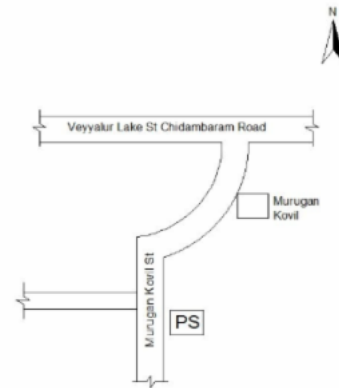

Cad View

Key MAP View