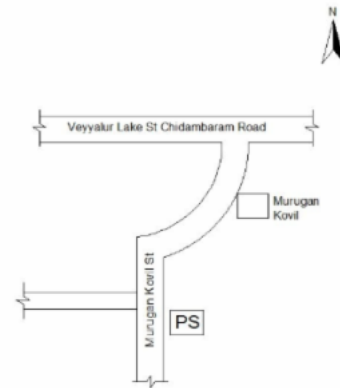

Polling Station Front View

Cad View

Key MAP View

Scale 1cm=1m

Minimum Basic Facility (please ✓)	Water	Ramp	Plug Points	Toilet	Healthcare
	✓	✓	✓	✓	

1 பெயர் : செளந்தராஜன் தந்தை பெயர்: பழனிவேல் வீட்டு எண் : 1 வயது : 52 பாலினம் : ஆண்	SYK0558692 Photo is available	2 பெயர் : ஜெயக்கொடி கணவர் பெயர்: செளந்தராஜன் வீட்டு எண் : 1 வயது : 45 பாலினம் : பெண்	SYK0558718 Photo is available	3 பெயர் : ஆனந்தன் தந்தை பெயர்: பழனிவேல் வீட்டு எண் : 2 வயது : 46 பாலினம் : ஆண்	SYK0558726 Photo is available
4 பெயர் : மேகலா கணவர் பெயர்: ஆனந்தன் வீட்டு எண் : 2 வயது : 42 பாலினம் : பெண்	SYK0558700 Photo is available	5 பெயர் : சுந்தரம்பாள் கணவர் பெயர்: பழனிவேல் வீட்டு எண் : 3 வயது : 66 பாலினம் : பெண்	SYK0558676 Photo is available	6 பெயர் : விஜயலட்சுமி தந்தை பெயர்: பழனிவேல் வீட்டு எண் : 3 வயது : 41 பாலினம் : பெண்	SYK0558684 Photo is available
7 பெயர் : விஜயகுமார் தந்தை பெயர்: வீரபாண்டியன் வீட்டு எண் : 4 வயது : 27 பாலினம் : ஆண்	SYK1008101 Photo is available	8 பெயர் : வெங்கடேசன் தந்தை பெயர்: ஆறுமுகம் வீட்டு எண் : 5 வயது : 54 பாலினம் : ஆண்	SYK0009506 Photo is available	9 பெயர் : கனிமொழி தந்தை பெயர்: செல்வராஜ் வீட்டு எண் : 05 வயது : 23 பாலினம் : பெண்	SYK1998848 Photo is available
#2 10 பெயர் : முத்தையன் குப்புசாமி தந்தை பெயர்: குப்புசாமி வீட்டு எண் : எண்.6/513 வயது : 66 பாலினம் : ஆண்	SXG0272377 Photo is available	#2 11 பெயர் : கார்த்திகேயசுவாமி மு தந்தை பெயர்: முத்தையன் வீட்டு எண் : எண்.6/513 வயது : 30 பாலினம் : ஆண்	SXG0718452 Photo is available	12 பெயர் : விஜயதினகரன் தந்தை பெயர்: பிரகாஷ் வீட்டு எண் : 7/594 வயது : 23 பாலினம் : ஆண்	SYK1936731 Photo is available
13 பெயர் : லதா கணவர் பெயர்: முருகானந்தம் வீட்டு எண் : 8/686ஏ வயது : 53 பாலினம் : பெண்	SYK2165504 Photo is available	14 பெயர் : சக்திவேல் தந்தை பெயர்: முருகானந்தம் வீட்டு எண் : 8/686ஏ வயது : 23 பாலினம் : ஆண்	SYK1952365 Photo is available	15 பெயர் : காந்திமதி கணவர் பெயர்: வீரமணி வீட்டு எண் : 9-4 வயது : 44 பாலினம் : பெண்	GTV3552858 Photo is available
16 பெயர் : வேலு தந்தை பெயர்: காசிராஜன் வீட்டு எண் : 10 வயது : 44 பாலினம் : ஆண்	SYK1008259 Photo is available	17 பெயர் : அருள் சுந்தரி தந்தை பெயர்: அறிவழகன் வீட்டு எண் : 10 வயது : 34 பாலினம் : ஆண்	SYK0751081 Photo is available	18 பெயர் : அப்துல்மாலிக் தந்தை பெயர்: அப்துல்கனி வீட்டு எண் : 10-79-B-4 வயது : 58 பாலினம் : ஆண்	SYK0683102 Photo is available
# 19 பெயர் : கோபி ஜெயராமன் தந்தை பெயர்: ஜெயராமன் வீட்டு எண் : 10-1093 வயது : 44 பாலினம் : ஆண்	SYK0862029 Photo is available	20 பெயர் : கோவிந்தம்மாள் கணவர் பெயர்: கோபி வீட்டு எண் : 10-1093 வயது : 42 பாலினம் : பெண்	SYK0862128 Photo is available	21 பெயர் : மதியழகன் தந்தை பெயர்: ரங்கதுரை வீட்டு எண் : 10-1093 வயது : 24 பாலினம் : ஆண்	SYK1826213 Photo is available
22 பெயர் : நித்யா கணவர் பெயர்: வினோத் குமார் வீட்டு எண் : 10/1094 வயது : 28 பாலினம் : பெண்	SYK1937135 Photo is available	23 பெயர் : அருந்ததிதேவி தந்தை பெயர்: வெங்கடேசன் வீட்டு எண் : 10-1094 வயது : 24 பாலினம் : பெண்	SYK1825967 Photo is available	24 பெயர் : சண்முகவேலன் வெ தந்தை பெயர்: வெங்கடேசன் வீட்டு எண் : 10/1094 வயது : 23 பாலினம் : ஆண்	SYK2231678 Photo is available
25 பெயர் : அஜீத்குமார் தந்தை பெயர்: வெங்கடேசன் வீட்டு எண் : 10-1094 ஆர் வயது : 24 பாலினம் : ஆண்	SYK1826056 Photo is available	26 பெயர் : சாந்தினி வெ தந்தை பெயர்: வெங்கடேசன் க வீட்டு எண் : 10/1094 ஆர் , கோவில் தெரு வயது : 21 பாலினம் : பெண்	SYK2108454 Photo is available	27 பெயர் : சரசு வெ கணவர் பெயர்: வெங்கடேசன் வீட்டு எண் : 10/1094 ஆர், கோவில் தெரு வயது : 50 பாலினம் : பெண்	GTV3502036 Photo is available
28 பெயர் : செல்வராசு தந்தை பெயர்: ஆறுமுகம் வீட்டு எண் : 10-1094e வயது : 52 பாலினம் : ஆண்	SYK1825959 Photo is available	29 பெயர் : பிரசன்னா தந்தை பெயர்: செல்வராசு வீட்டு எண் : 10-1094e வயது : 25 பாலினம் : ஆண்	SYK1826049 Photo is available	30 பெயர் : பாரதிராஜா தந்தை பெயர்: பாண்டியன் வீட்டு எண் : 10/1094டபல்பூ வயது : 43 பாலினம் : ஆண்	GTV1491067 Photo is available