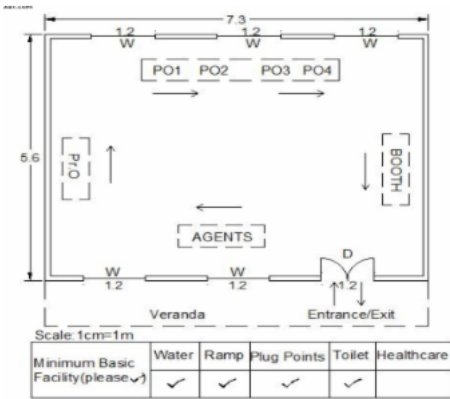

Google Map View

Polling Station Building Front View

Polling Station Front View

Cad View

Key MAP View

1 பெயர் : மூர்த்தி தந்தை பெயர்: நடேசன் வீட்டு எண் : 1 வயது : 63 பாலினம் : ஆண் Photo is available	SYK1150028	2 பெயர் : சரவணன் தந்தை பெயர்: நடேசன் வீட்டு எண் : 1 வயது : 59 பாலினம் : ஆண் Photo is available	SYK1955772	3 பெயர் : நிர்மலா கணவர் பெயர்: மூர்த்தி வீட்டு எண் : 1 வயது : 57 பாலினம் : பெண் Photo is available	SYK1150036
4 பெயர் : ரஹ்மதுல்லா தந்தை பெயர்: சோட்டா பாய் வீட்டு எண் : 1-6 வயது : 55 பாலினம் : ஆண் Photo is available	SYK0985903	5 பெயர் : பீபிஜான் கணவர் பெயர்: ரஹ்மதுல்லா வீட்டு எண் : 1-6 வயது : 46 பாலினம் : பெண் Photo is available	SYK0985580	6 பெயர் : சுப்புலக்ஷ்மி தந்தை பெயர்: சுபுராயன் வீட்டு எண் : 1-25 வயது : 24 பாலினம் : பெண் Photo is available	SYK1896497
7 பெயர் : சங்கரி தந்தை பெயர்: சகாதேவன் வீட்டு எண் : 1-25 வயது : 23 பாலினம் : பெண் Photo is available	SYK1898527	# 8 பெயர் : விக்னேஷ்வராஜ் ம தந்தை பெயர்: மயில்வாகனன் வி வீட்டு எண் : 1/82இ வயது : 25 பாலினம் : ஆண் Photo is available	SYK0958330	9 பெயர் : ஜம்புலிங்கம் தந்தை பெயர்: சுப்ரமணியன் வீட்டு எண் : 1/448 ஏ வயது : 26 பாலினம் : ஆண் Photo is available	SYK0945246
10 பெயர் : சுப்ரமணியன் இதரர் பெயர்: விஜயா வீட்டு எண் : 1/448-ஏ வயது : 64 பாலினம் : ஆண் Photo is available	SYK1874395	11 பெயர் : விஜயா கணவர் பெயர்: சுப்ரமணியன் வீட்டு எண் : 1/448-ஏ வயது : 58 பாலினம் : பெண் Photo is available	SYK1875392	12 பெயர் : வெற்றிவேல் தந்தை பெயர்: பரசுராமன் வீட்டு எண் : 1-1527 வயது : 51 பாலினம் : ஆண் Photo is available	GTV2563666
13 பெயர் : ராமலிங்கம் தந்தை பெயர்: வேலாயுதம் வீட்டு எண் : 1E வயது : 63 பாலினம் : ஆண் Photo is available	SYK0130435	14 பெயர் : தேன்மொழி கணவர் பெயர்: ராமலிங்கம் வீட்டு எண் : 1E வயது : 49 பாலினம் : பெண் Photo is available	SYK0130443	15 பெயர் : பாத்திமா தந்தை பெயர்: முகமதுஇஸ்மாயில் வீட்டு எண் : 2 வயது : 44 பாலினம் : பெண் Photo is available	GTV2860864
16 பெயர் : பரசுராமன் தந்தை பெயர்: கனகசபை வீட்டு எண் : 2/42 வயது : 21 பாலினம் : ஆண் Photo is available	SYK2156057	17 பெயர் : ஆறுமுகம் தந்தை பெயர்: பாவாடை வீட்டு எண் : 3-1 வயது : 56 பாலினம் : ஆண் Photo is available	GTV2862803	18 பெயர் : வள்ளி கணவர் பெயர்: ஆறுமுகம் வீட்டு எண் : 3-1 வயது : 56 பாலினம் : பெண் Photo is available	SYK1150044
19 பெயர் : விஜயகுமார் தந்தை பெயர்: ஆறுமுகம் வீட்டு எண் : 3-1 வயது : 30 பாலினம் : ஆண் Photo is available	SYK0683565	20 பெயர் : வைத்தியநாதன் தந்தை பெயர்: சிதம்பரம் வீட்டு எண் : 3-109 வயது : 59 பாலினம் : ஆண் Photo is available	SYK1150051	21 பெயர் : ஷரிப் பேகம் இதரர் பெயர்: அப்துல் லியாகத வீட்டு எண் : 3/126 வயது : 46 பாலினம் : பெண் Photo is available	SYK1943174
22 பெயர் : லால்ஷீக்டேர் பாஷா தந்தை பெயர்: அப்துல் வீட்டு எண் : 3/126பீ வயது : 23 பாலினம் : ஆண் Photo is available	SYK1940659	S 23 பெயர் : பிச்சைநவந்தகிருஷ்ணன் தந்தை பெயர்: மலையாண்டி வீட்டு எண் : 4 வயது : 70 பாலினம் : ஆண் Photo is available	SYK1150069	24 பெயர் : பெரியசாமி தந்தை பெயர்: அலகன் வீட்டு எண் : 4-142 வயது : 70 பாலினம் : ஆண் Photo is available	SYK1978063
25 பெயர் : வள்ளியம்மை கணவர் பெயர்: பெரியசாமி வீட்டு எண் : 4-142 வயது : 62 பாலினம் : பெண் Photo is available	SYK1978154	26 பெயர் : அருண் குமார் தந்தை பெயர்: பெரியசாமி வீட்டு எண் : 4-142 வயது : 39 பாலினம் : ஆண் Photo is available	SYK1978048	27 பெயர் : பிரேம் குமார் தந்தை பெயர்: பெரியசாமி வீட்டு எண் : 4-142 வயது : 33 பாலினம் : ஆண் Photo is available	SYK1978170
28 பெயர் : பார்வதி கணவர் பெயர்: பிச்சைநவந்தகிருஷ்ணன் வீட்டு எண் : 6/399 வயது : 65 பாலினம் : பெண் Photo is available	GTV1381193	29 பெயர் : சுப்பிரமணியன் தந்தை பெயர்: ரத்தினசாமி வீட்டு எண் : 7 வயது : 82 பாலினம் : ஆண் Photo is available	SYK1150077	30 பெயர் : மங்கையர்க்கரசி கணவர் பெயர்: சுப்பிரமணியன் வீட்டு எண் : 7 வயது : 73 பாலினம் : பெண் Photo is available	SYK1150085