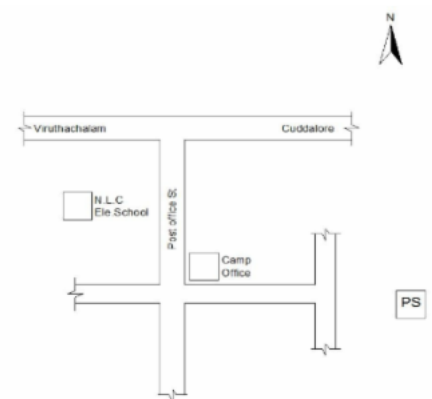

Google Map View

Polling Station Building Front View

Polling Station Front View

Cad View

Key MAP View

1 பெயர் : மூர்த்தி தந்தை பெயர்: நடேசன் வீட்டு எண் : 1 வயது : 63 பாலினம் : ஆண் Photo is available	SYK1150028	2 பெயர் : சரவணன் தந்தை பெயர்: நடேசன் வீட்டு எண் : 1 வயது : 59 பாலினம் : ஆண் Photo is available	SYK1955772	3 பெயர் : நிர்மலா கணவர் பெயர்: மூர்த்தி வீட்டு எண் : 1 வயது : 57 பாலினம் : பெண் Photo is available	SYK1150036
4 பெயர் : ரஹ்மதுல்லா தந்தை பெயர்: சோட்டா பாய் வீட்டு எண் : 1-6 வயது : 55 பாலினம் : ஆண் Photo is available	SYK0985903	5 பெயர் : பீபிஜான் கணவர் பெயர்: ரஹ்மதுல்லா வீட்டு எண் : 1-6 வயது : 46 பாலினம் : பெண் Photo is available	SYK0985580	6 பெயர் : சுப்புலக்ஷ்மி தந்தை பெயர்: சுபுராயன் வீட்டு எண் : 1-25 வயது : 24 பாலினம் : பெண் Photo is available	SYK1896497
7 பெயர் : சங்கரி தந்தை பெயர்: சகாதேவன் வீட்டு எண் : 1-25 வயது : 23 பாலினம் : பெண் Photo is available	SYK1898527	# 8 பெயர் : விக்னேஷ்வராஜ் ம தந்தை பெயர்: மயில்வாகனன் வி வீட்டு எண் : 1/82இ வயது : 25 பாலினம் : ஆண் Photo is available	SYK0958330	9 பெயர் : ஜம்புலிங்கம் தந்தை பெயர்: சுப்ரமணியன் வீட்டு எண் : 1/448 ஏ வயது : 26 பாலினம் : ஆண் Photo is available	SYK0945246
10 பெயர் : சுப்ரமணியன் இதரர் பெயர்: விஜயா வீட்டு எண் : 1/448-ஏ வயது : 64 பாலினம் : ஆண் Photo is available	SYK1874395	11 பெயர் : விஜயா கணவர் பெயர்: சுப்ரமணியன் வீட்டு எண் : 1/448-ஏ வயது : 58 பாலினம் : பெண் Photo is available	SYK1875392	12 பெயர் : வெற்றிவேல் தந்தை பெயர்: பரசுராமன் வீட்டு எண் : 1-1527 வயது : 51 பாலினம் : ஆண் Photo is available	GTV2563666
13 பெயர் : ராமலிங்கம் தந்தை பெயர்: வேலாயுதம் வீட்டு எண் : 1E வயது : 63 பாலினம் : ஆண் Photo is available	SYK0130435	14 பெயர் : தேன்மொழி கணவர் பெயர்: ராமலிங்கம் வீட்டு எண் : 1E வயது : 49 பாலினம் : பெண் Photo is available	SYK0130443	15 பெயர் : பாத்திமா தந்தை பெயர்: முகமதுஇஸ்மாயில் வீட்டு எண் : 2 வயது : 44 பாலினம் : பெண் Photo is available	GTV2860864
16 பெயர் : பரசுராமன் தந்தை பெயர்: கனகசபை வீட்டு எண் : 2/42 வயது : 21 பாலினம் : ஆண் Photo is available	SYK2156057	17 பெயர் : ஆறுமுகம் தந்தை பெயர்: பாவாடை வீட்டு எண் : 3-1 வயது : 56 பாலினம் : ஆண் Photo is available	GTV2862803	18 பெயர் : வள்ளி கணவர் பெயர்: ஆறுமுகம் வீட்டு எண் : 3-1 வயது : 56 பாலினம் : பெண் Photo is available	SYK1150044
19 பெயர் : விஜயகுமார் தந்தை பெயர்: ஆறுமுகம் வீட்டு எண் : 3-1 வயது : 30 பாலினம் : ஆண் Photo is available	SYK0683565	20 பெயர் : வைத்தியநாதன் தந்தை பெயர்: சிதம்பரம் வீட்டு எண் : 3-109 வயது : 59 பாலினம் : ஆண் Photo is available	SYK1150051	21 பெயர் : ஷரிப் பேகம் இதரர் பெயர்: அப்துல் லியாகத வீட்டு எண் : 3/126 வயது : 46 பாலினம் : பெண் Photo is available	SYK1943174
22 பெயர் : லால்ஷீக்டேர் பாஷா தந்தை பெயர்: அப்துல் வீட்டு எண் : 3/126பீ வயது : 23 பாலினம் : ஆண் Photo is available	SYK1940659	S 23 பெயர் : பிச்சைநவந்தகிருஷ்ணன் தந்தை பெயர்: மலையாண்டி வீட்டு எண் : 4 வயது : 70 பாலினம் : ஆண் Photo is available	SYK1150069	24 பெயர் : பெரியசாமி தந்தை பெயர்: அலகன் வீட்டு எண் : 4-142 வயது : 70 பாலினம் : ஆண் Photo is available	SYK1978063
25 பெயர் : வள்ளியம்மை கணவர் பெயர்: பெரியசாமி வீட்டு எண் : 4-142 வயது : 62 பாலினம் : பெண் Photo is available	SYK1978154	26 பெயர் : அருண் குமார் தந்தை பெயர்: பெரியசாமி வீட்டு எண் : 4-142 வயது : 39 பாலினம் : ஆண் Photo is available	SYK1978048	27 பெயர் : பிரேம் குமார் தந்தை பெயர்: பெரியசாமி வீட்டு எண் : 4-142 வயது : 33 பாலினம் : ஆண் Photo is available	SYK1978170
28 பெயர் : பார்வதி கணவர் பெயர்: பிச்சைநவந்தகிருஷ்ணன் வீட்டு எண் : 6/399 வயது : 65 பாலினம் : பெண் Photo is available	GTV1381193	29 பெயர் : சுப்பிரமணியன் தந்தை பெயர்: ரத்தினசாமி வீட்டு எண் : 7 வயது : 82 பாலினம் : ஆண் Photo is available	SYK1150077	30 பெயர் : மங்கையர்க்கரசி கணவர் பெயர்: சுப்பிரமணியன் வீட்டு எண் : 7 வயது : 73 பாலினம் : பெண் Photo is available	SYK1150085