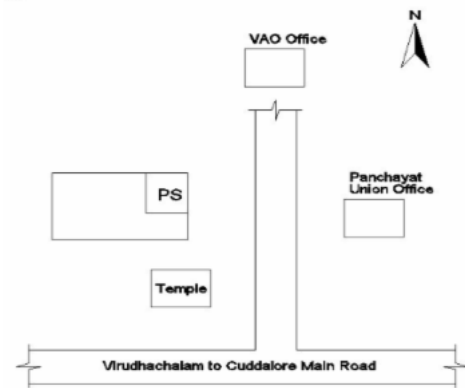

Google Map View

Polling Station Building Front View

Polling Station Front View

Cad View

Key MAP View

1	SYK0562447	பெயர் : சுரேஷ் தந்தை பெயர்: சுப்ரமணியன் வீட்டு எண் : 5 வயது : 42 பாலினம் : ஆண்	Photo is available	2	SYK1958651	பெயர் : பிரபாவதி கணவர் பெயர்: செந்தில் தமிழ் செல்வன் வீட்டு எண் : 50/பீ வயது : 31 பாலினம் : பெண்	Photo is available	3	SYK2019180	பெயர் : வாணி கணவர் பெயர்: ராதாகிருஷ்ணன் வீட்டு எண் : 160 வயது : 55 பாலினம் : பெண்	Photo is available
4	SYK2019164	பெயர் : அருண் பிரசாத் தந்தை பெயர்: ராதாகிருஷ்ணன் வீட்டு எண் : 160 வயது : 34 பாலினம் : ஆண்	Photo is available	5	SYK2019172	பெயர் : சூர்யா கணவர் பெயர்: அருண் பிரசாத் வீட்டு எண் : 160 வயது : 33 பாலினம் : பெண்	Photo is available	6	SYK0684951	பெயர் : அருள்ஜோதி தந்தை பெயர்: இராமலிங்கம் வீட்டு எண் : 200C வயது : 32 பாலினம் : ஆண்	Photo is available
7	SYK0133298	பெயர் : உதயகுமார் தந்தை பெயர்: பூபாலன் வீட்டு எண் : 329-A வயது : 36 பாலினம் : ஆண்	Photo is available	8	SYK0132647	பெயர் : ரஞ்சித் குமார் தந்தை பெயர்: திவ்யநாதன் வீட்டு எண் : 331-A வயது : 41 பாலினம் : ஆண்	Photo is available	9	GTV2854222	பெயர் : ஷோபனா கணவர் பெயர்: அருள்ஜோதி வீட்டு எண் : 344 வயது : 41 பாலினம் : பெண்	Photo is available
10	SYK1818962	பெயர் : ராஜகுமாரி கணவர் பெயர்: அண்ணாதுரை வீட்டு எண் : 344 வயது : 36 பாலினம் : பெண்	Photo is available	11	SYK2183655	பெயர் : விக்னேஷ் தந்தை பெயர்: அண்ணாதுரை வீட்டு எண் : 344 வயது : 26 பாலினம் : ஆண்	Photo is available	12	SYK0562322	பெயர் : இனியமுருகன் தந்தை பெயர்: கலிபெருமாள் வீட்டு எண் : 347 வயது : 45 பாலினம் : ஆண்	Photo is available
13	SYK0562314	பெயர் : ராதிகா தந்தை பெயர்: ராமர் வீட்டு எண் : 347 வயது : 37 பாலினம் : பெண்	Photo is available	14	SYK0132936	பெயர் : கவிதா கணவர் பெயர்: மூவேந்திரன் வீட்டு எண் : 351 வயது : 46 பாலினம் : பெண்	Photo is available	15	SYK1811769	பெயர் : மணிமாறன் தந்தை பெயர்: வரதராஜன் வீட்டு எண் : 359D வயது : 50 பாலினம் : ஆண்	Photo is available
16	GTV3621356	பெயர் : தனலட்சுமி கணவர் பெயர்: வேலழகன் வீட்டு எண் : 368 வயது : 46 பாலினம் : பெண்	Photo is available	17	SYK0456251	பெயர் : ஜானகி கணவர் பெயர்: மாயவேல் வீட்டு எண் : 415-3 வயது : 37 பாலினம் : பெண்	Photo is available	18	SYK1152347	பெயர் : அஞ்சலை கணவர் பெயர்: வெள்ளையன் வீட்டு எண் : 434 வயது : 61 பாலினம் : பெண்	Photo is available
19	SYK0082735	பெயர் : வினோத் தந்தை பெயர்: கதிர்வேல் வீட்டு எண் : 454 வயது : 35 பாலினம் : ஆண்	Photo is available	20	SYK1152354	பெயர் : இராஜேந்திரன் தந்தை பெயர்: வெங்கடாஜலம் வீட்டு எண் : 461 வயது : 59 பாலினம் : ஆண்	Photo is available	21	GTV1400761	பெயர் : பவுணம்பாள் கணவர் பெயர்: இராஜேந்திரன் வீட்டு எண் : 461 வயது : 55 பாலினம் : பெண்	Photo is available
22	GTV2862381	பெயர் : மதியழகன் ராஜேந்திரன் தந்தை பெயர்: ராஜேந்திரன் வீட்டு எண் : 461 வயது : 40 பாலினம் : ஆண்	Photo is available	23	SYK0753020	பெயர் : முரளிகிருஷ்ணன் தந்தை பெயர்: ராஜேந்திரன் வீட்டு எண் : 461 வயது : 32 பாலினம் : ஆண்	Photo is available	24	SYK1152362	பெயர் : அருணாசலம் தந்தை பெயர்: வெங்கடாஜலம் வீட்டு எண் : 462 வயது : 67 பாலினம் : ஆண்	Photo is available
25	GTV1400951	பெயர் : மதி கணவர் பெயர்: அருணாசலம் வீட்டு எண் : 462 வயது : 53 பாலினம் : பெண்	Photo is available	26	GTV3444999	பெயர் : தணிகாசலம் தந்தை பெயர்: ராமலிங்கம் வீட்டு எண் : 462 வயது : 50 பாலினம் : ஆண்	Photo is available	27	GTV3445004	பெயர் : தனலட்சுமி கணவர் பெயர்: தணிகாசலம் வீட்டு எண் : 462 வயது : 46 பாலினம் : பெண்	Photo is available
28	GTV3445012	பெயர் : தமிழ்ச்செல்வி கணவர் பெயர்: பழனிவேல் வீட்டு எண் : 462 வயது : 45 பாலினம் : பெண்	Photo is available	29	SYK1811710	பெயர் : பாலாஜி தந்தை பெயர்: தணிகாசலம் வீட்டு எண் : 462 வயது : 24 பாலினம் : ஆண்	Photo is available	30	SYK1152370	பெயர் : பழனிவேல் தந்தை பெயர்: தனசங்கு வீட்டு எண் : 464 வயது : 55 பாலினம் : ஆண்	Photo is available