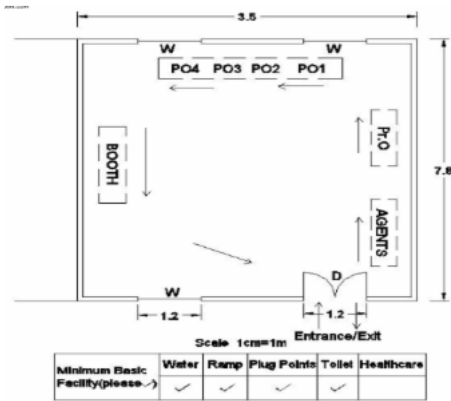

Google Map View

Polling Station Building Front View

Polling Station Front View

Cad View

Key MAP View

1	SYK0562447	பெயர் : சுரேஷ் தந்தை பெயர்: சுப்ரமணியன் வீட்டு எண் : 5 வயது : 42 பாலினம் : ஆண்	Photo is available	2	SYK1958651	பெயர் : பிரபாவதி கணவர் பெயர்: செந்தில் தமிழ் செல்வன் வீட்டு எண் : 50/பீ வயது : 31 பாலினம் : பெண்	Photo is available	3	SYK2019180	பெயர் : வாணி கணவர் பெயர்: ராதாகிருஷ்ணன் வீட்டு எண் : 160 வயது : 55 பாலினம் : பெண்	Photo is available
4	SYK2019164	பெயர் : அருண் பிரசாத் தந்தை பெயர்: ராதாகிருஷ்ணன் வீட்டு எண் : 160 வயது : 34 பாலினம் : ஆண்	Photo is available	5	SYK2019172	பெயர் : சூர்யா கணவர் பெயர்: அருண் பிரசாத் வீட்டு எண் : 160 வயது : 33 பாலினம் : பெண்	Photo is available	6	SYK0684951	பெயர் : அருள்ஜோதி தந்தை பெயர்: இராமலிங்கம் வீட்டு எண் : 200C வயது : 32 பாலினம் : ஆண்	Photo is available
7	SYK0133298	பெயர் : உதயகுமார் தந்தை பெயர்: பூபாலன் வீட்டு எண் : 329-A வயது : 36 பாலினம் : ஆண்	Photo is available	8	SYK0132647	பெயர் : ரஞ்சித் குமார் தந்தை பெயர்: திவ்யநாதன் வீட்டு எண் : 331-A வயது : 41 பாலினம் : ஆண்	Photo is available	9	GTV2854222	பெயர் : ஷோபனா கணவர் பெயர்: அருள்ஜோதி வீட்டு எண் : 344 வயது : 41 பாலினம் : பெண்	Photo is available
10	SYK1818962	பெயர் : ராஜகுமாரி கணவர் பெயர்: அண்ணாதுரை வீட்டு எண் : 344 வயது : 36 பாலினம் : பெண்	Photo is available	11	SYK2183655	பெயர் : விக்னேஷ் தந்தை பெயர்: அண்ணாதுரை வீட்டு எண் : 344 வயது : 26 பாலினம் : ஆண்	Photo is available	12	SYK0562322	பெயர் : இனியமுருகன் தந்தை பெயர்: கலிபெருமாள் வீட்டு எண் : 347 வயது : 45 பாலினம் : ஆண்	Photo is available
13	SYK0562314	பெயர் : ராதிகா தந்தை பெயர்: ராமர் வீட்டு எண் : 347 வயது : 37 பாலினம் : பெண்	Photo is available	14	SYK0132936	பெயர் : கவிதா கணவர் பெயர்: மூவேந்திரன் வீட்டு எண் : 351 வயது : 46 பாலினம் : பெண்	Photo is available	15	SYK1811769	பெயர் : மணிமாறன் தந்தை பெயர்: வரதராஜன் வீட்டு எண் : 359D வயது : 50 பாலினம் : ஆண்	Photo is available
16	GTV3621356	பெயர் : தனலட்சுமி கணவர் பெயர்: வேலழகன் வீட்டு எண் : 368 வயது : 46 பாலினம் : பெண்	Photo is available	17	SYK0456251	பெயர் : ஜானகி கணவர் பெயர்: மாயவேல் வீட்டு எண் : 415-3 வயது : 37 பாலினம் : பெண்	Photo is available	18	SYK1152347	பெயர் : அஞ்சலை கணவர் பெயர்: வெள்ளையன் வீட்டு எண் : 434 வயது : 61 பாலினம் : பெண்	Photo is available
19	SYK0082735	பெயர் : வினோத் தந்தை பெயர்: கதிர்வேல் வீட்டு எண் : 454 வயது : 35 பாலினம் : ஆண்	Photo is available	20	SYK1152354	பெயர் : இராஜேந்திரன் தந்தை பெயர்: வெங்கடாஜலம் வீட்டு எண் : 461 வயது : 59 பாலினம் : ஆண்	Photo is available	21	GTV1400761	பெயர் : பவுணம்பாள் கணவர் பெயர்: இராஜேந்திரன் வீட்டு எண் : 461 வயது : 55 பாலினம் : பெண்	Photo is available
22	GTV2862381	பெயர் : மதியழகன் ராஜேந்திரன் தந்தை பெயர்: ராஜேந்திரன் வீட்டு எண் : 461 வயது : 40 பாலினம் : ஆண்	Photo is available	23	SYK0753020	பெயர் : முரளிகிருஷ்ணன் தந்தை பெயர்: ராஜேந்திரன் வீட்டு எண் : 461 வயது : 32 பாலினம் : ஆண்	Photo is available	24	SYK1152362	பெயர் : அருணாசலம் தந்தை பெயர்: வெங்கடாஜலம் வீட்டு எண் : 462 வயது : 67 பாலினம் : ஆண்	Photo is available
25	GTV1400951	பெயர் : மதி கணவர் பெயர்: அருணாசலம் வீட்டு எண் : 462 வயது : 53 பாலினம் : பெண்	Photo is available	26	GTV3444999	பெயர் : தணிகாசலம் தந்தை பெயர்: ராமலிங்கம் வீட்டு எண் : 462 வயது : 50 பாலினம் : ஆண்	Photo is available	27	GTV3445004	பெயர் : தனலட்சுமி கணவர் பெயர்: தணிகாசலம் வீட்டு எண் : 462 வயது : 46 பாலினம் : பெண்	Photo is available
28	GTV3445012	பெயர் : தமிழ்ச்செல்வி கணவர் பெயர்: பழனிவேல் வீட்டு எண் : 462 வயது : 45 பாலினம் : பெண்	Photo is available	29	SYK1811710	பெயர் : பாலாஜி தந்தை பெயர்: தணிகாசலம் வீட்டு எண் : 462 வயது : 24 பாலினம் : ஆண்	Photo is available	30	SYK1152370	பெயர் : பழனிவேல் தந்தை பெயர்: தனசங்கு வீட்டு எண் : 464 வயது : 55 பாலினம் : ஆண்	Photo is available