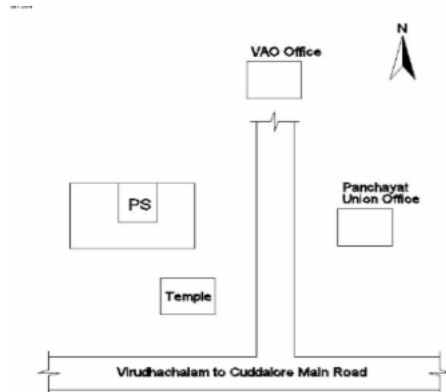

Cad View

Key MAP View