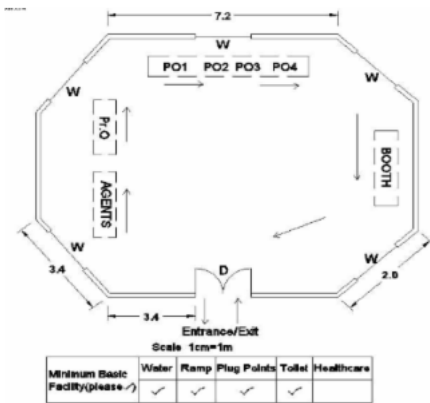

Google Map View

Polling Station Building Front View

Polling Station Front View

Cad View

Key MAP View

1 பெயர் : கோதண்டபாணி தந்தை பெயர்: முத்து வீட்டு எண் : 1 வயது : 79 பாலினம் : ஆண் Photo is available	SYK0293381	2 பெயர் : சுபாஷினி தந்தை பெயர்: செல்வகுமார் வீட்டு எண் : 1 வயது : 46 பாலினம் : பெண் Photo is available	SYK0643742	3 பெயர் : தவச்செல்வி கணவர் பெயர்: வாசுத்தேவன் வீட்டு எண் : 1 வயது : 42 பாலினம் : பெண் Photo is available	SYK0133439
4 பெயர் : வள்ளல்ஜோதி தந்தை பெயர்: கோதண்டபாணி வீட்டு எண் : 1 வயது : 41 பாலினம் : ஆண் Photo is available	GTV3507019	5 பெயர் : இந்துமதி கணவர் பெயர்: ராஜசெல்வம் வீட்டு எண் : 1 வயது : 35 பாலினம் : பெண் Photo is available	SYK0643759	6 பெயர் : வாசுகி கணவர் பெயர்: நீலமேகன் வீட்டு எண் : 1 வயது : 35 பாலினம் : பெண் Photo is available	SYK1915495
7 பெயர் : பிரசாந்த் தந்தை பெயர்: நாகராஜன் வீட்டு எண் : 1 வயது : 35 பாலினம் : ஆண் Photo is available	SYK2212249	8 பெயர் : மலர்விழி தந்தை பெயர்: மன்னாதிபதி வீட்டு எண் : 1 வயது : 34 பாலினம் : பெண் Photo is available	SYK0133454	9 பெயர் : ராஜேஷ் தந்தை பெயர்: செல்வராசு வீட்டு எண் : 1 வயது : 34 பாலினம் : ஆண் Photo is available	SYK0133462
10 பெயர் : ரஞ்சிதா கணவர் பெயர்: சிவாநந்தன் வீட்டு எண் : 1 வயது : 34 பாலினம் : பெண் Photo is available	SYK0643767	11 பெயர் : ரஞ்சித்குமார் தந்தை பெயர்: சக்கராபாணி வீட்டு எண் : 1 வயது : 33 பாலினம் : ஆண் Photo is available	SYK0643650	12 பெயர் : ராஜதுரை தந்தை பெயர்: சின்னதுரை வீட்டு எண் : 1 வயது : 31 பாலினம் : ஆண் Photo is available	SYK0643684
13 பெயர் : ரகுநாத்குமார் தந்தை பெயர்: சக்கராபாணி வீட்டு எண் : 1 வயது : 30 பாலினம் : ஆண் Photo is available	SYK0643643	14 பெயர் : கார்மேகம் தந்தை பெயர்: மணிவண்ணன் வீட்டு எண் : 1 வயது : 29 பாலினம் : ஆண் Photo is available	SYK0643668	15 பெயர் : அர்ஜித்குமார் தந்தை பெயர்: ஆனந்தவேல் வீட்டு எண் : 1 வயது : 28 பாலினம் : ஆண் Photo is available	SYK0753905
16 பெயர் : ருக்குமணி கணவர் பெயர்: கோதண்டபாணி வீட்டு எண் : 1-1 வயது : 61 பாலினம் : பெண் Photo is available	SYK1156884	17 பெயர் : செந்தில்குமார் தந்தை பெயர்: கோதண்டபாணி வீட்டு எண் : 1-1 வயது : 53 பாலினம் : ஆண் Photo is available	GTV1385475	18 பெயர் : மகாவிஷ்ணு தந்தை பெயர்: ராதாகிருஷ்ணன் வீட்டு எண் : 1-1 வயது : 29 பாலினம் : ஆண் Photo is available	SYK0685115
19 பெயர் : விஜயலட்சுமி கணவர் பெயர்: செந்தில்குமார் வீட்டு எண் : 1-1A வயது : 45 பாலினம் : பெண் Photo is available	SYK0563312	20 பெயர் : சட்டநாதன் தந்தை பெயர்: ராமசாமி வீட்டு எண் : 1-2 வயது : 53 பாலினம் : ஆண் Photo is available	SYK1156892	21 பெயர் : சக்திவேல் தந்தை பெயர்: உக்கரவேல் வீட்டு எண் : 1-2 வயது : 38 பாலினம் : ஆண் Photo is available	SYK0377416
22 பெயர் : மகாலட்சுமி கணவர் பெயர்: சக்திவேல் வீட்டு எண் : 1-2 வயது : 33 பாலினம் : பெண் Photo is available	SYK0377291	#2 23 பெயர் : சதீஷ் ச தந்தை பெயர்: சட்டநாதன் வீட்டு எண் : 1-2 வயது : 26 பாலினம் : ஆண் Photo is available	SYK0937730	24 பெயர் : சிந்து தந்தை பெயர்: சட்டநாதன் வீட்டு எண் : 1/2 வயது : 24 பாலினம் : பெண் Photo is available	SYK2186229
25 பெயர் : கருணாநிதி தந்தை பெயர்: ராமசாமி வீட்டு எண் : 1-3 வயது : 64 பாலினம் : ஆண் Photo is available	SYK1156900	26 பெயர் : ஜெயசங்கரன் தந்தை பெயர்: ராமசாமி வீட்டு எண் : 1-4 வயது : 56 பாலினம் : ஆண் Photo is available	SYK1156918	27 பெயர் : ராஜலட்சுமி கணவர் பெயர்: ஜெயசங்கரன் வீட்டு எண் : 1-4 வயது : 48 பாலினம் : பெண் Photo is available	GTV1384957
28 பெயர் : பிரஷண்யா தந்தை பெயர்: சண்முகம் வீட்டு எண் : 1-4 வயது : 32 பாலினம் : பெண் Photo is available	SYK0671156	29 பெயர் : செ உத்தண்டி தந்தை பெயர்: செம்பை வீட்டு எண் : 1-5 வயது : 65 பாலினம் : ஆண் Photo is available	SYK1156926	30 பெயர் : கலையரசி கணவர் பெயர்: கருணாமூர்த்தி வீட்டு எண் : 1-5 வயது : 53 பாலினம் : பெண் Photo is available	SYK0456715