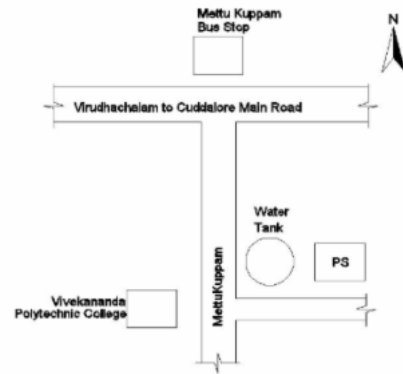

Google Map View

Polling Station Building Front View

Polling Station Front View

Cad View

Key MAP View

1 பெயர் : சாந்தி கணவர் பெயர் : ராமலிங்கம் வீட்டு எண் : 1-122-B வயது : 38 பாலினம் : பெண்	SYK0456707 Photo is available	2 பெயர் : குப்பம்மாள் கணவர் பெயர் : சுப்பரமணியன் வீட்டு எண் : 1-185 வயது : 67 பாலினம் : பெண்	SYK1156116 Photo is available	3 பெயர் : சிவகண்டன் தந்தை பெயர் : தில்லை கோவிந்தன் வீட்டு எண் : 1E வயது : 43 பாலினம் : ஆண்	SYK0292961 Photo is available
4 பெயர் : வாசுகி கணவர் பெயர் : செந்தில்குமார் வீட்டு எண் : 1E வயது : 40 பாலினம் : பெண்	SYK0292920 Photo is available	5 பெயர் : வனிதா கணவர் பெயர் : லோகநாதன் வீட்டு எண் : 1E வயது : 40 பாலினம் : பெண்	SYK0292938 Photo is available	6 பெயர் : லோகநாதன் தந்தை பெயர் : தில்லை கோவிந்தன் வீட்டு எண் : 1E வயது : 40 பாலினம் : ஆண்	SYK0292946 Photo is available
7 பெயர் : சூரியபிரபா கணவர் பெயர் : சிவகண்டன் வீட்டு எண் : 1E வயது : 38 பாலினம் : பெண்	SYK0292953 Photo is available	8 பெயர் : கலையரசன் தந்தை பெயர் : காசிநாதன் வீட்டு எண் : 2 வயது : 30 பாலினம் : ஆண்	SYK0754093 Photo is available	9 பெயர் : பாரதிராஜா தந்தை பெயர் : பழனி வீட்டு எண் : 2 வயது : 30 பாலினம் : ஆண்	SYK0685222 Photo is available
10 பெயர் : சக்திவேல் தந்தை பெயர் : ரெங்கநாதன் வீட்டு எண் : 2 வயது : 28 பாலினம் : ஆண்	SYK0754077 Photo is available	11 பெயர் : மணிகண்டன் தந்தை பெயர் : சுப்பிரமணியன் வீட்டு எண் : 2-6B வயது : 37 பாலினம் : ஆண்	SYK0110270 Photo is available	12 பெயர் : இளையராஜா இதரர் பெயர் : சுனிதா வீட்டு எண் : 2/7 வயது : 44 பாலினம் : ஆண்	SYK1898741 Photo is available
13 பெயர் : சுனிதா கணவர் பெயர் : இளையராஜா வீட்டு எண் : 2/7 வயது : 39 பாலினம் : பெண்	SYK1899830 Photo is available	14 பெயர் : மணிகண்டன் இதரர் பெயர் : இலக்கியா வீட்டு எண் : 2/7 வயது : 37 பாலினம் : ஆண்	SYK1893593 Photo is available	15 பெயர் : இலக்கியா கணவர் பெயர் : மணிகண்டன் வீட்டு எண் : 2/7 வயது : 26 பாலினம் : பெண்	SYK1899962 Photo is available
16 பெயர் : ரெங்கநாதன் தந்தை பெயர் : கிருஷ்ணமூர்த்தி வீட்டு எண் : 2-8 வயது : 52 பாலினம் : ஆண்	SYK037762 Photo is available	17 பெயர் : ஜெயா கணவர் பெயர் : ரெங்கன் வீட்டு எண் : 2-8 வயது : 47 பாலினம் : பெண்	SYK0377549 Photo is available	18 பெயர் : புஷ்பா கணவர் பெயர் : ராமர் வீட்டு எண் : 2-14 வயது : 44 பாலினம் : பெண்	SYK0377564 Photo is available
19 பெயர் : பிரியா தந்தை பெயர் : கொளஞ்சிவேல் வீட்டு எண் : 2/14 வயது : 26 பாலினம் : பெண்	SYK0927756 Photo is available	20 பெயர் : சோழன் தந்தை பெயர் : பரமசிவம் வீட்டு எண் : 2-15 வயது : 38 பாலினம் : ஆண்	SYK0377465 Photo is available	21 பெயர் : வேல்முருகன் தந்தை பெயர் : பரமசிவம் வீட்டு எண் : 2-15 வயது : 33 பாலினம் : ஆண்	SYK0377507 Photo is available
22 பெயர் : அம்பிகாபதி கணவர் பெயர் : அற்புதராஜ் வீட்டு எண் : 2-22 வயது : 37 பாலினம் : பெண்	SYK0377804 Photo is available	23 பெயர் : சித்ரா கணவர் பெயர் : ஜானகிராமன் வீட்டு எண் : 2/25 வயது : 39 பாலினம் : பெண்	SYK0961789 Photo is available	24 பெயர் : ரேவதி கணவர் பெயர் : வேல்முருகன் வீட்டு எண் : 2-30 வயது : 39 பாலினம் : பெண்	SYK0563718 Photo is available
25 பெயர் : சிவமாலா கணவர் பெயர் : சக்திவேல் வீட்டு எண் : 2-30B வயது : 41 பாலினம் : பெண்	SYK0377440 Photo is available	26 பெயர் : விஜயலட்சுமி கணவர் பெயர் : இஸ்டலிங்கம் வீட்டு எண் : 2/32 வயது : 36 பாலினம் : பெண்	SYK0920561 Photo is available	27 பெயர் : சிவகுருநாதன் தந்தை பெயர் : சுப்பரமணியன் வீட்டு எண் : 2-33 வயது : 32 பாலினம் : ஆண்	SYK0377515 Photo is available
28 பெயர் : பெருமாள் தந்தை பெயர் : சாரங்கபாணி வீட்டு எண் : 2-34 வயது : 38 பாலினம் : ஆண்	SYK0377572 Photo is available	29 பெயர் : இராஜேந்திரன் தந்தை பெயர் : கோதண்டபாணி வீட்டு எண் : 2-37 வயது : 37 பாலினம் : ஆண்	SYK0377531 Photo is available	30 பெயர் : வைஜெயந்திமாலா கணவர் பெயர் : ராஜேந்திரன் வீட்டு எண் : 2-37 வயது : 35 பாலினம் : பெண்	SYK0563635 Photo is available