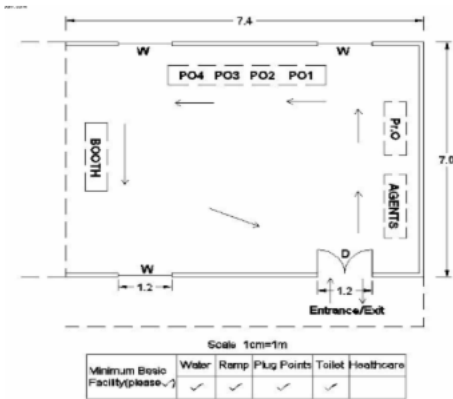

Google Map View

Polling Station Building Front View

Polling Station Front View

Cad View

Key MAP View

1 பெயர் : சாந்தி கணவர் பெயர் : ராமலிங்கம் வீட்டு எண் : 1-122-B வயது : 38 பாலினம் : பெண்	SYK0456707 Photo is available	2 பெயர் : குப்பம்மாள் கணவர் பெயர் : சுப்பரமணியன் வீட்டு எண் : 1-185 வயது : 67 பாலினம் : பெண்	SYK1156116 Photo is available	3 பெயர் : சிவகண்டன் தந்தை பெயர் : தில்லை கோவிந்தன் வீட்டு எண் : 1E வயது : 43 பாலினம் : ஆண்	SYK0292961 Photo is available
4 பெயர் : வாசுகி கணவர் பெயர் : செந்தில்குமார் வீட்டு எண் : 1E வயது : 40 பாலினம் : பெண்	SYK0292920 Photo is available	5 பெயர் : வனிதா கணவர் பெயர் : லோகநாதன் வீட்டு எண் : 1E வயது : 40 பாலினம் : பெண்	SYK0292938 Photo is available	6 பெயர் : லோகநாதன் தந்தை பெயர் : தில்லை கோவிந்தன் வீட்டு எண் : 1E வயது : 40 பாலினம் : ஆண்	SYK0292946 Photo is available
7 பெயர் : சூரியபிரபா கணவர் பெயர் : சிவகண்டன் வீட்டு எண் : 1E வயது : 38 பாலினம் : பெண்	SYK0292953 Photo is available	8 பெயர் : கலையரசன் தந்தை பெயர் : காசிநாதன் வீட்டு எண் : 2 வயது : 30 பாலினம் : ஆண்	SYK0754093 Photo is available	9 பெயர் : பாரதிராஜா தந்தை பெயர் : பழனி வீட்டு எண் : 2 வயது : 30 பாலினம் : ஆண்	SYK0685222 Photo is available
10 பெயர் : சக்திவேல் தந்தை பெயர் : ரெங்கநாதன் வீட்டு எண் : 2 வயது : 28 பாலினம் : ஆண்	SYK0754077 Photo is available	11 பெயர் : மணிகண்டன் தந்தை பெயர் : சுப்பிரமணியன் வீட்டு எண் : 2-6B வயது : 37 பாலினம் : ஆண்	SYK0110270 Photo is available	12 பெயர் : இளையராஜா இதரர் பெயர் : சுனிதா வீட்டு எண் : 2/7 வயது : 44 பாலினம் : ஆண்	SYK1898741 Photo is available
13 பெயர் : சுனிதா கணவர் பெயர் : இளையராஜா வீட்டு எண் : 2/7 வயது : 39 பாலினம் : பெண்	SYK1899830 Photo is available	14 பெயர் : மணிகண்டன் இதரர் பெயர் : இலக்கியா வீட்டு எண் : 2/7 வயது : 37 பாலினம் : ஆண்	SYK1893593 Photo is available	15 பெயர் : இலக்கியா கணவர் பெயர் : மணிகண்டன் வீட்டு எண் : 2/7 வயது : 26 பாலினம் : பெண்	SYK1899962 Photo is available
16 பெயர் : ரெங்கநாதன் தந்தை பெயர் : கிருஷ்ணமூர்த்தி வீட்டு எண் : 2-8 வயது : 52 பாலினம் : ஆண்	SYK037762 Photo is available	17 பெயர் : ஜெயா கணவர் பெயர் : ரெங்கன் வீட்டு எண் : 2-8 வயது : 47 பாலினம் : பெண்	SYK0377549 Photo is available	18 பெயர் : புஷ்பா கணவர் பெயர் : ராமர் வீட்டு எண் : 2-14 வயது : 44 பாலினம் : பெண்	SYK0377564 Photo is available
19 பெயர் : பிரியா தந்தை பெயர் : கொளஞ்சிவேல் வீட்டு எண் : 2/14 வயது : 26 பாலினம் : பெண்	SYK0927756 Photo is available	20 பெயர் : சோழன் தந்தை பெயர் : பரமசிவம் வீட்டு எண் : 2-15 வயது : 38 பாலினம் : ஆண்	SYK0377465 Photo is available	21 பெயர் : வேல்முருகன் தந்தை பெயர் : பரமசிவம் வீட்டு எண் : 2-15 வயது : 33 பாலினம் : ஆண்	SYK0377507 Photo is available
22 பெயர் : அம்பிகாபதி கணவர் பெயர் : அற்புதராஜ் வீட்டு எண் : 2-22 வயது : 37 பாலினம் : பெண்	SYK0377804 Photo is available	23 பெயர் : சித்ரா கணவர் பெயர் : ஜானகிராமன் வீட்டு எண் : 2/25 வயது : 39 பாலினம் : பெண்	SYK0961789 Photo is available	24 பெயர் : ரேவதி கணவர் பெயர் : வேல்முருகன் வீட்டு எண் : 2-30 வயது : 39 பாலினம் : பெண்	SYK0563718 Photo is available
25 பெயர் : சிவமாலா கணவர் பெயர் : சக்திவேல் வீட்டு எண் : 2-30B வயது : 41 பாலினம் : பெண்	SYK0377440 Photo is available	26 பெயர் : விஜயலட்சுமி கணவர் பெயர் : இஸ்டலிங்கம் வீட்டு எண் : 2/32 வயது : 36 பாலினம் : பெண்	SYK0920561 Photo is available	27 பெயர் : சிவகுருநாதன் தந்தை பெயர் : சுப்பரமணியன் வீட்டு எண் : 2-33 வயது : 32 பாலினம் : ஆண்	SYK0377515 Photo is available
28 பெயர் : பெருமாள் தந்தை பெயர் : சாரங்கபாணி வீட்டு எண் : 2-34 வயது : 38 பாலினம் : ஆண்	SYK0377572 Photo is available	29 பெயர் : இராஜேந்திரன் தந்தை பெயர் : கோதண்டபாணி வீட்டு எண் : 2-37 வயது : 37 பாலினம் : ஆண்	SYK0377531 Photo is available	30 பெயர் : வைஜெயந்திமாலா கணவர் பெயர் : ராஜேந்திரன் வீட்டு எண் : 2-37 வயது : 35 பாலினம் : பெண்	SYK0563635 Photo is available