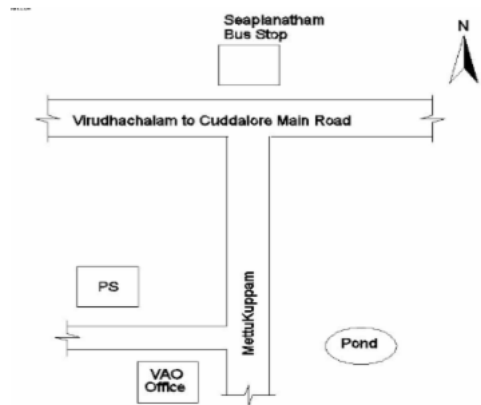

Cad View

Key MAP View