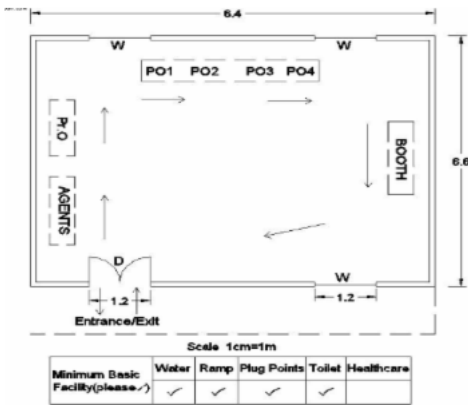

Google Map View

Polling Station Building Front View

Polling Station Front View

Cad View

Key MAP View

1 பெயர் : பாலமுருகன் தந்தை பெயர்: ரவிசுமார் வீட்டு எண் : 1 வயது : 22 பாலினம் : ஆண் Photo is available	2 பெயர் : சரிதா கணவர் பெயர்: ராமசந்திரன் வீட்டு எண் : 1-34 வயது : 40 பாலினம் : பெண் Photo is available	3 பெயர் : கார்த்திகா ப கணவர் பெயர்: மூர்த்தி வீட்டு எண் : 1/184 வயது : 24 பாலினம் : பெண் Photo is available
4 பெயர் : மணிமாறன் தந்தை பெயர்: மாசிலாமணி வீட்டு எண் : 1-587 வயது : 30 பாலினம் : ஆண் Photo is available	5 பெயர் : செல்வசுமார் தந்தை பெயர்: மணி வீட்டு எண் : 1-665 வயது : 37 பாலினம் : ஆண் Photo is available	6 பெயர் : அருண்சுமார் தந்தை பெயர்: மணி வீட்டு எண் : 1-665 வயது : 27 பாலினம் : ஆண் Photo is available
7 பெயர் : கதிரவன் தந்தை பெயர்: அறிவழகன் வீட்டு எண் : 2-7 வயது : 36 பாலினம் : ஆண் Photo is available	8 பெயர் : மூர்த்தி ரா தந்தை பெயர்: ராமச்சந்திரன் வீட்டு எண் : 2/83 வயது : 25 பாலினம் : ஆண் Photo is available	9 பெயர் : முத்து தந்தை பெயர்: ராமச்சந்திரன் வீட்டு எண் : 2-183 வயது : 27 பாலினம் : ஆண் Photo is available
10 பெயர் : சரத்சுமார் தாயின் பெயர்: அலமேலு வீட்டு எண் : 2-245 வயது : 33 பாலினம் : ஆண் Photo is available	11 பெயர் : குழந்தைவேலு தந்தை பெயர்: வேல்முருகன் வீட்டு எண் : 2-390 வயது : 31 பாலினம் : ஆண் Photo is available	12 பெயர் : வேதவள்ளி தந்தை பெயர்: வேல்முருகன் வீட்டு எண் : 2/390 வயது : 25 பாலினம் : பெண் Photo is available
13 பெயர் : ஞானசேகரன் தந்தை பெயர்: குணசேகரன் வீட்டு எண் : 2-618 வயது : 27 பாலினம் : ஆண் Photo is available	14 பெயர் : பாரதிராஜா தந்தை பெயர்: குப்புசாமி வீட்டு எண் : 3 வயது : 38 பாலினம் : ஆண் Photo is available	15 பெயர் : வீரபாண்டியன் தந்தை பெயர்: ஏழைமுத்து வீட்டு எண் : 3-15 வயது : 37 பாலினம் : ஆண் Photo is available
16 பெயர் : ஜோதி தந்தை பெயர்: தனபால் வீட்டு எண் : 3-151 வயது : 58 பாலினம் : ஆண் Photo is available	17 பெயர் : ஜெயக்கொடி கணவர் பெயர்: ஜோதி வீட்டு எண் : 3-151 வயது : 44 பாலினம் : பெண் Photo is available	18 பெயர் : அமுதா தாயின் பெயர்: அலமேலு வீட்டு எண் : 3-155 வயது : 29 பாலினம் : பெண் Photo is available
19 பெயர் : மைக்கல்ராஜ் தந்தை பெயர்: மைனர் வீட்டு எண் : 3-175 வயது : 32 பாலினம் : ஆண் Photo is available	20 பெயர் : பத்மா தந்தை பெயர்: விஜயராஜ் வீட்டு எண் : 3/247 வயது : 27 பாலினம் : ஆண் Photo is available	21 பெயர் : வேம்பு தந்தை பெயர்: ஆறுமுகம் வீட்டு எண் : 3-574A வயது : 64 பாலினம் : ஆண் Photo is available
22 பெயர் : பிரியா கணவர் பெயர்: சக்திவேல் வீட்டு எண் : 3-583 வயது : 40 பாலினம் : பெண் Photo is available	23 பெயர் : கமலம் கணவர் பெயர்: தெய்வசிகாமணி வீட்டு எண் : 4-1 வயது : 47 பாலினம் : பெண் Photo is available	24 பெயர் : சமதி கணவர் பெயர்: விசுவநாதன் வீட்டு எண் : 4-6A வயது : 34 பாலினம் : பெண் Photo is available
25 பெயர் : விக்னேஷ் தந்தை பெயர்: அமிர்தலிங்கம் வீட்டு எண் : 4-9 வயது : 31 பாலினம் : ஆண் Photo is available	26 பெயர் : இராசேந்திரன் தந்தை பெயர்: அய்யாக்கண்ணு வீட்டு எண் : 4-10 வயது : 55 பாலினம் : ஆண் Photo is available	27 பெயர் : பிரகாஷ் தந்தை பெயர்: குப்புசாமி வீட்டு எண் : 4-11 வயது : 28 பாலினம் : ஆண் Photo is available
28 பெயர் : தேவநாதன் தந்தை பெயர்: ராமலிங்கம் வீட்டு எண் : 4-31 வயது : 31 பாலினம் : ஆண் Photo is available	29 பெயர் : ராமச்சந்திரன் தந்தை பெயர்: கோபால் வீட்டு எண் : 4-34 வயது : 55 பாலினம் : ஆண் Photo is available	30 பெயர் : ஆனந்தபிரகாஷ் தந்தை பெயர்: கண்ணன் வீட்டு எண் : 4-36 வயது : 36 பாலினம் : ஆண் Photo is available