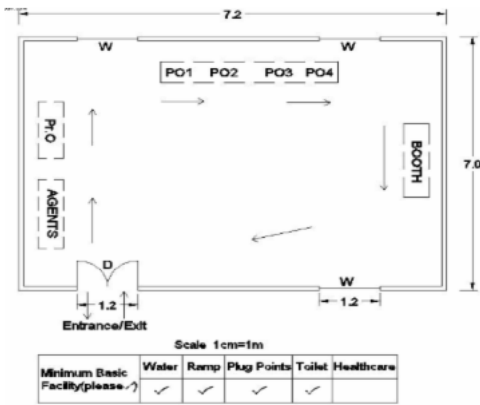

Google Map View

Polling Station Building Front View

Polling Station Front View

Cad View

Key MAP View

#2 பெயர் : காயத்ரி சுகணவர் பெயர்: ரகுபதி வீட்டு எண் : எண் 182/ஏ வயது : 35 பாலினம் : பெண் Photo is available SYK1935931	2 பெயர் : சுரேந்தர் தந்தை பெயர்: குப்புசாமி வீட்டு எண் : 1E வயது : 42 பாலினம் : ஆண் Photo is available SYK0133793	3 பெயர் : லெட்சுமி கணவர் பெயர்: பஞ்சமூர்த்தி வீட்டு எண் : 1E வயது : 41 பாலினம் : பெண் Photo is available SYK0133660
4 பெயர் : வீரம்மாள் கணவர் பெயர்: சுரேந்தர் வீட்டு எண் : 1E வயது : 41 பாலினம் : பெண் Photo is available SYK0133678	5 பெயர் : சுலோசனா கணவர் பெயர்: ஆதிமூலம் வீட்டு எண் : 2 வயது : 70 பாலினம் : பெண் Photo is available SYK0685719	6 பெயர் : சுகன்யா கணவர் பெயர்: ஸ்ரீதரன் வீட்டு எண் : 2 வயது : 34 பாலினம் : பெண் Photo is available SYK0754879
7 பெயர் : மகேஷ்வரி கணவர் பெயர்: ராமச்சந்திரன் வீட்டு எண் : 2/1 வயது : 37 பாலினம் : பெண் Photo is available SYK1910884	8 பெயர் : சிவா தாயின் பெயர்: சரசு வீட்டு எண் : 3 வயது : 32 பாலினம் : ஆண் Photo is available SYK0685784	9 பெயர் : திவ்யா தந்தை பெயர்: முருகன் வீட்டு எண் : 7-4 வயது : 23 பாலினம் : பெண் Photo is available SYK1906262
10 பெயர் : நிரமலா கணவர் பெயர்: ஜய்யப்பன் வீட்டு எண் : 8 வயது : 25 பாலினம் : பெண் Photo is available SYK0984856	11 பெயர் : பூஜா தந்தை பெயர்: பஞ்சமூர்த்தி வீட்டு எண் : 9 வயது : 19 பாலினம் : பெண் Photo is available SYK2256105	12 பெயர் : சரசு கணவர் பெயர்: ஜெயராமன் வீட்டு எண் : 11 வயது : 63 பாலினம் : பெண் Photo is available SYK0961235
13 பெயர் : செந்தில்குமார் தந்தை பெயர்: சுப்பிரமணியன் வீட்டு எண் : 11.சி வயது : 55 பாலினம் : ஆண் Photo is available SYK1912690	14 பெயர் : சரஸ்வதி கணவர் பெயர்: செந்தில்குமார் வீட்டு எண் : 11.சி வயது : 51 பாலினம் : பெண் Photo is available SYK1910637	15 பெயர் : சந்தோஷ்குமார் தந்தை பெயர்: செந்தில்குமார் வீட்டு எண் : 11.சி வயது : 32 பாலினம் : ஆண் Photo is available SYK1910611
16 பெயர் : சதீஷ்குமார் தந்தை பெயர்: செந்தில்குமார் வீட்டு எண் : 11.சி வயது : 30 பாலினம் : ஆண் Photo is available SYK1911353	17 பெயர் : சத்யா கணவர் பெயர்: சதீஷ் குமார் வீட்டு எண் : 11சி வயது : 29 பாலினம் : பெண் Photo is available SYK2056133	18 பெயர் : லோகேஷ்வரி கணவர் பெயர்: சந்தோஷ்குமார் வீட்டு எண் : 11சி வயது : 24 பாலினம் : பெண் Photo is available SYK2056190
19 பெயர் : கௌசல்யா கணவர் பெயர்: ராஜமோகன் வீட்டு எண் : 21 வயது : 23 பாலினம் : பெண் Photo is available SYK1911288	20 பெயர் : ஹரீதா தந்தை பெயர்: ரவி வீட்டு எண் : 22 வயது : 27 பாலினம் : பெண் Photo is available SYK0986752	21 பெயர் : அன்பரசன் தந்தை பெயர்: சக்கரவர்த்தி வீட்டு எண் : 24 வயது : 29 பாலினம் : ஆண் Photo is available SYK0685768
22 பெயர் : திருமுருகன் தந்தை பெயர்: பாலையா வீட்டு எண் : 25 வயது : 37 பாலினம் : ஆண் Photo is available SYK0110437	23 பெயர் : சவீனா கணவர் பெயர்: தனசேகரன் வீட்டு எண் : 26 வயது : 29 பாலினம் : பெண் Photo is available SYK1035849	# 24 பெயர் : சுகாசினி தந்தை பெயர்: சுப்புரமணியன் வீட்டு எண் : 21 வயது : 24 பாலினம் : பெண் Photo is available SYK1843465
25 பெயர் : சித்ரா கணவர் பெயர்: ராஜேஷ் வீட்டு எண் : 27 வயது : 33 பாலினம் : பெண் Photo is available SYK0685776	26 பெயர் : பிரகாஷ் தந்தை பெயர்: ஜெயராமன் வீட்டு எண் : 32 வயது : 31 பாலினம் : ஆண் Photo is available SYK0564369	27 பெயர் : அஜீத்குமார் தந்தை பெயர்: வீரராகவப்பிள்ளை வீட்டு எண் : 32 வயது : 30 பாலினம் : ஆண் Photo is available SYK0685693
28 பெயர் : லட்சுமி கணவர் பெயர்: சத்தியமூர்த்தி வீட்டு எண் : 34 வயது : 35 பாலினம் : பெண் Photo is available SYK0685792	29 பெயர் : கவீமலர் கணவர் பெயர்: ராஜ்குமார் வீட்டு எண் : 34 வயது : 29 பாலினம் : பெண் Photo is available SYK0984815	30 பெயர் : செல்வகுமார் தந்தை பெயர்: பொருமல் வீட்டு எண் : 34 வயது : 26 பாலினம் : ஆண் Photo is available SYK0986901