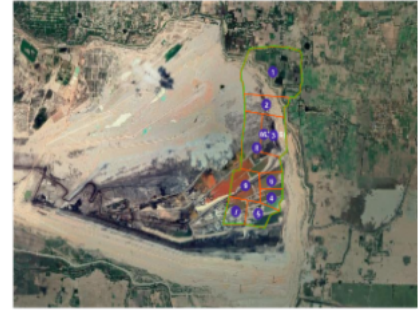

Google Map View

Polling Station Building Front View

Polling Station Front View

Cad View

Key MAP View

சட்டமன்றத் தொகுதியின் எண் மற்றும் பெயர் : 157-புவனகிரி  
பிரிவு எண் மற்றும் பெயர் 1-கீழ்பாதி (வ.கி) மற்றும் (உஊ), கீழ்பாதி புதுநகர்