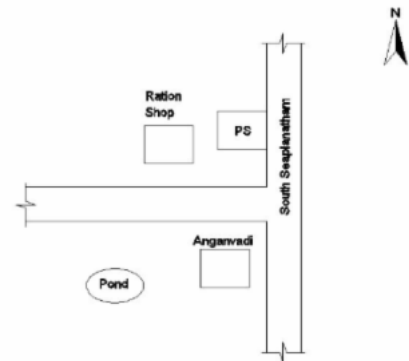

Google Map View

Polling Station Building Front View

Polling Station Front View

Cad View

Key MAP View

சட்டமன்றத் தொகுதியின் எண் மற்றும் பெயர் : 157-புவனகிரி  
பிரிவு எண் மற்றும் பெயர் 1-கீழ்பாதி (வ.கி) மற்றும் (உஊ), கீழ்பாதி புதுநகர்