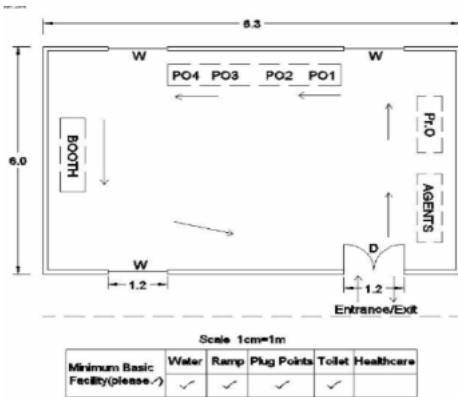

Google Map View

Polling Station Building Front View

Polling Station Front View

Cad View

Key MAP View

சட்டமன்றத் தொகுதியின் எண் மற்றும் பெயர் : 157-புவனகிரி  
பிரிவு எண் மற்றும் பெயர் 1-கீழ்பாதி (வ.கி) மற்றும் (உஊ), கீழ்பாதி புதுநகர்