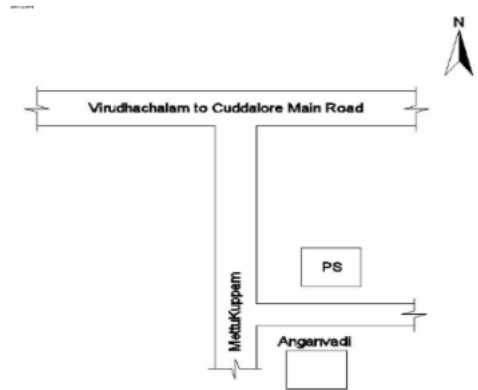

**3. வாக்குச் சாவடியின் விவரங்கள்**

<p><b>வாக்குச் சாவடியின் எண் மற்றும் பெயர் :</b></p> <p>65 - உதவிபெறும் துவக்கப்பள்ளி , தெற்குப்பார்த்த கட்டிடம் ,(புதுஇளவரசம்பட்டு) மேல்பாதி-607802</p> <p><b>வாக்குச் சாவடியின் முகவரி :</b></p> <p>உதவிபெறும் துவக்கப்பள்ளி, (புதுஇளவரசம்பட்டு) மேல்பாதி - 607802</p>	<p><b>வாக்குச் சாவடியின் வகைப்பாடு (ஆண்/பெண்/பொது)</b></p>	<p><b>துணை வாக்குச் சாவடிகளின் எண்ணிக்கை :</b></p> <p style="font-size: 24px;">0</p>
--	--	--

Polling Station Front View

Cad View

Key MAP View

சட்டமன்றத் தொகுதியின் எண் மற்றும் பெயர் : 157-புவனகிரி  
பிரிவு எண் மற்றும் பெயர் 1-மேல்பாதி (வ.கி) மற்றும் (ஊ), புதுஇளவரசம் பட்டு ஓடைபுது தெரு

பாகம் எண் : 65