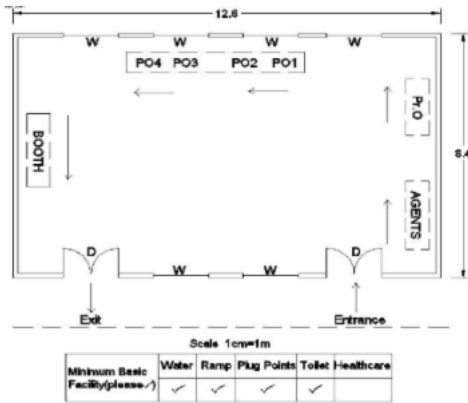

Polling Station Front View

Cad View

Key MAP View

சட்டமன்றத் தொகுதியின் எண் மற்றும் பெயர் : 157-புவனகிரி  
பிரிவு எண் மற்றும் பெயர் 1-மேல்பாதி (வ.கி) மற்றும் (ஊ), புதுஇளவரசம் பட்டு ஓடைபுது தெரு

பாகம் எண் : 65