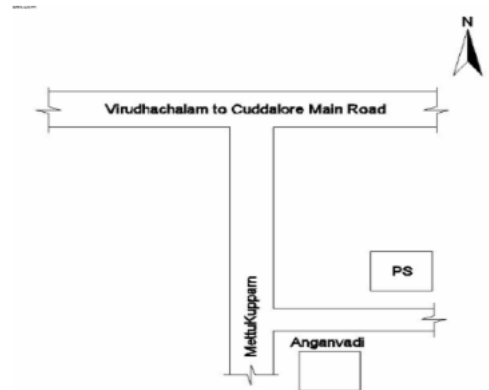

Polling Station Front View

Cad View

Key MAP View

சட்டமன்றத் தொகுதியின் எண் மற்றும் பெயர் : 157-புவனகிரி பிரிவு எண் மற்றும் பெயர் 1-பழைய நெய்வேலி (வ.கி) மற்றும் (ஊ), வளையமாதேவி ரோடு

பாகம் எண் : 66