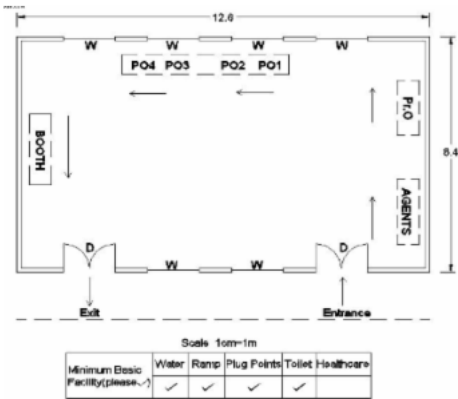

Cad View

Key MAP View