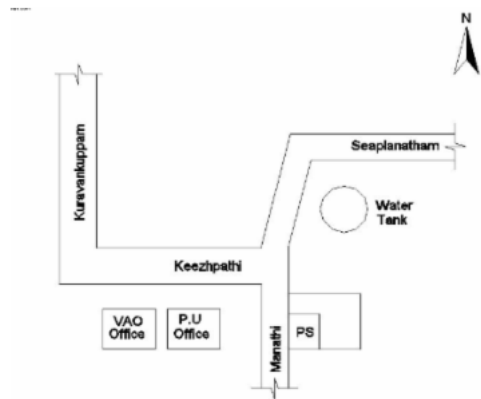

Cad View

Key MAP View