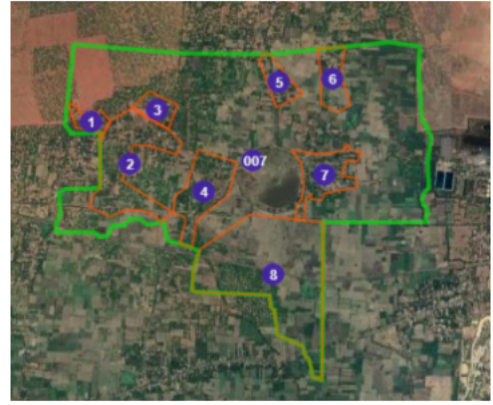

3. வாக்குச் சாவடியின் விவரங்கள்

வாக்குச் சாவடியின் எண் மற்றும் பெயர் :	வாக்குச் சாவடியின் வகைப்பாடு (ஆண்/பெண்/பொது)	பொது
7 - உதவிபெறும் துவக்கப்பள்ளி,மேற்குப்பார்த்த வடக்குப்பகுதி ஓடுக்கட்டிடம்,ஊ. அகரம் - 606001	துணை வாக்குச் சாவடிகளின் எண்ணிக்கை :	0
வாக்குச் சாவடியின் முகவரி :		
உதவிபெறும் துவக்கப்பள்ளி, ஊ. அகரம் - 606001		

4. வாக்காளர்களின் எண்ணிக்கை

தொடங்கும் வரிசை எண்	முடியும் வரிசை எண்.	நிகர வாக்காளர்களின் எண்ணிக்கை			
		ஆண்	பெண்	மூன்றாம் பாலினம்	மொத்தம்
1	666	335	327	0	662

கையொப்பம்

Nazri Naksha

Google Map View

Polling Station Building Front View