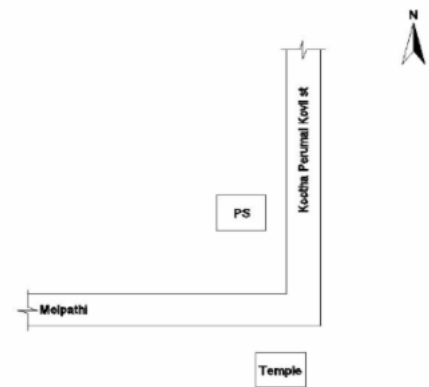

Polling Station Building Front View

Polling Station Front View

Cad View

Key MAP View

Scale 1cm=1m

Minimum Basic Facility(please ✓)	Water	Ramp	Plug Points	Toilet	Healthcare
	✓	✓	✓	✓	

1 பெயர் : அலமேலு கணவர் பெயர்: பிச்சைக்காரன் வீட்டு எண் : 1 வயது : 51 பாலினம் : பெண்	SYK2250603 Photo is available	2 பெயர் : சாந்தி கணவர் பெயர்: துரைசாமி வீட்டு எண் : 3-5 வயது : 59 பாலினம் : பெண்	GTV3553393 Photo is available	3 பெயர் : மெய்யழகன் தந்தை பெயர்: நல்லதம்பி வீட்டு எண் : 5 வயது : 63 பாலினம் : ஆண்	SYK0567644 Photo is available
4 பெயர் : சாந்தா கணவர் பெயர்: மெய்யழகன் வீட்டு எண் : 5 வயது : 49 பாலினம் : பெண்	SYK0567727 Photo is available	5 பெயர் : பிருந்தா தந்தை பெயர்: மெய்யழகன் வீட்டு எண் : 5 வயது : 31 பாலினம் : பெண்	SYK0567693 Photo is available	6 பெயர் : ராமாயி கணவர் பெயர்: கோவிந்தன் வீட்டு எண் : 5-40 வயது : 35 பாலினம் : பெண்	SYK0532572 Photo is available
7 பெயர் : கணேசன் தந்தை பெயர்: ராஜகண்ணு வீட்டு எண் : 6 வயது : 76 பாலினம் : ஆண்	SYK1184688 Photo is available	8 பெயர் : அலமேலு கணவர் பெயர்: கணேசன் வீட்டு எண் : 6 வயது : 66 பாலினம் : பெண்	GTV2651396 Photo is available	9 பெயர் : பாபு தந்தை பெயர்: ஆப்பிரகாம் வீட்டு எண் : 6 வயது : 48 பாலினம் : ஆண்	SYK0902577 Photo is available
10 பெயர் : சரண்யா கணவர் பெயர்: பாபு வீட்டு எண் : 6 வயது : 37 பாலினம் : பெண்	SYK0902569 Photo is available	11 பெயர் : ஹரிஷங்கர் தந்தை பெயர்: வினாயகம் வீட்டு எண் : 6 வயது : 21 பாலினம் : ஆண்	SYK2051597 Photo is available	12 பெயர் : எத்திராசலு தந்தை பெயர்: வெங்கடசாமி வீட்டு எண் : 7 வயது : 89 பாலினம் : ஆண்	SYK1184696 Photo is available
13 பெயர் : திருமால் கணவர் பெயர்: எத்திராசலு வீட்டு எண் : 7 வயது : 78 பாலினம் : பெண்	GTV1408855 Photo is available	14 பெயர் : குமார் தந்தை பெயர்: எத்திராசலு வீட்டு எண் : 7 வயது : 57 பாலினம் : ஆண்	GTV1410620 Photo is available	15 பெயர் : சித்ரா கணவர் பெயர்: குமார் வீட்டு எண் : 7 வயது : 47 பாலினம் : பெண்	GTV1410612 Photo is available
16 பெயர் : துரைராஜ் தந்தை பெயர்: லட்சுமிஅய்யா வீட்டு எண் : 8 வயது : 76 பாலினம் : ஆண்	SYK1184704 Photo is available	17 பெயர் : ராஜா தந்தை பெயர்: கலியமூர்த்தி வீட்டு எண் : 8 வயது : 45 பாலினம் : ஆண்	SYK0865733 Photo is available	18 பெயர் : பத்மாவதி கணவர் பெயர்: ரங்கராஜன் வீட்டு எண் : 8 வயது : 45 பாலினம் : பெண்	SYK0567826 Photo is available
19 பெயர் : ராஜேஷ் தந்தை பெயர்: முருகன் வீட்டு எண் : 8 வயது : 30 பாலினம் : ஆண்	SYK0687848 Photo is available	20 பெயர் : இந்துமதி தந்தை பெயர்: செந்தமிழ்ச்செல்வன் வீட்டு எண் : 8 வயது : 29 பாலினம் : பெண்	SYK0687897 Photo is available	21 பெயர் : ஜெயபிரகாஷ் தந்தை பெயர்: பாபு வீட்டு எண் : 8 வயது : 28 பாலினம் : ஆண்	SYK0865741 Photo is available
22 பெயர் : லட்சுமணன் தந்தை பெயர்: சண்முகவேல் வீட்டு எண் : 8-6 வயது : 51 பாலினம் : ஆண்	SYK0687863 Photo is available	23 பெயர் : நாசுர்கனி கணவர் பெயர்: லட்சுமணன் வீட்டு எண் : 8/6 வயது : 43 பாலினம் : பெண்	SYK0921668 Photo is available	24 பெயர் : அலமேலு கணவர் பெயர்: செளந்தரபாண்டியன் வீட்டு எண் : 8-10 வயது : 45 பாலினம் : பெண்	SYK0213652 Photo is available
25 பெயர் : உதயகுமார் தந்தை பெயர்: பட்டுசாமி வீட்டு எண் : 8-10 வயது : 34 பாலினம் : ஆண்	SYK0135582 Photo is available	26 பெயர் : சுபராணி கணவர் பெயர்: கார்த்திக் வீட்டு எண் : 8/10 வயது : 34 பாலினம் : பெண்	SYK1891308 Photo is available	27 பெயர் : உஷாநந்தினி கணவர் பெயர்: ராஜா வீட்டு எண் : 8-13 வயது : 41 பாலினம் : பெண்	SYK0380741 Photo is available
28 பெயர் : சுந்தர்ராஜன் தந்தை பெயர்: சங்கர் வீட்டு எண் : 8-13 வயது : 35 பாலினம் : ஆண்	SYK0213694 Photo is available	29 பெயர் : ஆனந்தராஜ் தந்தை பெயர்: சங்கர் வீட்டு எண் : 8-13 வயது : 34 பாலினம் : ஆண்	SYK0213660 Photo is available	30 பெயர் : பவன் தந்தை பெயர்: ராஜா வீட்டு எண் : 8/13 வயது : 21 பாலினம் : ஆண்	SYK2089225 Photo is available