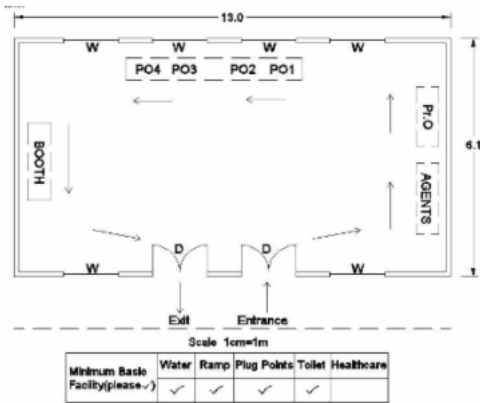

வாக்காளர் பதிவு அலுவலரின்  
கையொப்பம்

Nazri Naksha

Google Map View

Polling Station Building Front View

Polling Station Front View

Cad View

Key MAP View

|   |  |   |
|---|--|---|
| 1<br>பெயர் : கலையரசன்<br>தந்தை பெயர்: தட்சணாமூர்த்தி<br>வீட்டு எண் : 1<br>வயது : 35 பாலினம் : ஆண்<br>Photo is available | 2<br>பெயர் : ஷாலினி<br>கணவர் பெயர்: ராஜிவ் காந்தி<br>வீட்டு எண் : 1-124-ஏ<br>வயது : 26 பாலினம் : பெண்<br>Photo is available  | 3<br>பெயர் : பாக்கியராஜ்<br>தந்தை பெயர்: பாவாடை<br>வீட்டு எண் : 2<br>வயது : 44 பாலினம் : ஆண்<br>Photo is available            |
| 4<br>பெயர் : லாவண்யா<br>கணவர் பெயர்: கோபிநாத்<br>வீட்டு எண் : 4/10<br>வயது : 27 பாலினம் : பெண்<br>Photo is available    | 5<br>பெயர் : கேஷ்வா பிரதீப் த<br>தந்தை பெயர்: தமிழ்மணி<br>வீட்டு எண் : 6ஏ<br>வயது : 20 பாலினம் : ஆண்<br>Photo is available   | 6<br>பெயர் : ஜோதி<br>தந்தை பெயர்: ராமசந்திரன்<br>வீட்டு எண் : 14<br>வயது : 28 பாலினம் : பெண்<br>Photo is available            |
| 7<br>பெயர் : கோமதி<br>தந்தை பெயர்: இராஜேந்திரன்<br>வீட்டு எண் : 15<br>வயது : 34 பாலினம் : பெண்<br>Photo is available    | 8<br>பெயர் : ஜான்சி மேரி<br>கணவர் பெயர்: லூர்து சேவியர்<br>வீட்டு எண் : 22<br>வயது : 41 பாலினம் : பெண்<br>Photo is available | 9<br>பெயர் : கஸ்தூரி<br>தந்தை பெயர்: திருசங்கு<br>வீட்டு எண் : 22<br>வயது : 26 பாலினம் : பெண்<br>Photo is available           |
| 10<br>பெயர் : இந்து<br>தந்தை பெயர்: வேல்முருகன்<br>வீட்டு எண் : 34/1<br>வயது : 25 பாலினம் : பெண்<br>Photo is available  | 11<br>பெயர் : பிரியா<br>கணவர் பெயர்: மணிகவாசன்<br>வீட்டு எண் : 38/10<br>வயது : 32 பாலினம் : பெண்<br>Photo is available       | 12<br>பெயர் : வாஞ்சிநாதன்<br>தந்தை பெயர்: வேல்சாமி<br>வீட்டு எண் : 41<br>வயது : 26 பாலினம் : ஆண்<br>Photo is available        |
| 13<br>பெயர் : உத்திராபதி<br>தந்தை பெயர்: வேல்சாமி<br>வீட்டு எண் : 41<br>வயது : 24 பாலினம் : ஆண்<br>Photo is available   | 14<br>பெயர் : கௌதமி<br>தந்தை பெயர்: ராதாகிருஷ்ணன்<br>வீட்டு எண் : 45<br>வயது : 26 பாலினம் : பெண்<br>Photo is available       | 15<br>பெயர் : மணிகண்டன்<br>தந்தை பெயர்: பழனிவேல்<br>வீட்டு எண் : 53<br>வயது : 30 பாலினம் : ஆண்<br>Photo is available          |
| 16<br>பெயர் : ஷாலினி<br>தந்தை பெயர்: பழனிவேல்<br>வீட்டு எண் : 53<br>வயது : 24 பாலினம் : பெண்<br>Photo is available      | 17<br>பெயர் : சௌந்தரகிருஷ்ணன்<br>தந்தை பெயர்: ஜெயராமன்<br>வீட்டு எண் : 59<br>வயது : 38 பாலினம் : ஆண்<br>Photo is available   | 18<br>பெயர் : சிவராஜ்<br>தந்தை பெயர்: கலியபெருமான்<br>வீட்டு எண் : 62A-1<br>வயது : 32 பாலினம் : ஆண்<br>Photo is available     |
| 19<br>பெயர் : சிவரஞ்சனி<br>கணவர் பெயர்: சிலம்பரசன்<br>வீட்டு எண் : 63<br>வயது : 33 பாலினம் : பெண்<br>Photo is available | 20<br>பெயர் : சத்தியா<br>கணவர் பெயர்: வீரபாண்டியன்<br>வீட்டு எண் : 71<br>வயது : 26 பாலினம் : பெண்<br>Photo is available      | 21<br>பெயர் : மஞ்சம்மல் தேவி<br>கணவர் பெயர்: செல்வகுமார்<br>வீட்டு எண் : 78<br>வயது : 34 பாலினம் : பெண்<br>Photo is available |
| 22<br>பெயர் : சதீஷ்குமார்<br>தந்தை பெயர்: தண்டபாணி<br>வீட்டு எண் : 79<br>வயது : 26 பாலினம் : ஆண்<br>Photo is available  | 23<br>பெயர் : சந்தியா<br>கணவர் பெயர்: ஆனந்த்<br>வீட்டு எண் : 80-ஏ<br>வயது : 25 பாலினம் : பெண்<br>Photo is available          | 24<br>பெயர் : சும்பதி<br>கணவர் பெயர்: மோகன்<br>வீட்டு எண் : 83<br>வயது : 37 பாலினம் : பெண்<br>Photo is available              |
| 25<br>பெயர் : ஆறுமுகம்<br>தந்தை பெயர்: ராமையன்<br>வீட்டு எண் : 95<br>வயது : 26 பாலினம் : ஆண்<br>Photo is available      | 26<br>பெயர் : வசந்தராஜா<br>தந்தை பெயர்: சரவணன்<br>வீட்டு எண் : 97<br>வயது : 26 பாலினம் : ஆண்<br>Photo is available           | 27<br>பெயர் : ராஜகுமாரன்<br>தந்தை பெயர்: சரவணன்<br>வீட்டு எண் : 97<br>வயது : 22 பாலினம் : ஆண்<br>Photo is available           |
| 28<br>பெயர் : சிவா<br>தந்தை பெயர்: தமிழ்வாணன்<br>வீட்டு எண் : 102<br>வயது : 27 பாலினம் : ஆண்<br>Photo is available      | 29<br>பெயர் : ஸ்ரீஹரி கிருஷ்ணா<br>தந்தை பெயர்: குமார்<br>வீட்டு எண் : 106<br>வயது : 25 பாலினம் : ஆண்<br>Photo is available   | 30<br>பெயர் : செம்புலிங்கம்<br>தந்தை பெயர்: இராமசாமி<br>வீட்டு எண் : 108<br>வயது : 73 பாலினம் : ஆண்<br>Photo is available     |