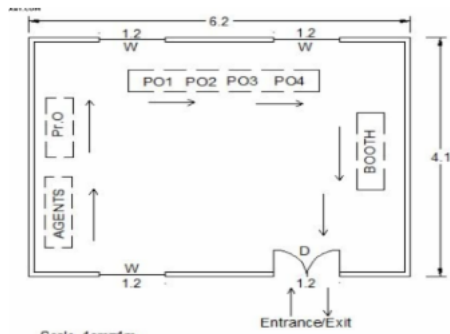

Google Map View

Polling Station Building Front View

Polling Station Front View

Cad View

Key MAP View

1 பெயர் : தீபா ச கணவர் பெயர் : சக்திவரம்பன் வீட்டு எண் : 1 வயது : 30 பாலினம் : பெண் Photo is available	2 பெயர் : பாரதி கண்ணம்மா கணவர் பெயர் : மணிகண்டன் வீட்டு எண் : 1-97 வயது : 36 பாலினம் : பெண் Photo is available	3 பெயர் : ஜெயா கணவர் பெயர் : பாக்கியராசு வீட்டு எண் : 1-363 வயது : 32 பாலினம் : பெண் Photo is available
4 பெயர் : அருணா தந்தை பெயர் : வரதராஜன் வீட்டு எண் : 1/364 வயது : 24 பாலினம் : பெண் Photo is available	5 பெயர் : சந்தியா வ தந்தை பெயர் : வரதராஜன் வீட்டு எண் : 1/364 வயது : 20 பாலினம் : பெண் Photo is available	6 பெயர் : சேது கணவர் பெயர் : முத்துசாமி வீட்டு எண் : 1/370 வயது : 77 பாலினம் : பெண் Photo is available
7 பெயர் : சகுந்தலா கணவர் பெயர் : சந்திரசேகர் வீட்டு எண் : 1/370 வயது : 36 பாலினம் : பெண் Photo is available	8 பெயர் : ராஜபுத்ர சேகர் தந்தை பெயர் : சேகர் வீட்டு எண் : 1/372 வயது : 22 பாலினம் : பெண் Photo is available	9 பெயர் : ரஞ்சனி சேகர் தந்தை பெயர் : சேகர் வீட்டு எண் : 1/372 வயது : 20 பாலினம் : பெண் Photo is available
10 பெயர் : தமிழரசி தந்தை பெயர் : மகாலிங்கம் வீட்டு எண் : 1-448 வயது : 29 பாலினம் : பெண் Photo is available	11 பெயர் : இந்திரா குமாரி கணவர் பெயர் : பண்ணீர் செல்வம் வீட்டு எண் : 1-643 வயது : 30 பாலினம் : பெண் Photo is available	12 பெயர் : ஆனந்தி கணவர் பெயர் : சிவகுமார் வீட்டு எண் : 3/32 வயது : 30 பாலினம் : பெண் Photo is available
13 பெயர் : முத்துகுமார் தந்தை பெயர் : ராமர் வீட்டு எண் : 3-73 வயது : 28 பாலினம் : ஆண் Photo is available	14 பெயர் : சுவேதா தந்தை பெயர் : கோவிந்தராசு வீட்டு எண் : 3/98 வயது : 24 பாலினம் : பெண் Photo is available	15 பெயர் : கனகா கணவர் பெயர் : பாஸ்கர் வீட்டு எண் : 3-135 வயது : 36 பாலினம் : பெண் Photo is available
16 பெயர் : அகிலா கணவர் பெயர் : மணிகண்டன் வீட்டு எண் : 4/41 வயது : 26 பாலினம் : பெண் Photo is available	17 பெயர் : அபீநய தந்தை பெயர் : குணசேகரன் வீட்டு எண் : 4/51 வயது : 26 பாலினம் : பெண் Photo is available	18 பெயர் : ராசவன்னியன் தந்தை பெயர் : கிருஷ்ணமூர்த்தி வீட்டு எண் : 5 வயது : 54 பாலினம் : ஆண் Photo is available
19 பெயர் : அஞ்சலை கணவர் பெயர் : ராசவன்னியன் வீட்டு எண் : 5 வயது : 51 பாலினம் : பெண் Photo is available	20 பெயர் : சுமதி கணவர் பெயர் : செல்வராசு வீட்டு எண் : 5 வயது : 30 பாலினம் : பெண் Photo is available	21 பெயர் : கிருஷ்ணராஜ் தந்தை பெயர் : முருகேசன் வீட்டு எண் : 5/8 வயது : 22 பாலினம் : ஆண் Photo is available
22 பெயர் : ஸ்வேதா தந்தை பெயர் : முருகேசன் வீட்டு எண் : 5/8 வயது : 21 பாலினம் : பெண் Photo is available	23 பெயர் : ஹரிஹரன் தந்தை பெயர் : குறிஞ்சிசெல்வன் வீட்டு எண் : 5/9 வயது : 26 பாலினம் : ஆண் Photo is available	24 பெயர் : பிரேம்குமார் தந்தை பெயர் : திருஞானமூர்த்தி வீட்டு எண் : 5-16 வயது : 28 பாலினம் : ஆண் Photo is available
25 பெயர் : திவ்யபாரதி கணவர் பெயர் : சுந்தரபாண்டியன் வீட்டு எண் : 5-22 வயது : 34 பாலினம் : பெண் Photo is available	26 பெயர் : நேதாஜி சுபாஷ்சந்திர போஸ் தந்தை பெயர் : செல்வராசு வீட்டு எண் : 5-23 வயது : 33 பாலினம் : ஆண் Photo is available	27 பெயர் : ரதிமீனா கணவர் பெயர் : சீனிவாசன் வீட்டு எண் : 5/23-5/39 வயது : 30 பாலினம் : பெண் Photo is available
28 பெயர் : லதா கணவர் பெயர் : வெங்கடேசன் வீட்டு எண் : 5-27 வயது : 49 பாலினம் : பெண் Photo is available	29 பெயர் : சித்ரா கணவர் பெயர் : கிருஷ்ணமூர்த்தி வீட்டு எண் : 5-28 வயது : 37 பாலினம் : பெண் Photo is available	30 பெயர் : செந்தில் தந்தை பெயர் : கணேசன் வீட்டு எண் : 5-30 வயது : 44 பாலினம் : ஆண் Photo is available