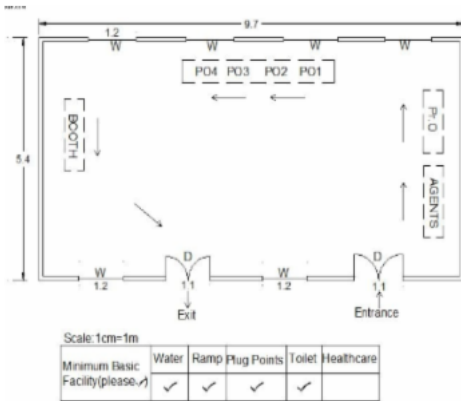

Google Map View

Polling Station Building Front View

Polling Station Front View

Cad View

Key MAP View

சட்டமன்றத் தொகுதியின் எண் மற்றும் பெயர் : 157-புவனகிரி பிரிவு எண் மற்றும் பெயர் 1-கார்குடல் (வ.கி) மற்றும் (ஊ), மாரியம்மன் கோயில் தெரு