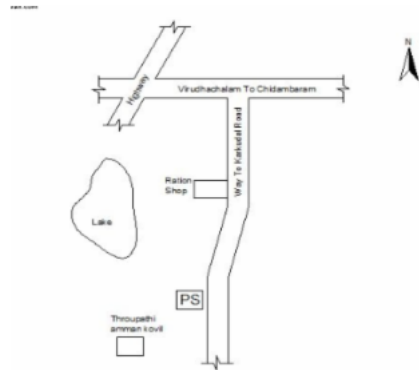

Google Map View

Polling Station Building Front View

Polling Station Front View

Cad View

Key MAP View

சட்டமன்றத் தொகுதியின் எண் மற்றும் பெயர் : 157-புவனகிரி பிரிவு எண் மற்றும் பெயர் 1-கார்குடல் (வ.கி) மற்றும் (ஊ), மாரியம்மன் கோயில் தெரு