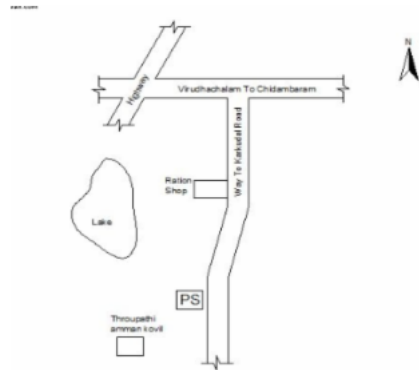

3. வாக்குச் சாவடியின் விவரங்கள்

வாக்குச் சாவடியின் எண் மற்றும் பெயர் : 75 - ஆதிதிராவிடர் நலப்பள்ளி , மேற்கு பார்த்த எஸ்.எஸ்.ஏ கட்டிடம் ,கார்குடல்-606001	வாக்குச் சாவடியின் வகைப்பாடு (ஆண்/பெண்/பொது)	
வாக்குச் சாவடியின் முகவரி : ஆதிதிராவிடர் நலப்பள்ளி, கார்குடல் - 606001	துணை வாக்குச் சாவடிகளின் எண்ணிக்கை :	0

4. வாக்காளர்களின் எண்ணிக்கை

தொடங்கும் வரிசை எண்	முடியும் வரிசை எண்.	நிகர வாக்காளர்களின் எண்ணிக்கை			
		ஆண்	பெண்	மூன்றாம் பாலினம்	மொத்தம்
1	631	311	319	1	631

கையொப்பம்

Nazri Naksha

Google Map View

Polling Station Building Front View

Polling Station Front View

Cad View

Key MAP View