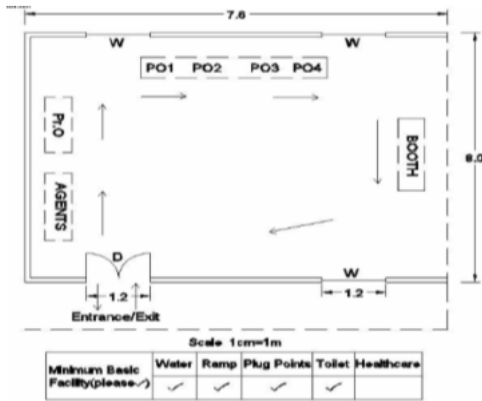

Google Map View

Polling Station Building Front View

Polling Station Front View

Cad View

Key MAP View

1 பெயர் : கிருஷ்ணவேணி தந்தை பெயர்: செம்புலிங்கம் வீட்டு எண் : 1 வயது : 49 பாலினம் : பெண்	SYK1204775 Photo is available	2 பெயர் : சிவா தந்தை பெயர்: கலியபெருமாள் வீட்டு எண் : 1 வயது : 47 பாலினம் : ஆண்	SYK0811448 Photo is available	3 பெயர் : சிவகாமி தந்தை பெயர்: சிவப்பிரகாசம் வீட்டு எண் : 1 வயது : 35 பாலினம் : பெண்	SYK0645887 Photo is available
4 பெயர் : ராஜசேகர் தந்தை பெயர்: பரமசிவம் வீட்டு எண் : 1 வயது : 29 பாலினம் : ஆண்	SYK0842914 Photo is available	5 பெயர் : சத்தியராஜ் தந்தை பெயர்: வீரமுத்து வீட்டு எண் : 1 வயது : 29 பாலினம் : ஆண்	SYK0842930 Photo is available	6 பெயர் : சூரியா தந்தை பெயர்: இராஜி வீட்டு எண் : 1 வயது : 28 பாலினம் : ஆண்	SYK0842880 Photo is available
7 பெயர் : மதுமிதரா தந்தை பெயர்: ஜெம்புலிங்கம் வீட்டு எண் : 1 வயது : 20 பாலினம் : பெண்	SYK2134971 Photo is available	8 பெயர் : சுதேஷ் ம தந்தை பெயர்: மேகராஜன் வீட்டு எண் : 1 வயது : 20 பாலினம் : ஆண்	SYK2176220 Photo is available	9 பெயர் : நிர்மலா கணவர் பெயர்: பூபாலன் வீட்டு எண் : 1/2 ^{பீ} வயது : 30 பாலினம் : பெண்	SYK1003706 Photo is available
10 பெயர் : வேல்முருகன் தந்தை பெயர்: தனபால் வீட்டு எண் : 1-4 வயது : 57 பாலினம் : ஆண்	SYK0085308 Photo is available	11 பெயர் : சித்ரா கணவர் பெயர்: வேல்முருகன் வீட்டு எண் : 1-4 வயது : 47 பாலினம் : பெண்	SYK0085274 Photo is available	12 பெயர் : இலக்கியச்செல்வி கணவர் பெயர்: சுரேஷ் வீட்டு எண் : 1/5 வயது : 34 பாலினம் : பெண்	SYK0918383 Photo is available
13 பெயர் : செளந்தரபிரியா தந்தை பெயர்: ராஜசேகர் வீட்டு எண் : 1/5 வயது : 25 பாலினம் : பெண்	SYK2114924 Photo is available	14 பெயர் : சந்தியா ரா தந்தை பெயர்: ராஜசேகர் வீட்டு எண் : 1/5 வயது : 19 பாலினம் : பெண்	SYK2250181 Photo is available	15 பெயர் : வெங்கடேசன் தந்தை பெயர்: கணேசன் வீட்டு எண் : 1-5A வயது : 31 பாலினம் : ஆண்	SYK0569970 Photo is available
16 பெயர் : சுரேஷ் தந்தை பெயர்: பழனிவேல் வீட்டு எண் : 1-5C வயது : 38 பாலினம் : ஆண்	SYK0463307 Photo is available	17 பெயர் : மணிகண்டன் தந்தை பெயர்: பழனிவேல் வீட்டு எண் : 1-5C வயது : 33 பாலினம் : ஆண்	SYK0463174 Photo is available	18 பெயர் : ஷகிலா கணவர் பெயர்: மணிகண்டன் வீட்டு எண் : 1/5C வயது : 28 பாலினம் : பெண்	SYK1970300 Photo is available
19 பெயர் : கோவிந்தம்மாள் கணவர் பெயர்: கண்ணன் வீட்டு எண் : 1-11 வயது : 45 பாலினம் : பெண்	SYK0020255 Photo is available	20 பெயர் : சங்கீதா கணவர் பெயர்: ஜெயசங்கர் வீட்டு எண் : 1-12 வயது : 45 பாலினம் : பெண்	SYK0216655 Photo is available	21 பெயர் : நவீன் குமார் தந்தை பெயர்: கண்ணன் வீட்டு எண் : 1/12 வயது : 24 பாலினம் : ஆண்	SYK1846997 Photo is available
22 பெயர் : ஜெயப்பிரியா தந்தை பெயர்: ஜெயசங்கர் வீட்டு எண் : 1/12 வயது : 19 பாலினம் : பெண்	SYK2224970 Photo is available	23 பெயர் : ஜெகதீஸ்வரி தந்தை பெயர்: ஜெயசங்கர் வீட்டு எண் : 1/13 வயது : 21 பாலினம் : பெண்	SYK2050896 Photo is available	24 பெயர் : விமல்ராஜ் தந்தை பெயர்: சுப்ரமணியன் வீட்டு எண் : 1-14 ^{பீ} வயது : 37 பாலினம் : ஆண்	SYK0463398 Photo is available
25 பெயர் : செல்வக்குமாரி கணவர் பெயர்: விமல்ராஜ் வீட்டு எண் : 1-14B வயது : 29 பாலினம் : பெண்	SYK0689158 Photo is available	26 பெயர் : கோவிந்தம்மாள் கணவர் பெயர்: தேவர் வீட்டு எண் : 1-15 வயது : 57 பாலினம் : பெண்	SYK1204783 Photo is available	27 பெயர் : முல்லைநாதன் தந்தை பெயர்: தேவர் வீட்டு எண் : 1-15 வயது : 32 பாலினம் : ஆண்	SYK0569954 Photo is available
28 பெயர் : கிருஷ்ணகுமார் தந்தை பெயர்: தேவர் வீட்டு எண் : 1-15 வயது : 30 பாலினம் : ஆண்	SYK0569962 Photo is available	29 பெயர் : இராஜ்குமார் தந்தை பெயர்: அறிவுழகன் வீட்டு எண் : 1-19 வயது : 37 பாலினம் : ஆண்	SYK0085316 Photo is available	30 பெயர் : தவசன் ச தந்தை பெயர்: சண்முகம் வீட்டு எண் : 1/21 ^{பீ} வயது : 23 பாலினம் : ஆண்	SYK2010080 Photo is available