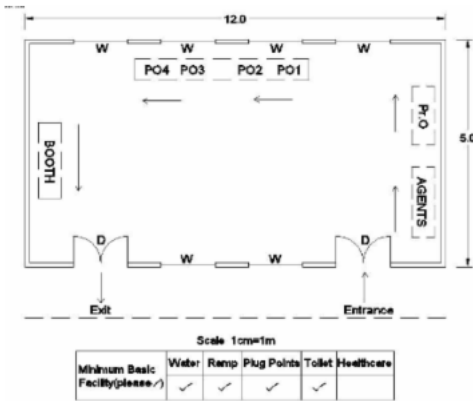

Google Map View

Polling Station Building Front View

Polling Station Front View

Cad View

Key MAP View

1 பெயர் : தேவகி தந்தை பெயர் : வெள்ளையன் வீட்டு எண் : 1 வயது : 81 பாலினம் : பெண் Photo is available	SYK1210137	2 பெயர் : செல்வராசு தந்தை பெயர் : சுப்புராயன் வீட்டு எண் : 1 வயது : 70 பாலினம் : ஆண் Photo is available	SYK1210145	3 பெயர் : சரோஜா கணவர் பெயர் : செல்வராசு வீட்டு எண் : 1 வயது : 60 பாலினம் : பெண் Photo is available	SYK1210152
4 பெயர் : பார்வதி கணவர் பெயர் : ராஜேந்திரன் வீட்டு எண் : 1 வயது : 41 பாலினம் : பெண் Photo is available	GTV3534153	5 பெயர் : சின்னமணி தந்தை பெயர் : செல்வராசு வீட்டு எண் : 1 வயது : 37 பாலினம் : ஆண் Photo is available	SYK0216440	6 பெயர் : செல்வகுமார் தந்தை பெயர் : செல்வராசு வீட்டு எண் : 1 வயது : 36 பாலினம் : ஆண் Photo is available	SYK0689323
7 பெயர் : செந்தாமரை தந்தை பெயர் : ராஜா வீட்டு எண் : 1 வயது : 35 பாலினம் : பெண் Photo is available	SYK0296400	8 பெயர் : ராதிகா கணவர் பெயர் : சின்னமணி வீட்டு எண் : 1 வயது : 34 பாலினம் : பெண் Photo is available	SYK0136432	9 பெயர் : செல்லமுத்து தந்தை பெயர் : கோதண்டபாணி வீட்டு எண் : 1 வயது : 31 பாலினம் : ஆண் Photo is available	SYK0646117
10 பெயர் : அன்புமதி கணவர் பெயர் : செளந்தரராஜன் வீட்டு எண் : 1-17 வயது : 33 பாலினம் : பெண் Photo is available	SYK0381616	11 பெயர் : சரண் தந்தை பெயர் : சரவணகுமார் வீட்டு எண் : 1/70பி வயது : 19 பாலினம் : ஆண் Photo is available	SYK2249472	12 பெயர் : ஷீலா தந்தை பெயர் : இளையராஜா வீட்டு எண் : 1/82 வயது : 27 பாலினம் : பெண் Photo is available	SYK1818640
13 பெயர் : அறிவரசு தந்தை பெயர் : அண்ணாதுரை வீட்டு எண் : 1/82 வயது : 21 பாலினம் : ஆண் Photo is available	SYK2093524	14 பெயர் : செல்வம் தந்தை பெயர் : ராமு வீட்டு எண் : 1-82E வயது : 65 பாலினம் : ஆண் Photo is available	SYK1210160	15 பெயர் : சாந்தி கணவர் பெயர் : செல்வம் வீட்டு எண் : 1-82E வயது : 56 பாலினம் : பெண் Photo is available	SYK0381673
16 பெயர் : மோகன்ராஜ் தந்தை பெயர் : செல்வம் வீட்டு எண் : 1-82E வயது : 41 பாலினம் : ஆண் Photo is available	SYK0381798	17 பெயர் : இளையராஜா தந்தை பெயர் : செல்வம் வீட்டு எண் : 1-82E வயது : 36 பாலினம் : ஆண் Photo is available	SYK0216259	18 பெயர் : ஷோபனா கணவர் பெயர் : மோகன்ராஜ் வீட்டு எண் : 1-82E வயது : 35 பாலினம் : பெண் Photo is available	SYK0381665
19 பெயர் : அஜித்குமார் தந்தை பெயர் : வேல்முருகன் வீட்டு எண் : 1/147 வயது : 26 பாலினம் : ஆண் Photo is available	SYK0948034	20 பெயர் : பாரதி தந்தை பெயர் : பாலசுப்ரமணியன் வீட்டு எண் : 1/218 வயது : 24 பாலினம் : பெண் Photo is available	SYK1818608	21 பெயர் : விக்னேஷ் தந்தை பெயர் : மணிகண்டன் வீட்டு எண் : 1/235 வயது : 26 பாலினம் : ஆண் Photo is available	SYK1846948
22 பெயர் : மணிமாறன் தந்தை பெயர் : அரிச்சந்திரன் வீட்டு எண் : 1/239 வயது : 20 பாலினம் : ஆண் Photo is available	SYK2176097	23 பெயர் : கிருஷ்ணவேணி தந்தை பெயர் : அரிச்சந்திரன் வீட்டு எண் : 1//239 வயது : 22 பாலினம் : பெண் Photo is available	SYK2089167	24 பெயர் : கீர்த்தனா தந்தை பெயர் : பழனிவேல் வீட்டு எண் : 1/243 வயது : 31 பாலினம் : பெண் Photo is available	XAG0535765
25 பெயர் : கனகா தந்தை பெயர் : மணிகண்டன் வீட்டு எண் : 1-251 வயது : 32 பாலினம் : பெண் Photo is available	SYK0811570	26 பெயர் : கபிலன் தந்தை பெயர் : காசிராஜன் வீட்டு எண் : 1-253 வயது : 30 பாலினம் : ஆண் Photo is available	SYK0645911	27 பெயர் : பவதாரணி தந்தை பெயர் : ராஜசேகர் வீட்டு எண் : 1-254 வயது : 25 பாலினம் : பெண் Photo is available	SYK0958736
28 பெயர் : மகாலட்சுமி கணவர் பெயர் : சத்தியமூர்த்தி வீட்டு எண் : 1/255 வயது : 26 பாலினம் : பெண் Photo is available	SYK2153112	29 பெயர் : ராஜதுரை தந்தை பெயர் : ராசாங்கம் வீட்டு எண் : 1-256 வயது : 36 பாலினம் : ஆண் Photo is available	SYK0085456	30 பெயர் : அபிராமி காசி தந்தை பெயர் : காசி வீட்டு எண் : 1/263 வயது : 22 பாலினம் : பெண் Photo is available	SYK2056968