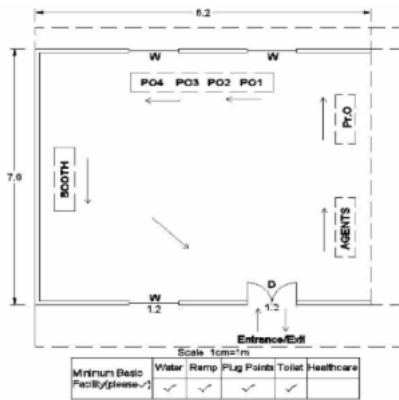

Google Map View

Polling Station Building Front View

Polling Station Front View

Cad View

Key MAP View

1 பெயர் : பாண்டிரங்கன் தந்தை பெயர் : கேசவன் வீட்டு எண் : 1 வயது : 61 பாலினம் : ஆண் Photo is available	SYK1203579	2 பெயர் : இலஞ்சியம் கணவர் பெயர் : பாண்டிரங்கன் வீட்டு எண் : 1 வயது : 59 பாலினம் : பெண் Photo is available	SYK1203587	3 பெயர் : தங்கராசு தந்தை பெயர் : முத்து வீட்டு எண் : 2 வயது : 76 பாலினம் : ஆண் Photo is available	SYK1203595
4 பெயர் : பூங்கோதை கணவர் பெயர் : தங்கராசு வீட்டு எண் : 2 வயது : 71 பாலினம் : பெண் Photo is available	SYK1203603	5 பெயர் : இளையபெருமாள் தந்தை பெயர் : தங்கராசு வீட்டு எண் : 2 வயது : 43 பாலினம் : ஆண் Photo is available	GTV2420313	6 பெயர் : நீலாவதி தந்தை பெயர் : தங்கராசு வீட்டு எண் : 2 வயது : 36 பாலினம் : பெண் Photo is available	GTV3642931
7 பெயர் : மோகன் தந்தை பெயர் : அன்புதேவன் வீட்டு எண் : 3/265 வயது : 22 பாலினம் : ஆண் Photo is available	SYK2165769	8 பெயர் : சந்தனா மூர்த்தி தந்தை பெயர் : ராமமூர்த்தி வீட்டு எண் : 3/769 வயது : 22 பாலினம் : ஆண் Photo is available	SYK2003366	9 பெயர் : ராஜ்குமார் தந்தை பெயர் : செல்லகண்ணு வீட்டு எண் : 4-3C வயது : 39 பாலினம் : ஆண் Photo is available	SYK0085696
10 பெயர் : குமார் தந்தை பெயர் : வீராசாமி வீட்டு எண் : 4-7 வயது : 48 பாலினம் : ஆண் Photo is available	SYK1011675	11 பெயர் : அறிவுழகன் தந்தை பெயர் : அஞ்சாபுலி வீட்டு எண் : 4-7B வயது : 47 பாலினம் : ஆண் Photo is available	SYK1203611	12 பெயர் : மணிகண்டன் தந்தை பெயர் : அஞ்சாபுலி வீட்டு எண் : 4-7B வயது : 34 பாலினம் : ஆண் Photo is available	SYK0382085
13 பெயர் : பிரபாகரன் தந்தை பெயர் : பிச்சைபிள்ளை வீட்டு எண் : 4-7B வயது : 30 பாலினம் : ஆண் Photo is available	SYK0570580	14 பெயர் : வேலு தந்தை பெயர் : பாவாடை வீட்டு எண் : 4-8 வயது : 51 பாலினம் : ஆண் Photo is available	SYK1203629	15 பெயர் : சுகா கணவர் பெயர் : வேலு வீட்டு எண் : 4-8 வயது : 45 பாலினம் : பெண் Photo is available	GTV2419984
16 பெயர் : தீபிகா கணவர் பெயர் : செல்வகுமார் வீட்டு எண் : 4-15 வயது : 32 பாலினம் : பெண் Photo is available	SYK0783712	17 பெயர் : தாமரைசெல்வி கணவர் பெயர் : ராஜிவ்காந்தி வீட்டு எண் : 4-20 வயது : 47 பாலினம் : பெண் Photo is available	SYK0963231	18 பெயர் : இளவரசி கணவர் பெயர் : ராஜசேகர் வீட்டு எண் : 4/20 வயது : 43 பாலினம் : பெண் Photo is available	SYK0963223
19 பெயர் : தங்கதுரை தந்தை பெயர் : தனபாண்டியன் வீட்டு எண் : 4-21C வயது : 35 பாலினம் : ஆண் Photo is available	SYK0085704	20 பெயர் : வடிவேலன் தந்தை பெயர் : வாசுதேவன் வீட்டு எண் : 4-26A வயது : 33 பாலினம் : ஆண் Photo is available	SYK0382143	21 பெயர் : அரவிந்தராஜ் தந்தை பெயர் : ராமஜெயம் வீட்டு எண் : 4-49 வயது : 35 பாலினம் : ஆண் Photo is available	SYK0085654
22 பெயர் : மாரிமுத்து தந்தை பெயர் : நாராயணசாமி வீட்டு எண் : 4/49 வயது : 25 பாலினம் : ஆண் Photo is available	SYK1898964	23 பெயர் : செவ்வந்தி தந்தை பெயர் : மஹாலிங்கம் வீட்டு எண் : 4/57 வயது : 26 பாலினம் : பெண் Photo is available	SYK2108553	24 பெயர் : செம்பருத்தி தந்தை பெயர் : மகாலிங்கம் / வீட்டு எண் : 4/57 வயது : 24 பாலினம் : பெண் Photo is available	SYK2108611
25 பெயர் : சத்தியா தந்தை பெயர் : கோவிந்தசாமி வீட்டு எண் : 4-72 வயது : 37 பாலினம் : பெண் Photo is available	SYK0646356	26 பெயர் : விஜயசாந்தி கணவர் பெயர் : சிவகுமார் வீட்டு எண் : 4/72 வயது : 22 பாலினம் : பெண் Photo is available	SYK2003259	27 பெயர் : சந்தியா தந்தை பெயர் : செல்வம் வீட்டு எண் : 4/79 வயது : 27 பாலினம் : பெண் Photo is available	SYK0965996
28 பெயர் : விஜயராணி கணவர் பெயர் : மாரிமுத்து வீட்டு எண் : 4-79 வயது : 27 பாலினம் : பெண் Photo is available	SYK1955798	29 பெயர் : ராசாராம் தந்தை பெயர் : ராதாகிருஷ்ணன் வீட்டு எண் : 4/93 வயது : 37 பாலினம் : ஆண் Photo is available	SYK0936641	30 பெயர் : ரஞ்சிதா கணவர் பெயர் : ராஜகிருஷ்ணன் வீட்டு எண் : 4/93 வயது : 29 பாலினம் : பெண் Photo is available	SYK1953686