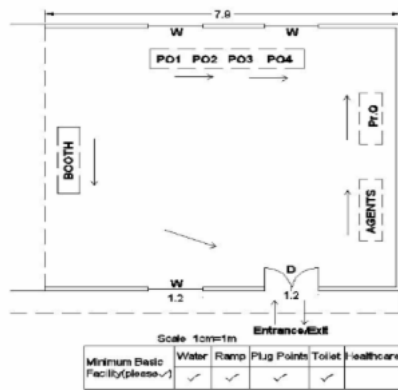

Google Map View

Polling Station Building Front View

Polling Station Front View

Cad View

Key MAP View

சட்டமன்றத் தொகுதியின் எண் மற்றும் பெயர் : 157-புவனகிரி  
பிரிவு எண் மற்றும் பெயர் 1-வி. குமாரசங்கலம் (வ.கி) மற்றும் (ஊ), ரோட்டு தெரு