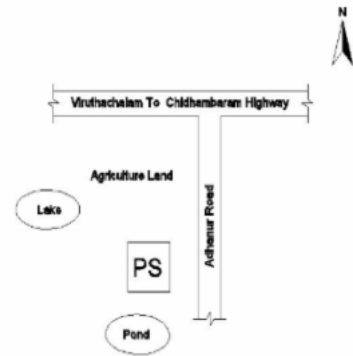

Google Map View

Polling Station Building Front View

Polling Station Front View

Cad View

Key MAP View

சட்டமன்றத் தொகுதியின் எண் மற்றும் பெயர் : 157-புவனகிரி  
பிரிவு எண் மற்றும் பெயர் 1-வி. குமாரசங்கலம் (வ.கி) மற்றும் (ஊ), ரோட்டு தெரு