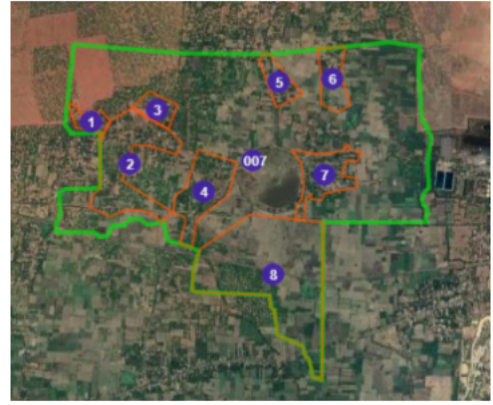

3. வாக்குச் சாவடியின் விவரங்கள்

<p>வாக்குச் சாவடியின் எண் மற்றும் பெயர் :</p> <p>8 - உதவிபெறும் துவக்கப்பள்ளி தெற்கு பார்த்த கட்டிடம் கிழக்கு பகுதி ஊ. அகரம் 606001</p> <p>வாக்குச் சாவடியின் முகவரி :</p> <p>உதவிபெறும் துவக்கப்பள்ளி, ஊ. அகரம் - 606001</p>	<p>வாக்குச் சாவடியின் வகைப்பாடு (ஆண்/பெண்/பொது)</p>	<p>துணை வாக்குச் சாவடிகளின் எண்ணிக்கை :</p> <p style="font-size: 24px;">0</p>
---	--	--

4. வாக்காளர்களின் எண்ணிக்கை

தொடங்கும் வரிசை எண்	முடியும் வரிசை எண்.	நிகர வாக்காளர்களின் எண்ணிக்கை			
		ஆண்	பெண்	மூன்றாம் பாலினம்	மொத்தம்
1	643	315	300	0	615

கையொப்பம்

Nazri Naksha

Google Map View

Polling Station Building Front View