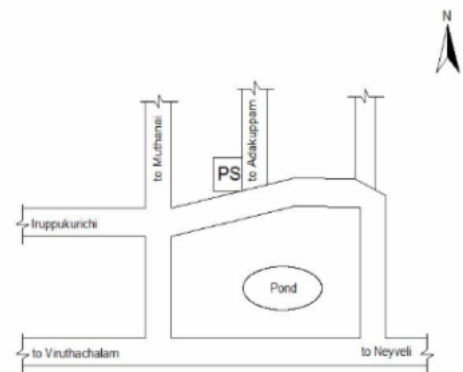

Key MAP View