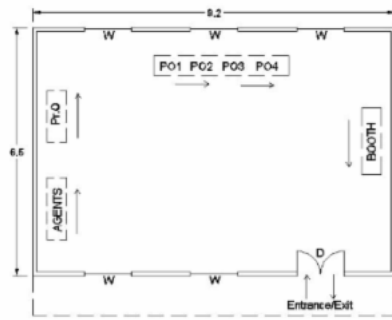

Google Map View

Polling Station Building Front View

Polling Station Front View

Cad View

Key MAP View

Minimum Basic Facility(please-✓)	Water	Resp	Plug Points	Toilet	Seethere
	✓	✓	✓	✓	

1 பெயர் : பன்னீர்செல்வம் தந்தை பெயர் : செல்வராசு வீட்டு எண் : 1 வயது : 47 பாலினம் : ஆண்	SYK1968700 Photo is available	2 பெயர் : சுகந்தி கணவர் பெயர் : கிருஷ்ணமூர்த்தி வீட்டு எண் : 1E வயது : 39 பாலினம் : பெண்	SYK0136887 Photo is available	3 பெயர் : பத்மநாதன் தந்தை பெயர் : மகாலிங்கம் வீட்டு எண் : 1E வயது : 37 பாலினம் : ஆண்	SYK0136911 Photo is available
4 பெயர் : அப்புராஜ் தந்தை பெயர் : அந்தோணிசாமி வீட்டு எண் : 1E வயது : 36 பாலினம் : ஆண்	SYK0136929 Photo is available	5 பெயர் : பாலமுருகன் தந்தை பெயர் : ஜம்புலிங்கம் வீட்டு எண் : 1E வயது : 36 பாலினம் : ஆண்	SYK0337899 Photo is available	6 பெயர் : கோகிலா தந்தை பெயர் : செல்வராசு வீட்டு எண் : 2-7 வயது : 25 பாலினம் : பெண்	SYK0972307 Photo is available
7 பெயர் : ராமேஷ் தந்தை பெயர் : அன்பழகன் வீட்டு எண் : 2/43 வயது : 31 பாலினம் : ஆண்	SYK0690040 Photo is available	8 பெயர் : செந்தில்குமார் தந்தை பெயர் : கோவிந்தசாமி வீட்டு எண் : 2-80 வயது : 39 பாலினம் : ஆண்	SYK0217851 Photo is available	9 பெயர் : செளமியா தந்தை பெயர் : குணசேகரன் வீட்டு எண் : 2/116 வயது : 24 பாலினம் : பெண்	SYK1897289 Photo is available
10 பெயர் : வேல்முருகன் தந்தை பெயர் : தர்மலிங்கம் வீட்டு எண் : 2-120 வயது : 36 பாலினம் : ஆண்	SYK0217257 Photo is available	11 பெயர் : ராமசந்திரன் தந்தை பெயர் : சக்கரவர்த்தி வீட்டு எண் : 2-125 வயது : 38 பாலினம் : ஆண்	SYK0020156 Photo is available	12 பெயர் : இளவரசி கணவர் பெயர் : ராமச்சந்திரன் வீட்டு எண் : 2/125 வயது : 33 பாலினம் : பெண்	SYK2154599 Photo is available
13 பெயர் : ராஜேந்திரன் தந்தை பெயர் : முனியமுத்து வீட்டு எண் : 3 வயது : 46 பாலினம் : ஆண்	GTV1439132 Photo is available	14 பெயர் : குணசுந்தரி கணவர் பெயர் : ரவிச்சந்திரன் வீட்டு எண் : 3 வயது : 44 பாலினம் : பெண்	SYK0020164 Photo is available	15 பெயர் : தமிழ்வாணன் தந்தை பெயர் : அண்ணாதுரை வீட்டு எண் : 3 வயது : 41 பாலினம் : ஆண்	SYK0217869 Photo is available
16 பெயர் : ரஞ்சிதா கணவர் பெயர் : தமிழ்வாணன் வீட்டு எண் : 3 வயது : 30 பாலினம் : பெண்	SYK0570911 Photo is available	17 பெயர் : பூவரசி தந்தை பெயர் : தங்கமணி வீட்டு எண் : 3-12 வயது : 24 பாலினம் : பெண்	SYK1820943 Photo is available	18 பெயர் : வாசு தந்தை பெயர் : முருகன் வீட்டு எண் : 3/12 வயது : 21 பாலினம் : ஆண்	SYK2136539 Photo is available
19 பெயர் : தனலெட்சுமி கணவர் பெயர் : தங்கமணி வீட்டு எண் : 3/12ஏ வயது : 46 பாலினம் : பெண்	SYK2249985 Photo is available	20 பெயர் : சுவேதா தந்தை பெயர் : செல்வம் வீட்டு எண் : 3/18 வயது : 27 பாலினம் : பெண்	SYK1897206 Photo is available	21 பெயர் : வசந்தகுமார் தந்தை பெயர் : கண்ணன் வீட்டு எண் : 3/18 வயது : 26 பாலினம் : ஆண்	SYK0915363 Photo is available
22 பெயர் : சுபாஷினி தந்தை பெயர் : ராமர் வீட்டு எண் : 3/18 வயது : 24 பாலினம் : பெண்	SXG2745248 Photo is available	23 பெயர் : கார்த்திகேயன் தந்தை பெயர் : குஞ்சபாதம் வீட்டு எண் : 3-19 வயது : 38 பாலினம் : ஆண்	SYK0020180 Photo is available	24 பெயர் : சந்தோஷ்குமார் தந்தை பெயர் : பொன்னுசாமி வீட்டு எண் : 3/23, தெற்கு தெரு வயது : 35 பாலினம் : ஆண்	SYK0136895 Photo is available
25 பெயர் : அக்ஷயா கணவர் பெயர் : சந்தோஷ் குமார் வீட்டு எண் : 3/23, தெற்கு தெரு வயது : 29 பாலினம் : பெண்	SYK1863570 Photo is available	26 பெயர் : மதுமிதா ரெ தந்தை பெயர் : ரங்கநாதன் வீட்டு எண் : 3/30 வயது : 21 பாலினம் : பெண்	SYK2106375 Photo is available	27 பெயர் : அஞ்சலக்ஷ்மி தந்தை பெயர் : சதாசிவம் வீட்டு எண் : 3/104 வயது : 29 பாலினம் : பெண்	SYK1004548 Photo is available
28 பெயர் : பவித்ரா தந்தை பெயர் : விஜயகுமார் வீட்டு எண் : 3/142 வயது : 23 பாலினம் : பெண்	SYK1895937 Photo is available	29 பெயர் : மகேஷ்வரி கணவர் பெயர் : வீரமணி வீட்டு எண் : 4/37 வயது : 37 பாலினம் : பெண்	SYK1894682 Photo is available	30 பெயர் : ராமமூர்த்தி தந்தை பெயர் : சிவப்பிரகாசம் வீட்டு எண் : 5 வயது : 57 பாலினம் : ஆண்	SYK1211739 Photo is available