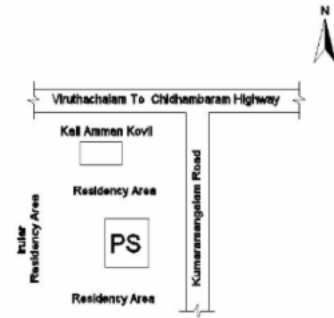

Key MAP View