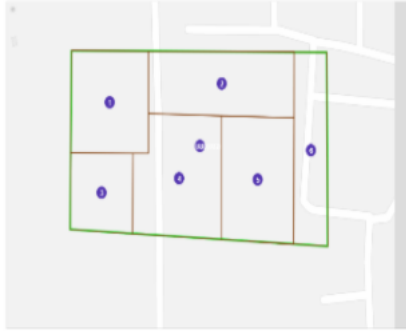

Nazri Naksha