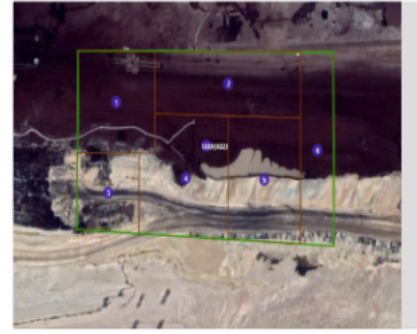

Google Map View