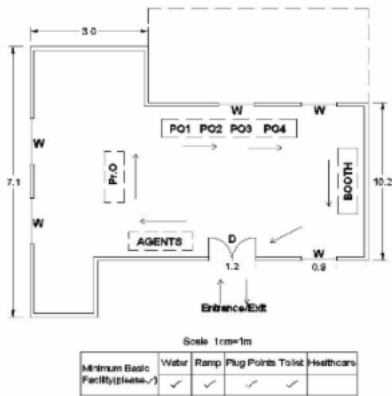

Cad View

Key MAP View