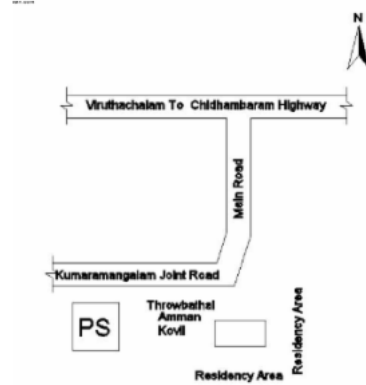

Cad View

Key MAP View