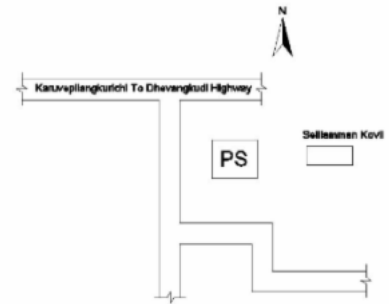

Key MAP View