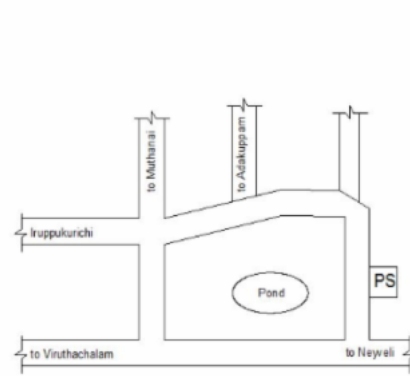

Key MAP View