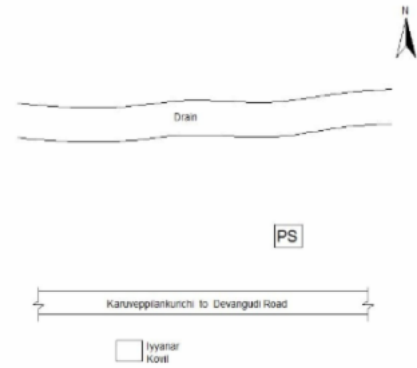

Google Map View

Polling Station Building Front View

Polling Station Front View

Cad View

Key MAP View

சட்டமன்றத் தொகுதியின் எண் மற்றும் பெயர் : 157-புவனகிரி
பிரிவு எண் மற்றும் பெயர் 1-கார்மாங்குடி (வ.கி) மற்றும் (ஊ), மெயின்ரோடு மேற்கு