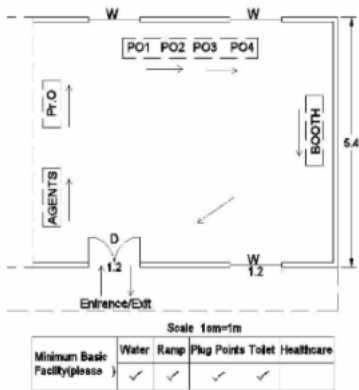

Google Map View

Polling Station Building Front View

Polling Station Front View

Cad View

Key MAP View

சட்டமன்றத் தொகுதியின் எண் மற்றும் பெயர் : 157-புவனகிரி
பிரிவு எண் மற்றும் பெயர் 1-கார்மாங்குடி (வ.கி) மற்றும் (ஊ), மெயின்ரோடு மேற்கு