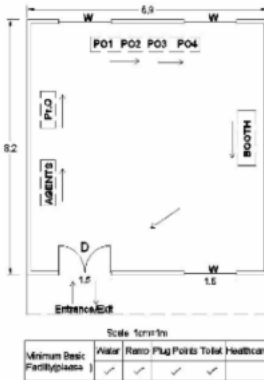

Cad View

Key MAP View