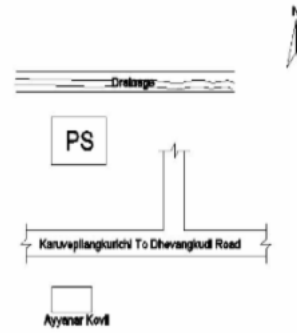

Google Map View

Polling Station Building Front View

Polling Station Front View

Cad View

Key MAP View

1 பெயர் : மஞ்சலா தந்தை பெயர் : கொளஞ்சி வீட்டு எண் : 1 வயது : 37 பாலினம் : பெண் Photo is available	2 பெயர் : ஆனந்தி கணவர் பெயர் : பரமசிவம் வீட்டு எண் : 1 வயது : 27 பாலினம் : பெண் Photo is available	3 பெயர் : அன்பரசன் தந்தை பெயர் : அன்பழகன் வீட்டு எண் : 1 வயது : 26 பாலினம் : ஆண் Photo is available
4 பெயர் : வினிதா தந்தை பெயர் : பாலகிருஷ்ணன் வீட்டு எண் : 1 வயது : 25 பாலினம் : ஆண் Photo is available	5 பெயர் : இளையராஜா தந்தை பெயர் : இளையபெருமாள் வீட்டு எண் : 1-17 வயது : 28 பாலினம் : ஆண் Photo is available	6 பெயர் : சின்னா ராஜா தந்தை பெயர் : இளையபெருமாள் வீட்டு எண் : 1/17 வயது : 26 பாலினம் : ஆண் Photo is available
7 பெயர் : ஸ்ரீபவ் தந்தை பெயர் : இளையபெருமாள் வீட்டு எண் : 1-17 வயது : 23 பாலினம் : பெண் Photo is available	8 பெயர் : தனலட்சுமி கணவர் பெயர் : கண்ணாமணி வீட்டு எண் : 1-18 வயது : 37 பாலினம் : பெண் Photo is available	9 பெயர் : தங்கமணி தந்தை பெயர் : கதிர்வேல் வீட்டு எண் : 1/36 வயது : 39 பாலினம் : ஆண் Photo is available
10 பெயர் : சீத்தாராமன் தாயின் பெயர் : சகுந்தலா வீட்டு எண் : 1-64 வயது : 35 பாலினம் : ஆண் Photo is available	11 பெயர் : மகேந்திரன் தந்தை பெயர் : மகாலிங்கம் வீட்டு எண் : 1-69 வயது : 32 பாலினம் : ஆண் Photo is available	12 பெயர் : பார்த்தீபன் தந்தை பெயர் : செல்வராஜ் வீட்டு எண் : 1-87 வயது : 29 பாலினம் : ஆண் Photo is available
13 பெயர் : மணியரசன் தந்தை பெயர் : காந்தி வீட்டு எண் : 1-97 வயது : 37 பாலினம் : ஆண் Photo is available	14 பெயர் : புவனேஸ்வரி தந்தை பெயர் : கோவிந்தராஜ் வீட்டு எண் : 1/99 வயது : 27 பாலினம் : பெண் Photo is available	15 பெயர் : மஞ்சலா கணவர் பெயர் : மகாலிங்கம் வீட்டு எண் : 1-151 வயது : 38 பாலினம் : பெண் Photo is available
16 பெயர் : டெய்சி கணவர் பெயர் : அன்புத்தம்பி வீட்டு எண் : 1/158 வயது : 37 பாலினம் : பெண் Photo is available	17 பெயர் : வேலு தந்தை பெயர் : ராமானுஜம் வீட்டு எண் : 1-167 வயது : 41 பாலினம் : ஆண் Photo is available	18 பெயர் : இராசேந்திரன் தந்தை பெயர் : பாண்டிரங்கன் வீட்டு எண் : 1-178 வயது : 54 பாலினம் : ஆண் Photo is available
19 பெயர் : பாரதி தந்தை பெயர் : அய்யப்பன் வீட்டு எண் : 1/181 வயது : 27 பாலினம் : பெண் Photo is available	20 பெயர் : குண சுந்தரி கணவர் பெயர் : தங்கமணி வீட்டு எண் : 1-186 வயது : 38 பாலினம் : பெண் Photo is available	21 பெயர் : சதீஷ்குமார் தந்தை பெயர் : செல்வராஜ் வீட்டு எண் : 1-187 வயது : 38 பாலினம் : ஆண் Photo is available
22 பெயர் : சுகா கணவர் பெயர் : பத்மாசுதாரம் வீட்டு எண் : 1/187 வயது : 36 பாலினம் : பெண் Photo is available	23 பெயர் : லட்சுமி கணவர் பெயர் : சதீஷ்குமார் வீட்டு எண் : 1/187 வயது : 35 பாலினம் : பெண் Photo is available	24 பெயர் : சரத்குமார் தந்தை பெயர் : செல்வராஜ் வீட்டு எண் : 1-187 வயது : 30 பாலினம் : ஆண் Photo is available
25 பெயர் : அக்ஷய் விஷால் தந்தை பெயர் : அண்ணாதுரை வீட்டு எண் : 1-188 வயது : 23 பாலினம் : ஆண் Photo is available	26 பெயர் : சத்தியசீலன் தந்தை பெயர் : கமலசுந்தரம் வீட்டு எண் : 1/192 வயது : 21 பாலினம் : ஆண் Photo is available	27 பெயர் : சூரியகலா கணவர் பெயர் : அன்பழகன் வீட்டு எண் : 1-193 வயது : 36 பாலினம் : பெண் Photo is available
28 பெயர் : கதிர்வதணன் தாயின் பெயர் : முத்துலட்சுமி வீட்டு எண் : 1/193 வயது : 22 பாலினம் : ஆண் Photo is available	29 பெயர் : சுகா கணவர் பெயர் : தனவேல் வீட்டு எண் : 1-198 வயது : 38 பாலினம் : பெண் Photo is available	30 பெயர் : நந்தினி தந்தை பெயர் : பழனிசாமி வீட்டு எண் : 1/201 வயது : 25 பாலினம் : பெண் Photo is available