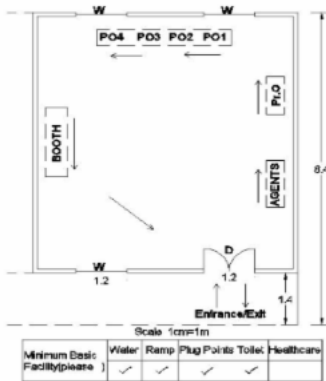

Google Map View

Polling Station Building Front View

Polling Station Front View

Cad View

Key MAP View

1 பெயர் : மஞ்சலா தந்தை பெயர் : கொளஞ்சி வீட்டு எண் : 1 வயது : 37 பாலினம் : பெண் Photo is available	2 பெயர் : ஆனந்தி கணவர் பெயர் : பரமசிவம் வீட்டு எண் : 1 வயது : 27 பாலினம் : பெண் Photo is available	3 பெயர் : அன்பரசன் தந்தை பெயர் : அன்பழகன் வீட்டு எண் : 1 வயது : 26 பாலினம் : ஆண் Photo is available
4 பெயர் : வினிதா தந்தை பெயர் : பாலகிருஷ்ணன் வீட்டு எண் : 1 வயது : 25 பாலினம் : ஆண் Photo is available	5 பெயர் : இளையராஜா தந்தை பெயர் : இளையபெருமாள் வீட்டு எண் : 1-17 வயது : 28 பாலினம் : ஆண் Photo is available	6 பெயர் : சின்னா ராஜா தந்தை பெயர் : இளையபெருமாள் வீட்டு எண் : 1/17 வயது : 26 பாலினம் : ஆண் Photo is available
7 பெயர் : ஸ்ரீபவ் தந்தை பெயர் : இளையபெருமாள் வீட்டு எண் : 1-17 வயது : 23 பாலினம் : பெண் Photo is available	8 பெயர் : தனலட்சுமி கணவர் பெயர் : கண்ணாமணி வீட்டு எண் : 1-18 வயது : 37 பாலினம் : பெண் Photo is available	9 பெயர் : தங்கமணி தந்தை பெயர் : கதிர்வேல் வீட்டு எண் : 1/36 வயது : 39 பாலினம் : ஆண் Photo is available
10 பெயர் : சீத்தாராமன் தாயின் பெயர் : சகுந்தலா வீட்டு எண் : 1-64 வயது : 35 பாலினம் : ஆண் Photo is available	11 பெயர் : மகேந்திரன் தந்தை பெயர் : மகாலிங்கம் வீட்டு எண் : 1-69 வயது : 32 பாலினம் : ஆண் Photo is available	12 பெயர் : பார்த்தீபன் தந்தை பெயர் : செல்வராஜ் வீட்டு எண் : 1-87 வயது : 29 பாலினம் : ஆண் Photo is available
13 பெயர் : மணியரசன் தந்தை பெயர் : காந்தி வீட்டு எண் : 1-97 வயது : 37 பாலினம் : ஆண் Photo is available	14 பெயர் : புவனேஸ்வரி தந்தை பெயர் : கோவிந்தராஜ் வீட்டு எண் : 1/99 வயது : 27 பாலினம் : பெண் Photo is available	15 பெயர் : மஞ்சலா கணவர் பெயர் : மகாலிங்கம் வீட்டு எண் : 1-151 வயது : 38 பாலினம் : பெண் Photo is available
16 பெயர் : டெய்சி கணவர் பெயர் : அன்புத்தம்பி வீட்டு எண் : 1/158 வயது : 37 பாலினம் : பெண் Photo is available	17 பெயர் : வேலு தந்தை பெயர் : ராமானுஜம் வீட்டு எண் : 1-167 வயது : 41 பாலினம் : ஆண் Photo is available	18 பெயர் : இராசேந்திரன் தந்தை பெயர் : பாண்டிரங்கன் வீட்டு எண் : 1-178 வயது : 54 பாலினம் : ஆண் Photo is available
19 பெயர் : பாரதி தந்தை பெயர் : அய்யப்பன் வீட்டு எண் : 1/181 வயது : 27 பாலினம் : பெண் Photo is available	20 பெயர் : குண சுந்தரி கணவர் பெயர் : தங்கமணி வீட்டு எண் : 1-186 வயது : 38 பாலினம் : பெண் Photo is available	21 பெயர் : சதீஷ்குமார் தந்தை பெயர் : செல்வராஜ் வீட்டு எண் : 1-187 வயது : 38 பாலினம் : ஆண் Photo is available
22 பெயர் : சுகா கணவர் பெயர் : பத்மாசுதாரம் வீட்டு எண் : 1/187 வயது : 36 பாலினம் : பெண் Photo is available	23 பெயர் : லட்சுமி கணவர் பெயர் : சதீஷ்குமார் வீட்டு எண் : 1/187 வயது : 35 பாலினம் : பெண் Photo is available	24 பெயர் : சரத்குமார் தந்தை பெயர் : செல்வராஜ் வீட்டு எண் : 1-187 வயது : 30 பாலினம் : ஆண் Photo is available
25 பெயர் : அக்ஷய் விஷால் தந்தை பெயர் : அண்ணாதுரை வீட்டு எண் : 1-188 வயது : 23 பாலினம் : ஆண் Photo is available	26 பெயர் : சத்தியசீலன் தந்தை பெயர் : கமலசுந்தரம் வீட்டு எண் : 1/192 வயது : 21 பாலினம் : ஆண் Photo is available	27 பெயர் : சூரியகலா கணவர் பெயர் : அன்பழகன் வீட்டு எண் : 1-193 வயது : 36 பாலினம் : பெண் Photo is available
28 பெயர் : கதிர்வதணன் தாயின் பெயர் : முத்துலட்சுமி வீட்டு எண் : 1/193 வயது : 22 பாலினம் : ஆண் Photo is available	29 பெயர் : சுகா கணவர் பெயர் : தனவேல் வீட்டு எண் : 1-198 வயது : 38 பாலினம் : பெண் Photo is available	30 பெயர் : நந்தினி தந்தை பெயர் : பழனிசாமி வீட்டு எண் : 1/201 வயது : 25 பாலினம் : பெண் Photo is available