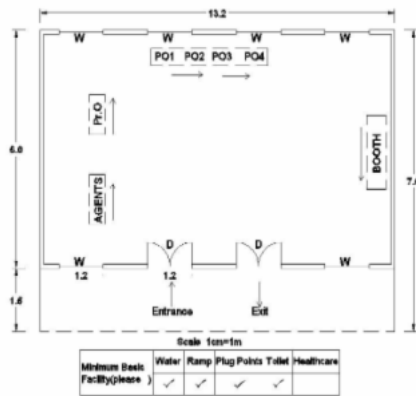

Cad View

Key MAP View