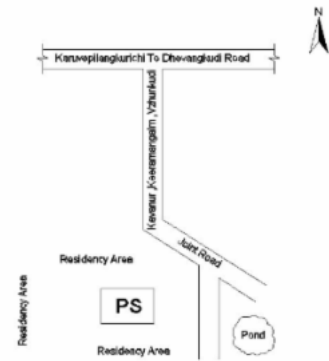

Key MAP View