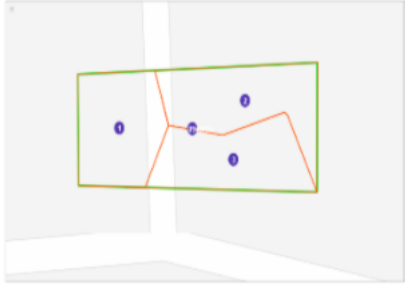

3. வாக்குச் சாவடியின் விவரங்கள்

<p>வாக்குச் சாவடியின் எண் மற்றும் பெயர் :</p> <p>96 - உதவி பெறும் துவக்கப்பள்ளி, தெற்கு பார்த்த மேற்கு பகுதி கட்டிடம் ஆர்.சி.சி. கட்டிடம், மருங்கூர் - 606001</p> <p>வாக்குச் சாவடியின் முகவரி :</p> <p>உதவி பெறும் துவக்கப்பள்ளி, மருங்கூர் - 606001</p>	<p style="text-align: center;">வாக்குச் சாவடியின் வகைப்பாடு (ஆண்/பெண்/பொது)</p>	பொது
	<p style="text-align: center;">துணை வாக்குச் சாவடிகளின் எண்ணிக்கை :</p>	0

4. வாக்காளர்களின் எண்ணிக்கை

தொடங்கும் வரிசை எண்	முடியும் வரிசை எண்.	நிகர வாக்காளர்களின் எண்ணிக்கை			
		ஆண்	பெண்	மூன்றாம் பாலினம்	மொத்தம்
1	768	373	393	0	766

கையொப்பம்

Nazri Naksha

Google Map View

Polling Station Building Front View