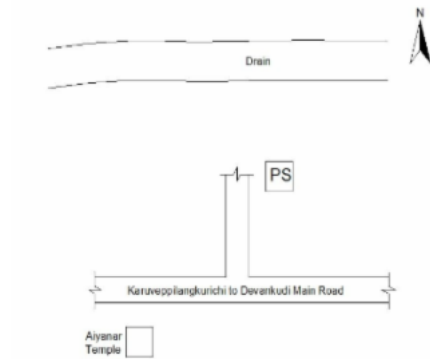

Key MAP View