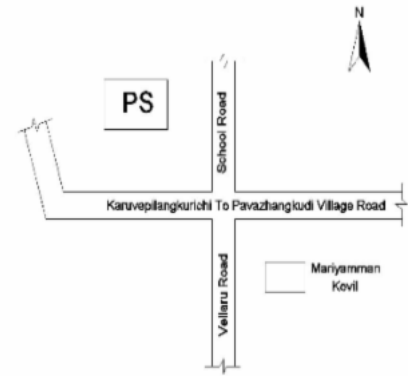

Key MAP View