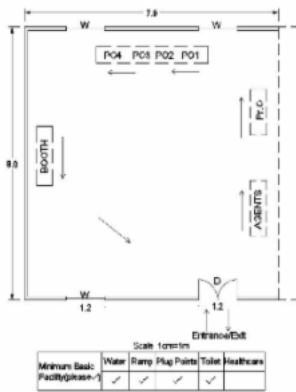

வாக்காளர் பதிவு அலுவலரின்
கையொப்பம்

Nazri Naksha

Google Map View

Polling Station Building Front View

Polling Station To Front View

Cad View

Key MAP View

| | | | | | |
|--|------------|--|------------|---|------------|
| 1 பெயர் : வசந்தி கணவர் பெயர் : இளம்பாரதி வீட்டு எண் : 1 வயது : 45 பாலினம் : பெண் Photo is available | GTV2790616 | #2 2 பெயர் : பிரேமாவதி வேல்முருகன் கணவர் பெயர் : வேல்முருகன் வீட்டு எண் : 1 வயது : 39 பாலினம் : பெண் Photo is available | SYK0576835 | 3 பெயர் : நித்தியா செல்வம் கணவர் பெயர் : செல்வம் வீட்டு எண் : 1/28 வயது : 31 பாலினம் : பெண் Photo is available | SYK0944314 |
| 4 பெயர் : தேவிமணி கா தந்தை பெயர் : காந்தி வீட்டு எண் : 1/134 வயது : 20 பாலினம் : பெண் Photo is available | SYK2130128 | 5 பெயர் : ஆகாஷ் தந்தை பெயர் : சீனிவாசன் வீட்டு எண் : 1/137 வயது : 25 பாலினம் : ஆண் Photo is available | SYK1037910 | 6 பெயர் : முத்துலட்சுமி கணவர் பெயர் : மூர்த்தி வீட்டு எண் : 1E வயது : 39 பாலினம் : பெண் Photo is available | SYK0576868 |
| 7 பெயர் : பிரபாகரன் தந்தை பெயர் : செல்வராசு வீட்டு எண் : 1E வயது : 33 பாலினம் : ஆண் Photo is available | SYK0299552 | 8 பெயர் : பிரிதி தந்தை பெயர் : கிருஷ்ணமூர்த்தி வீட்டு எண் : 2 வயது : 38 பாலினம் : பெண் Photo is available | GTV3476421 | 9 பெயர் : ராஜராஜன் ரா இதரர் பெயர் : சூரியகலா வீட்டு எண் : 2/3 வயது : 32 பாலினம் : ஆண் Photo is available | SXG0582536 |
| 10 பெயர் : சூரியகலா கணவர் பெயர் : ராஜராஜன் ரா வீட்டு எண் : 2/3 வயது : 30 பாலினம் : பெண் Photo is available | SYK2154342 | 11 பெயர் : வேல்விழி கணவர் பெயர் : ராம்குமார் வீட்டு எண் : 2/9 வயது : 29 பாலினம் : பெண் Photo is available | SYK1038009 | 12 பெயர் : நிவேதா வி தந்தை பெயர் : விஸ்வநாதன் வீட்டு எண் : 2/147 வயது : 26 பாலினம் : பெண் Photo is available | SYK1977339 |
| 13 பெயர் : அருணாச்சலம் தந்தை பெயர் : குருமூர்த்தி வீட்டு எண் : 3 வயது : 28 பாலினம் : ஆண் Photo is available | SYK0763524 | 14 பெயர் : வேம்பு கணவர் பெயர் : வீரசேகர் வீட்டு எண் : 3-5 வயது : 33 பாலினம் : பெண் Photo is available | SYK0468918 | 15 பெயர் : மணிகண்டன் தந்தை பெயர் : வீரமணி வீட்டு எண் : 3-6 வயது : 33 பாலினம் : ஆண் Photo is available | SYK0468900 |
| 16 பெயர் : மகேஷ் தந்தை பெயர் : வீரமணி வீட்டு எண் : 3-6 வயது : 31 பாலினம் : ஆண் Photo is available | SYK0468892 | 17 பெயர் : செ சுபாஷினி தந்தை பெயர் : செந்தில்குமார் வீட்டு எண் : 3/7 வயது : 21 பாலினம் : பெண் Photo is available | SYK2207496 | 18 பெயர் : செ காயத்ரி தந்தை பெயர் : செந்தில்குமார் வீட்டு எண் : 3/7 வயது : 19 பாலினம் : பெண் Photo is available | SYK2220440 |
| 19 பெயர் : ஆரிஷ் தந்தை பெயர் : மணிவாசகம் வீட்டு எண் : 3/34 வயது : 21 பாலினம் : ஆண் Photo is available | SYK2036697 | 20 பெயர் : பரமேஸ்வரி கணவர் பெயர் : சக்கரவர்த்தி வீட்டு எண் : 3-39 வயது : 43 பாலினம் : பெண் Photo is available | SYK0388488 | 21 பெயர் : முத்து தந்தை பெயர் : குருமூர்த்தி வீட்டு எண் : 3-40 வயது : 30 பாலினம் : ஆண் Photo is available | SYK0647750 |
| 22 பெயர் : மைதிலி கணவர் பெயர் : தமிழரசன் வீட்டு எண் : 3/46 வயது : 32 பாலினம் : பெண் Photo is available | SYK0576983 | 23 பெயர் : அருணாதேவி தந்தை பெயர் : தமிழ்ச்செல்வன் வீட்டு எண் : 3/46 வயது : 22 பாலினம் : பெண் Photo is available | SYK2008126 | 24 பெயர் : ஆதித்தியன் தாயின் பெயர் : மின்னல்கொடி வீட்டு எண் : 3/48 வயது : 22 பாலினம் : ஆண் Photo is available | SYK2008100 |
| 25 பெயர் : ரம்யா தந்தை பெயர் : அய்யாக்கண்ணு வீட்டு எண் : 3/49 வயது : 28 பாலினம் : பெண் Photo is available | SYK1018944 | 26 பெயர் : ஜோதி கணவர் பெயர் : திருஞானசம்பந்தம் வீட்டு எண் : 3-78 வயது : 48 பாலினம் : பெண் Photo is available | SYK0299537 | 27 பெயர் : பூமாலை ஜெகதீசன் தந்தை பெயர் : ஜெகதீசன் வீட்டு எண் : 3/109 வயது : 30 பாலினம் : ஆண் Photo is available | SYK0468934 |
| 28 பெயர் : தேவி கணவர் பெயர் : லட்சுமணராஜா வீட்டு எண் : 3-126 வயது : 32 பாலினம் : பெண் Photo is available | SYK1951367 | 29 பெயர் : செல்வி தந்தை பெயர் : அன்பழகன் வீட்டு எண் : 3-131 வயது : 44 பாலினம் : பெண் Photo is available | SYK0388777 | 30 பெயர் : குழந்தைவேல்முருகன் தந்தை பெயர் : அன்பழகன் வீட்டு எண் : 3-131 வயது : 33 பாலினம் : ஆண் Photo is available | SYK0388769 |