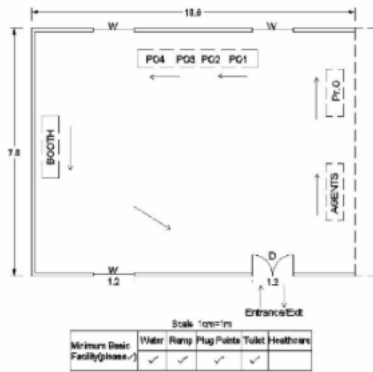

Google Map View

Polling Station Building Front View

Polling Station Front View

Cad View

Key MAP View

1 பெயர் : தேன்மொழி கணவர் பெயர் : ஜெயராமன் வீட்டு எண் : 1 வயது : 44 பாலினம் : பெண்	SYK1977735 Photo is available	2 பெயர் : சுழலரசன் தந்தை பெயர் : கலிமுத்து வீட்டு எண் : 001 வயது : 24 பாலினம் : ஆண்	SYK1918168 Photo is available	3 பெயர் : கலைச்செல்லி கணவர் பெயர் : தீனதயாளன் வீட்டு எண் : 3 வயது : 42 பாலினம் : பெண்	SYK0577114 Photo is available
4 பெயர் : மோகன்ராஜ் தந்தை பெயர் : விஸ்வநாதன் வீட்டு எண் : 3 வயது : 39 பாலினம் : ஆண்	GTV2786143 Photo is available	5 பெயர் : லதா கணவர் பெயர் : குமார் வீட்டு எண் : 3 வயது : 36 பாலினம் : பெண்	SYK0693861 Photo is available	6 பெயர் : பாணு தந்தை பெயர் : கண்ணுசாமி வீட்டு எண் : 3 வயது : 29 பாலினம் : பெண்	SYK0764134 Photo is available
7 பெயர் : ராஜேஸ்வரி கணவர் பெயர் : ஜெயக்குமார் வீட்டு எண் : 3-63 வயது : 32 பாலினம் : பெண்	TNP0415554 Photo is available	8 பெயர் : அமலா கணவர் பெயர் : பழனிவேல் வீட்டு எண் : 3-73 வயது : 34 பாலினம் : பெண்	SYK0299800 Photo is available	9 பெயர் : சக்திவேல் தந்தை பெயர் : பழனிவேல் வீட்டு எண் : 3-73 வயது : 33 பாலினம் : ஆண்	SYK0299826 Photo is available
10 பெயர் : செல்வகுமார் தந்தை பெயர் : ஆதிமூலம் வீட்டு எண் : 3-90 வயது : 36 பாலினம் : ஆண்	SYK0111344 Photo is available	11 பெயர் : பூங்குழலி கணவர் பெயர் : மோகன்ராஜ் வீட்டு எண் : 3/190 வயது : 35 பாலினம் : பெண்	SYK1843267 Photo is available	12 பெயர் : மகாலட்சுமி தந்தை பெயர் : செந்தில் வீட்டு எண் : 3/198 வயது : 19 பாலினம் : பெண்	SYK2256931 Photo is available
13 பெயர் : அன்பழகன் தந்தை பெயர் : நடராஜன் வீட்டு எண் : 3-438 வயது : 55 பாலினம் : ஆண்	SYK1273754 Photo is available	14 பெயர் : புஷ்பா கணவர் பெயர் : அன்பழகன் வீட்டு எண் : 3-438 வயது : 45 பாலினம் : பெண்	SYK0223115 Photo is available	15 பெயர் : சிலம்பரசன் தந்தை பெயர் : ரவிசந்திரன் வீட்டு எண் : 4 வயது : 23 பாலினம் : ஆண்	SYK1918663 Photo is available
16 பெயர் : சந்தோஷ் குமார் தந்தை பெயர் : கருணாநிதி வீட்டு எண் : 4/2 வயது : 23 பாலினம் : ஆண்	SYK1918275 Photo is available	17 பெயர் : அருண் குமார் தந்தை பெயர் : சங்கர் வீட்டு எண் : 4-4 வயது : 25 பாலினம் : ஆண்	SYK0946210 Photo is available	18 பெயர் : சரவணன் தந்தை பெயர் : சுப்ரமணியன் வீட்டு எண் : 4/24 வயது : 40 பாலினம் : ஆண்	SYK0222935 Photo is available
19 பெயர் : சுகந்தி கணவர் பெயர் : சரவணன் வீட்டு எண் : 4/24 வயது : 34 பாலினம் : பெண்	SYK0469304 Photo is available	20 பெயர் : பாரதிராஜா தந்தை பெயர் : பழனிசாமி வீட்டு எண் : 4/49 வயது : 22 பாலினம் : ஆண்	SYK2008308 Photo is available	21 பெயர் : ஆனந்தி கணவர் பெயர் : வீராசாமி வீட்டு எண் : 4-72 வயது : 32 பாலினம் : பெண்	SYK0693879 Photo is available
22 பெயர் : நந்தினி க தந்தை பெயர் : கணேசன் வீட்டு எண் : 4/139, மேற்கு தெரு வயது : 23 பாலினம் : பெண்	SYK1943786 Photo is available	23 பெயர் : ஜீவானந்தம் தந்தை பெயர் : முருகநாதம் வீட்டு எண் : 4/142 வயது : 27 பாலினம் : ஆண்	SYK0986703 Photo is available	24 பெயர் : எழில்மலை தந்தை பெயர் : செல்வராசு வீட்டு எண் : 4-156 வயது : 35 பாலினம் : ஆண்	SYK0389049 Photo is available
25 பெயர் : சரவணன் தந்தை பெயர் : செல்வராசு வீட்டு எண் : 4-156 வயது : 33 பாலினம் : ஆண்	SYK0389056 Photo is available	26 பெயர் : கலையரசி கணவர் பெயர் : இளையராஜா வீட்டு எண் : 6-123 வயது : 31 பாலினம் : பெண்	SYK0965566 Photo is available	27 பெயர் : சுரேந்தர் தந்தை பெயர் : சுப்ரமணியன் வீட்டு எண் : 09 வயது : 25 பாலினம் : ஆண்	SYK1922137 Photo is available
28 பெயர் : ஜீவா தந்தை பெயர் : சுப்ரமணியன் வீட்டு எண் : 09 வயது : 23 பாலினம் : ஆண்	SYK1921923 Photo is available	29 பெயர் : வசந்த் தந்தை பெயர் : சிவராஜ் வீட்டு எண் : 10 வயது : 23 பாலினம் : ஆண்	SYK1917020 Photo is available	30 பெயர் : இளவரசி கணவர் பெயர் : செல்வமணி வீட்டு எண் : 012 வயது : 30 பாலினம் : பெண்	SYK1034297 Photo is available