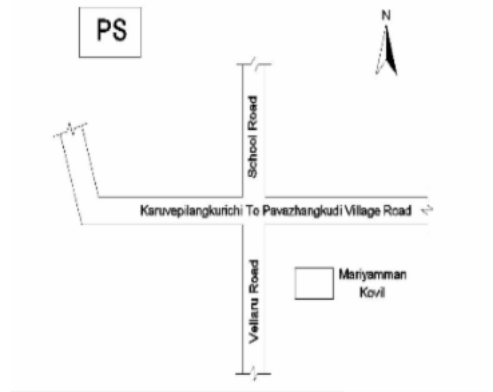

Google Map View

Polling Station Building Front View

Polling Station Front View

Cad View

Key MAP View

1 பெயர் : தேன்மொழி கணவர் பெயர் : ஜெயராமன் வீட்டு எண் : 1 வயது : 44 பாலினம் : பெண்	SYK1977735 Photo is available	2 பெயர் : சுழலரசன் தந்தை பெயர் : கலிமுத்து வீட்டு எண் : 001 வயது : 24 பாலினம் : ஆண்	SYK1918168 Photo is available	3 பெயர் : கலைச்செல்லி கணவர் பெயர் : தீனதயாளன் வீட்டு எண் : 3 வயது : 42 பாலினம் : பெண்	SYK0577114 Photo is available
4 பெயர் : மோகன்ராஜ் தந்தை பெயர் : விஸ்வநாதன் வீட்டு எண் : 3 வயது : 39 பாலினம் : ஆண்	GTV2786143 Photo is available	5 பெயர் : லதா கணவர் பெயர் : குமார் வீட்டு எண் : 3 வயது : 36 பாலினம் : பெண்	SYK0693861 Photo is available	6 பெயர் : பாணு தந்தை பெயர் : கண்ணுசாமி வீட்டு எண் : 3 வயது : 29 பாலினம் : பெண்	SYK0764134 Photo is available
7 பெயர் : ராஜேஸ்வரி கணவர் பெயர் : ஜெயக்குமார் வீட்டு எண் : 3-63 வயது : 32 பாலினம் : பெண்	TNP0415554 Photo is available	8 பெயர் : அமலா கணவர் பெயர் : பழனிவேல் வீட்டு எண் : 3-73 வயது : 34 பாலினம் : பெண்	SYK0299800 Photo is available	9 பெயர் : சக்திவேல் தந்தை பெயர் : பழனிவேல் வீட்டு எண் : 3-73 வயது : 33 பாலினம் : ஆண்	SYK0299826 Photo is available
10 பெயர் : செல்வகுமார் தந்தை பெயர் : ஆதிமூலம் வீட்டு எண் : 3-90 வயது : 36 பாலினம் : ஆண்	SYK0111344 Photo is available	11 பெயர் : பூங்குழலி கணவர் பெயர் : மோகன்ராஜ் வீட்டு எண் : 3/190 வயது : 35 பாலினம் : பெண்	SYK1843267 Photo is available	12 பெயர் : மகாலட்சுமி தந்தை பெயர் : செந்தில் வீட்டு எண் : 3/198 வயது : 19 பாலினம் : பெண்	SYK2256931 Photo is available
13 பெயர் : அன்பழகன் தந்தை பெயர் : நடராஜன் வீட்டு எண் : 3-438 வயது : 55 பாலினம் : ஆண்	SYK1273754 Photo is available	14 பெயர் : புஷ்பா கணவர் பெயர் : அன்பழகன் வீட்டு எண் : 3-438 வயது : 45 பாலினம் : பெண்	SYK0223115 Photo is available	15 பெயர் : சிலம்பரசன் தந்தை பெயர் : ரவிசந்திரன் வீட்டு எண் : 4 வயது : 23 பாலினம் : ஆண்	SYK1918663 Photo is available
16 பெயர் : சந்தோஷ் குமார் தந்தை பெயர் : கருணாநிதி வீட்டு எண் : 4/2 வயது : 23 பாலினம் : ஆண்	SYK1918275 Photo is available	17 பெயர் : அருண் குமார் தந்தை பெயர் : சங்கர் வீட்டு எண் : 4-4 வயது : 25 பாலினம் : ஆண்	SYK0946210 Photo is available	18 பெயர் : சரவணன் தந்தை பெயர் : சுப்ரமணியன் வீட்டு எண் : 4/24 வயது : 40 பாலினம் : ஆண்	SYK0222935 Photo is available
19 பெயர் : சுகந்தி கணவர் பெயர் : சரவணன் வீட்டு எண் : 4/24 வயது : 34 பாலினம் : பெண்	SYK0469304 Photo is available	20 பெயர் : பாரதிராஜா தந்தை பெயர் : பழனிசாமி வீட்டு எண் : 4/49 வயது : 22 பாலினம் : ஆண்	SYK2008308 Photo is available	21 பெயர் : ஆனந்தி கணவர் பெயர் : வீராசாமி வீட்டு எண் : 4-72 வயது : 32 பாலினம் : பெண்	SYK0693879 Photo is available
22 பெயர் : நந்தினி க தந்தை பெயர் : கணேசன் வீட்டு எண் : 4/139, மேற்கு தெரு வயது : 23 பாலினம் : பெண்	SYK1943786 Photo is available	23 பெயர் : ஜீவானந்தம் தந்தை பெயர் : முருகநாதம் வீட்டு எண் : 4/142 வயது : 27 பாலினம் : ஆண்	SYK0986703 Photo is available	24 பெயர் : எழில்மலை தந்தை பெயர் : செல்வராசு வீட்டு எண் : 4-156 வயது : 35 பாலினம் : ஆண்	SYK0389049 Photo is available
25 பெயர் : சரவணன் தந்தை பெயர் : செல்வராசு வீட்டு எண் : 4-156 வயது : 33 பாலினம் : ஆண்	SYK0389056 Photo is available	26 பெயர் : கலையரசி கணவர் பெயர் : இளையராஜா வீட்டு எண் : 6-123 வயது : 31 பாலினம் : பெண்	SYK0965566 Photo is available	27 பெயர் : சுரேந்தர் தந்தை பெயர் : சுப்ரமணியன் வீட்டு எண் : 09 வயது : 25 பாலினம் : ஆண்	SYK1922137 Photo is available
28 பெயர் : ஜீவா தந்தை பெயர் : சுப்ரமணியன் வீட்டு எண் : 09 வயது : 23 பாலினம் : ஆண்	SYK1921923 Photo is available	29 பெயர் : வசந்த் தந்தை பெயர் : சிவராஜ் வீட்டு எண் : 10 வயது : 23 பாலினம் : ஆண்	SYK1917020 Photo is available	30 பெயர் : இளவரசி கணவர் பெயர் : செல்வமணி வீட்டு எண் : 012 வயது : 30 பாலினம் : பெண்	SYK1034297 Photo is available