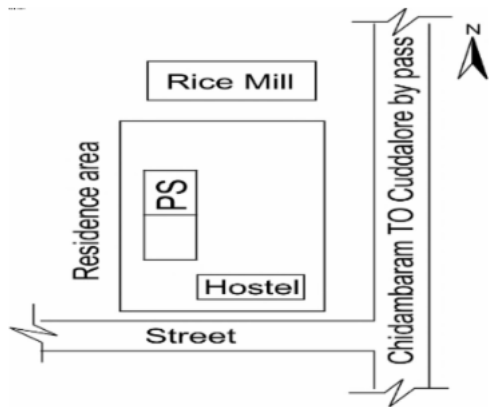

Key MAP View