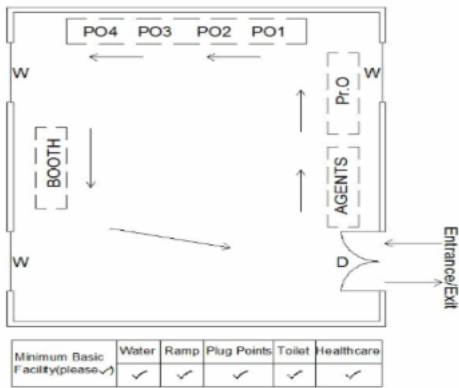

Google Map View

Polling Station Building Front View

Polling Station Front View

Cad View

Key MAP View

1 பெயர் : செந்தில்குமார் தந்தை பெயர்: நெடுமாறன் வீட்டு எண் : 0 வயது : 40 பாலினம் : ஆண்	DVS6923510 Photo is available	2 பெயர் : ராசகுமாரி கணவர் பெயர்: பழனிவேல் வீட்டு எண் : 1 வயது : 73 பாலினம் : பெண்	WFJ1412352 Photo is available	3 பெயர் : அருள்முருகன் தந்தை பெயர்: பழனிவேல் வீட்டு எண் : 1 வயது : 46 பாலினம் : ஆண்	LBC1099126 Photo is available
4 பெயர் : உக்கிரவேல் தந்தை பெயர்: பழனிவேல் வீட்டு எண் : 1 வயது : 45 பாலினம் : ஆண்	LBC1098078 Photo is available	5 பெயர் : கலைச்செல்வி கணவர் பெயர்: உக்கிரவேல் வீட்டு எண் : 1 வயது : 41 பாலினம் : பெண்	LBC2391555 Photo is available	6 பெயர் : ஐயப்பன் தந்தை பெயர்: பழனிவேல் வீட்டு எண் : 1-1 வயது : 40 பாலினம் : ஆண்	LBC2575694 Photo is available
7 பெயர் : சரவணன் தந்தை பெயர்: பழனிவேல் வீட்டு எண் : 1-1 வயது : 38 பாலினம் : ஆண்	LBC2575702 Photo is available	8 பெயர் : ஜானகி கணவர் பெயர்: முத்துக்குமார் வீட்டு எண் : 1A வயது : 42 பாலினம் : பெண்	WFJ0096545 Photo is available	9 பெயர் : லட்சுமணன் தந்தை பெயர்: ஐயாறு வீட்டு எண் : 2 வயது : 78 பாலினம் : ஆண்	WFJ1412360 Photo is available
10 பெயர் : அம்பிகா கணவர் பெயர்: லட்சுமணன் வீட்டு எண் : 2 வயது : 69 பாலினம் : பெண்	WFJ1412378 Photo is available	11 பெயர் : செந்தில்குமார் தந்தை பெயர்: லட்சுமணன் வீட்டு எண் : 2 வயது : 44 பாலினம் : ஆண்	LBC1097765 Photo is available	12 பெயர் : பழனியம்மாள் கணவர் பெயர்: கிருஷ்ணசாமி வீட்டு எண் : 3 வயது : 75 பாலினம் : பெண்	WFJ1412386 Photo is available
13 பெயர் : கோவிந்தராஜன் தந்தை பெயர்: கிருஷ்ணசாமி வீட்டு எண் : 3 வயது : 46 பாலினம் : ஆண்	LBC2391605 Photo is available	14 பெயர் : அம்புசம் கணவர் பெயர்: செல்வராசு வீட்டு எண் : 4 வயது : 63 பாலினம் : பெண்	WFJ1412402 Photo is available	15 பெயர் : சந்திரசேகர் தந்தை பெயர்: தங்கசாமி வீட்டு எண் : 5 வயது : 66 பாலினம் : ஆண்	WFJ1412410 Photo is available
16 பெயர் : தனலட்சுமி கணவர் பெயர்: சந்திரசேகர் வீட்டு எண் : 5 வயது : 60 பாலினம் : பெண்	WFJ1412428 Photo is available	17 பெயர் : சதீஷ் தந்தை பெயர்: சந்திரசேகரன் வீட்டு எண் : 5 வயது : 38 பாலினம் : ஆண்	LBC2391613 Photo is available	18 பெயர் : தினேஷ்குமார் தந்தை பெயர்: சந்திரசேகரன் வீட்டு எண் : 5 வயது : 35 பாலினம் : ஆண்	WFJ0225011 Photo is available
19 பெயர் : சாந்தா கணவர் பெயர்: நடராஜன் வீட்டு எண் : 6 வயது : 57 பாலினம் : பெண்	LBC1098391 Photo is available	20 பெயர் : கலைச்செல்வன் தந்தை பெயர்: நடேசன் வீட்டு எண் : 6 வயது : 49 பாலினம் : ஆண்	WFJ1412436 Photo is available	21 பெயர் : தன்டபாணி தந்தை பெயர்: நடராஜன் வீட்டு எண் : 6 வயது : 37 பாலினம் : ஆண்	WFJ0224824 Photo is available
22 பெயர் : மாலா தந்தை பெயர்: நடராஜன் வீட்டு எண் : 6 வயது : 32 பாலினம் : பெண்	WFJ0548719 Photo is available	23 பெயர் : மணிகண்டராஜா தந்தை பெயர்: நாராயணன் வீட்டு எண் : 7 வயது : 41 பாலினம் : ஆண்	LBC1576453 Photo is available	24 பெயர் : ஜெயந்தி கணவர் பெயர்: மணிகண்டராஜா வீட்டு எண் : 7 வயது : 37 பாலினம் : பெண்	WFJ1856301 Photo is available
25 பெயர் : கலியமூர்த்தி தந்தை பெயர்: நடேசன் வீட்டு எண் : 8 வயது : 58 பாலினம் : ஆண்	WFJ1412451 Photo is available	26 பெயர் : கோமதி தந்தை பெயர்: நடேசன் வீட்டு எண் : 8 வயது : 50 பாலினம் : பெண்	WFJ1412469 Photo is available	27 பெயர் : சுந்தரமூர்த்தி தந்தை பெயர்: ஆறுமுகம் வீட்டு எண் : 9 வயது : 78 பாலினம் : ஆண்	WFJ1412477 Photo is available
28 பெயர் : செயலட்சுமி கணவர் பெயர்: சுந்தரமூர்த்தி வீட்டு எண் : 9 வயது : 64 பாலினம் : பெண்	WFJ1412485 Photo is available	29 பெயர் : குளஞ்சியம்மாள் கணவர் பெயர்: ராசாராம் வீட்டு எண் : 10 வயது : 61 பாலினம் : பெண்	WFJ1412501 Photo is available	30 பெயர் : சொக்கலிங்கம் தந்தை பெயர்: ஆறுமுகம் வீட்டு எண் : 11 வயது : 57 பாலினம் : ஆண்	WFJ1412519 Photo is available