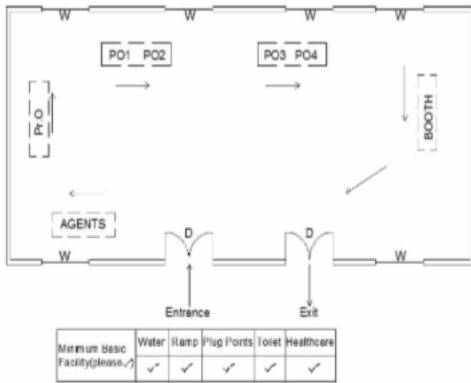

Google Map View

Polling Station Building Front View

Polling Station Front View

Cad View

Key MAP View

1 பெயர் : ஜோதிபாசு தந்தை பெயர்: ஜெயராமன் வீட்டு எண் : 1 வயது : 48 பாலினம் : ஆண்	WFJ1418672 Photo is available	2 பெயர் : கஸ்தூரி கணவர் பெயர்: ராமலிங்கம் வீட்டு எண் : 2 வயது : 66 பாலினம் : பெண்	WFJ1418680 Photo is available	3 பெயர் : முத்தமிழ்செல்வன் தந்தை பெயர்: இராமலிங்கம் வீட்டு எண் : 2 வயது : 42 பாலினம் : ஆண்	LBC1568146 Photo is available
4 பெயர் : சுகன்யா கணவர் பெயர்: தியாகராஜன் வீட்டு எண் : 3-2A வயது : 29 பாலினம் : பெண்	WFJ0867101 Photo is available	5 பெயர் : வசந்தா கணவர் பெயர்: பாலசுப்ரமணியம் வீட்டு எண் : 4 வயது : 67 பாலினம் : பெண்	WFJ1418706 Photo is available	6 பெயர் : கார்த்திகேயன் தந்தை பெயர்: பாலசுப்பிரமணியன் வீட்டு எண் : 4 வயது : 40 பாலினம் : ஆண்	LBC1564566 Photo is available
7 பெயர் : வீரமான் கணவர் பெயர்: ஜெயராமன் வீட்டு எண் : 5 வயது : 65 பாலினம் : பெண்	ULP0915066 Photo is available	8 பெயர் : ராஜமோகன் தந்தை பெயர்: ராஜேந்திரன் வீட்டு எண் : 5 வயது : 52 பாலினம் : ஆண்	WFJ1418714 Photo is available	9 பெயர் : ராஜலட்சுமி கணவர் பெயர்: சம்பந்தமூர்த்தி வீட்டு எண் : 6 வயது : 78 பாலினம் : பெண்	WFJ1418730 Photo is available
10 பெயர் : சீத்தாராமன் தந்தை பெயர்: சம்பந்தமூர்த்தி வீட்டு எண் : 6 வயது : 63 பாலினம் : ஆண்	WFJ1418748 Photo is available	11 பெயர் : அஞ்சுகம் கணவர் பெயர்: சீத்தாராமன் வீட்டு எண் : 6 வயது : 57 பாலினம் : பெண்	WFJ1418755 Photo is available	12 பெயர் : சங்கரநாராயணன் தந்தை பெயர்: சம்பந்தமூர்த்தி வீட்டு எண் : 6 வயது : 54 பாலினம் : ஆண்	LBC1097443 Photo is available
13 பெயர் : புவனேஸ்வரி கணவர் பெயர்: சங்கரநாராயணன் வீட்டு எண் : 6 வயது : 53 பாலினம் : பெண்	LBC2409506 Photo is available	14 பெயர் : ஜெயந்தி கணவர் பெயர்: நடராஜன் வீட்டு எண் : 6 வயது : 41 பாலினம் : பெண்	WFJ0466136 Photo is available	15 பெயர் : இளஞ்செழியன் தந்தை பெயர்: சீத்தாராமன் வீட்டு எண் : 6 வயது : 36 பாலினம் : ஆண்	WFJ0022681 Photo is available
16 பெயர் : எழில்வேந்தன் தந்தை பெயர்: சீத்தாராமன் வீட்டு எண் : 6 வயது : 35 பாலினம் : ஆண்	WFJ0225516 Photo is available	17 பெயர் : தாரணி ச தந்தை பெயர்: சங்கரநாராயணன் வீட்டு எண் : 6 வயது : 21 பாலினம் : பெண்	WFJ2117414 Photo is available	18 பெயர் : நடராஜன் தந்தை பெயர்: சம்பந்தமூர்த்தி வீட்டு எண் : 6A வயது : 47 பாலினம் : ஆண்	WFJ1439231 Photo is available
19 பெயர் : வேல்முருகன் தந்தை பெயர்: இளையபெருமாள் வீட்டு எண் : 8 வயது : 57 பாலினம் : ஆண்	WFJ1439249 Photo is available	20 பெயர் : சுகதி கணவர் பெயர்: வேல்முருகன் வீட்டு எண் : 8 வயது : 48 பாலினம் : பெண்	LBC1564756 Photo is available	21 பெயர் : கமலா கணவர் பெயர்: சற்குணம் வீட்டு எண் : 8 வயது : 34 பாலினம் : பெண்	WFJ1837491 Photo is available
22 பெயர் : கௌதம் தந்தை பெயர்: வேல்முருகன் வீட்டு எண் : 8 வயது : 24 பாலினம் : ஆண்	WFJ1924737 Photo is available	23 பெயர் : பூவராகமூர்த்தி தந்தை பெயர்: கேசவன் வீட்டு எண் : 10 வயது : 78 பாலினம் : ஆண்	WFJ1439256 Photo is available	24 பெயர் : இந்திராணி கணவர் பெயர்: பூவராகமூர்த்தி வீட்டு எண் : 10 வயது : 63 பாலினம் : பெண்	WFJ1439264 Photo is available
25 பெயர் : ஜோதிலட்சுமி கணவர் பெயர்: பூவராகமூர்த்தி வீட்டு எண் : 10 வயது : 58 பாலினம் : பெண்	WFJ1439272 Photo is available	26 பெயர் : கார்த்திக்குமார் தந்தை பெயர்: பூவராகமூர்த்தி வீட்டு எண் : 10 வயது : 38 பாலினம் : ஆண்	LBC2038768 Photo is available	27 பெயர் : இந்துமதி கணவர் பெயர்: கார்த்திக்குமார் வீட்டு எண் : 10 வயது : 27 பாலினம் : பெண்	TPN0782094 Photo is available
28 பெயர் : சசிதா தந்தை பெயர்: ரவி வீட்டு எண் : 15 வயது : 25 பாலினம் : பெண்	WFJ1876234 Photo is available	29 பெயர் : ஷர்மிளா தேவி தந்தை பெயர்: சரவணன் வீட்டு எண் : 20 வயது : 23 பாலினம் : பெண்	WFJ1875509 Photo is available	30 பெயர் : கண்மணி தந்தை பெயர்: மாணிக்கம் வீட்டு எண் : 61 வயது : 48 பாலினம் : பெண்	WFJ0383794 Photo is available