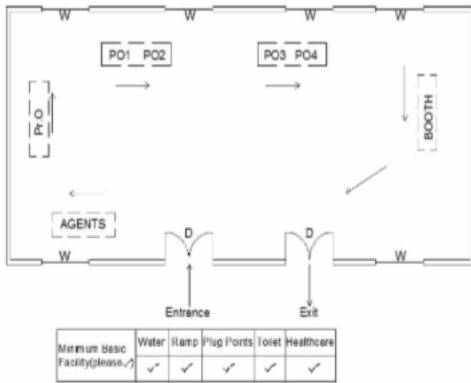

Google Map View

Polling Station Building Front View

Polling Station Front View

Cad View

Key MAP View

சட்டமன்றத் தொகுதியின் எண் மற்றும் பெயர் : 158-சிதம்பரம் மற்றும் பெயர் : 1-மேலழங்கிலடி(வ.கி) மற்றும் (ஊ), ஆதிதிராவிடர் குடியிருப்பு பிரிவு எண் மற்றும் பெயர்