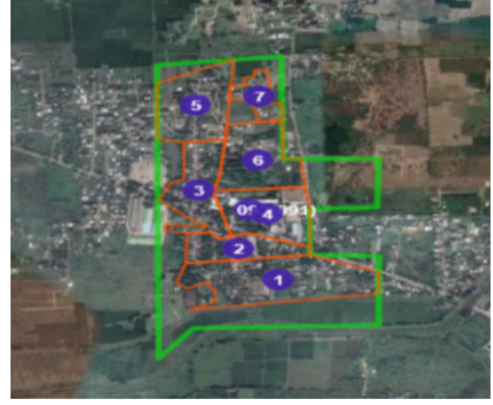

Google Map View