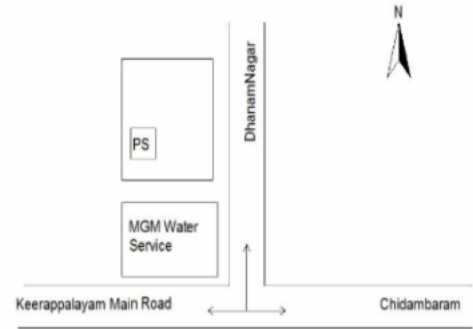

Key MAP View