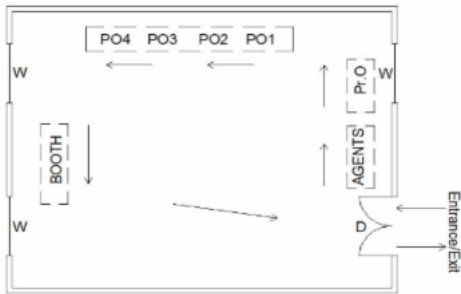

Google Map View

Polling Station Building Front View

Polling Station Front View

Cad View

Minimum Basic Facility (please ✓)	Water	Ramp	Plug Points	Toilet	Healthcare
	✓	✓	✓	✓	✓

Key MAP View

1 பெயர் : உமேஷ் தந்தை பெயர்: கண்ணதாசன் வீட்டு எண் : 4 வயது : 34 பாலினம் : ஆண்	WFJ200800 Photo is available	2 பெயர் : பாலசுப்ரமணியன் தந்தை பெயர்: செந்தில்நாதன் வீட்டு எண் : 45/537 வயது : 26 பாலினம் : ஆண்	WFJ1829779 Photo is available	3 பெயர் : ஞானசுந்தரி தந்தை பெயர்: கொளஞ்சியப்பன் வீட்டு எண் : 100 வயது : 68 பாலினம் : பெண்	WFJ1130418 Photo is available
4 பெயர் : ஜனனி தந்தை பெயர்: ஜெயகுமார் வீட்டு எண் : 100 வயது : 24 பாலினம் : பெண்	WFJ1988039 Photo is available	5 பெயர் : ராஜேஷ் தந்தை பெயர்: பாண்டியன் வீட்டு எண் : 116/817 வயது : 29 பாலினம் : ஆண்	WFJ1130335 Photo is available	6 பெயர் : ரமேஷ்பாபு தந்தை பெயர்: பாண்டியன் வீட்டு எண் : 116/817 வயது : 28 பாலினம் : ஆண்	WFJ1130244 Photo is available
7 பெயர் : ராகவேந்திரன் தந்தை பெயர்: பாண்டியன் வீட்டு எண் : 116/817 வயது : 25 பாலினம் : ஆண்	WFJ1130285 Photo is available	8 பெயர் : ராஜ்குமார் பா தந்தை பெயர்: பாண்டியன் வீட்டு எண் : 116/817 வயது : 22 பாலினம் : ஆண்	WFJ2228658 Photo is available	9 பெயர் : செண்பகம் தந்தை பெயர்: ராமமூர்த்தி வீட்டு எண் : 120/820 வயது : 27 பாலினம் : பெண்	WFJ1157023 Photo is available
10 பெயர் : பார்த்தசாரதி தந்தை பெயர்: பால்ராஜ் வீட்டு எண் : 121/821 வயது : 26 பாலினம் : ஆண்	WFJ1130301 Photo is available	11 பெயர் : ஸ்ரீசைநிவேதா கணவர் பெயர்: வரதராஜன் வீட்டு எண் : 153 வயது : 32 பாலினம் : பெண்	WFJ1130160 Photo is available	12 பெயர் : தணிகாசலம் தந்தை பெயர்: தியாகராஜன் வீட்டு எண் : 167/549 வயது : 48 பாலினம் : ஆண்	WFJ2208114 Photo is available
13 பெயர் : அர்ஜுன் தந்தை பெயர்: வெங்கடபதி வீட்டு எண் : 230 வயது : 26 பாலினம் : ஆண்	WFJ1130376 Photo is available	14 பெயர் : கௌசல்யா தந்தை பெயர்: தாமோதரன் வீட்டு எண் : 260/2 வயது : 25 பாலினம் : பெண்	WFJ1131028 Photo is available	15 பெயர் : ரஹமத்துன்னிசா கணவர் பெயர்: புகர்தீன் வீட்டு எண் : 266 வயது : 44 பாலினம் : பெண்	WFJ0672543 Photo is available
16 பெயர் : ஆனந்தகுமார் தந்தை பெயர்: செந்தில்நாயகம் வீட்டு எண் : 537 வயது : 25 பாலினம் : ஆண்	WFJ1130434 Photo is available	17 பெயர் : கார்த்திகேயன் தந்தை பெயர்: அம்பிகாபதி வீட்டு எண் : 542 வயது : 24 பாலினம் : ஆண்	WFJ1893569 Photo is available	18 பெயர் : கார்த்திகேயன் தந்தை பெயர்: சதாசிவம் வீட்டு எண் : 544 வயது : 24 பாலினம் : ஆண்	WFJ1913714 Photo is available
19 பெயர் : மாதவன் தந்தை பெயர்: பெருமாள் வீட்டு எண் : 546 வயது : 79 பாலினம் : ஆண்	WFJ1403484 Photo is available	20 பெயர் : சகுந்தலா கணவர் பெயர்: மாதவன் வீட்டு எண் : 546 வயது : 74 பாலினம் : பெண்	WFJ1403492 Photo is available	21 பெயர் : வைத்யநாதன் தந்தை பெயர்: மாதவன் வீட்டு எண் : 546 வயது : 49 பாலினம் : ஆண்	LBC1101989 Photo is available
22 பெயர் : லோகநாதன் தந்தை பெயர்: மாதவன் வீட்டு எண் : 546 வயது : 46 பாலினம் : ஆண்	LBC2512085 Photo is available	23 பெயர் : ராஜலெட்சுமி கணவர் பெயர்: வைத்திநாதசாமி வீட்டு எண் : 546 வயது : 45 பாலினம் : பெண்	LBC2512101 Photo is available	24 பெயர் : மகாலட்சுமி கணவர் பெயர்: பிச்சமணி வீட்டு எண் : 547 வயது : 69 பாலினம் : பெண்	WFJ1403500 Photo is available
25 பெயர் : தனவேலு தந்தை பெயர்: பிச்சை வீட்டு எண் : 547 வயது : 56 பாலினம் : ஆண்	WFJ1403518 Photo is available	26 பெயர் : வாசுகி கணவர் பெயர்: கிருஷ்ணமூர்த்தி வீட்டு எண் : 547 வயது : 48 பாலினம் : பெண்	LBC2582708 Photo is available	27 பெயர் : தணிகாசலம் தந்தை பெயர்: தியாகராஜன் வீட்டு எண் : 549 வயது : 56 பாலினம் : ஆண்	WFJ0919340 Photo is available
28 பெயர் : கற்பகம் கணவர் பெயர்: தணிகாசலம் வீட்டு எண் : 549 வயது : 40 பாலினம் : பெண்	WFJ0919373 Photo is available	29 பெயர் : ராமாபி கணவர் பெயர்: மாரிகண்ணு வீட்டு எண் : 550 வயது : 74 பாலினம் : பெண்	WFJ1403526 Photo is available	30 பெயர் : சண்முகம் தந்தை பெயர்: மாரிகண்ணு வீட்டு எண் : 550 வயது : 59 பாலினம் : ஆண்	WFJ1403534 Photo is available