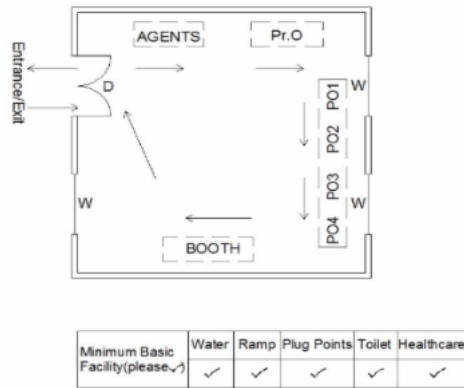

Google Map View

Polling Station Building Front View

Polling Station Front View

Cad View

Key MAP View

சட்டமன்றத் தொகுதியின் எண் மற்றும் பெயர் : 158-சிதம்பரம்
பிரிவு எண் மற்றும் பெயர் 1-லால்புரம் (வ.கி) மற்றும் (ஊ), பெரியார் நகர்