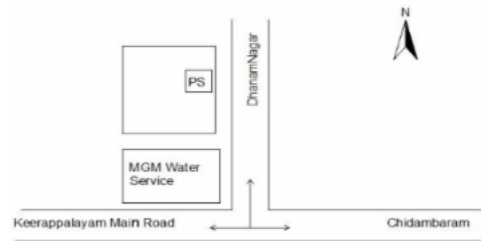

Google Map View

Polling Station Building Front View

Polling Station Front View

Cad View

Key MAP View

சட்டமன்றத் தொகுதியின் எண் மற்றும் பெயர் : 158-சிதம்பரம்
பிரிவு எண் மற்றும் பெயர் 1-லால்புரம் (வ.கி) மற்றும் (ஊ), பெரியார் நகர்