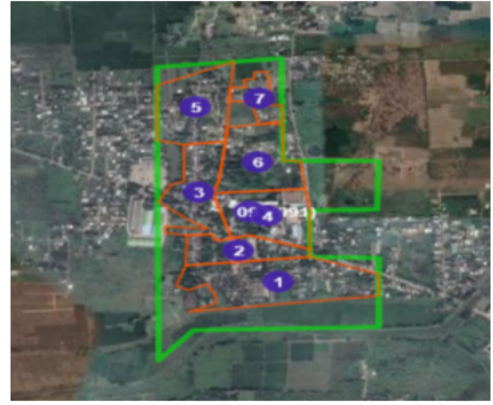

Google Map View

Polling Station Building Front View

Polling Station Front View

Cad View

Key MAP View

சட்டமன்றத் தொகுதியின் எண் மற்றும் பெயர் : 158-சிதம்பரம்
பிரிவு எண் மற்றும் பெயர் 1-லால்புரம் (வ.கி) மற்றும் (ஊ), பெரியார் நகர்